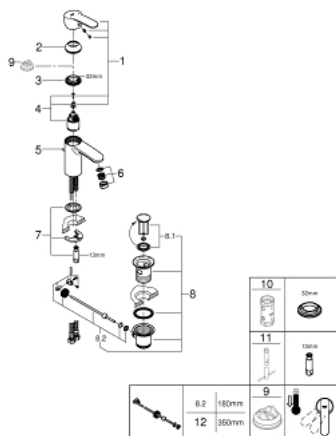

## 23 202 000 WAVE COSMOPOLITAN MONOCOMANDO DE LAVATÓRIO 1/2" TAMANHO S

### DESCRIÇÃO DO PRODUTO

- Colour: cromado
- Manípulo metálico
- Cartucho de discos cerâmicos GROHE SilkMove 35 mm
- Limitador ecológico de caudal
- Caudal mínimo regulável 2,5 l/min
- Acabamento GROHE LongLife
- GROHE EcoJoy para menor consumo e jato perfeito
- GROHE SpeedClean mousseur 5,7 l/min
- Válvula automática 1 1/4"
- Ligações flexíveis
- Sistema de Instalação GROHE FastFixation
- Limitador de temperatura opcional
- GROHE QuickTool incluída

### PEÇAS DE REPOSIÇÃO , fevereiro 2011 – now

- 1: Manípulo e tampa (Spare part-nr. 46748000)
- 2: Calota (desde 1999) (Spare part-nr. 46492000)
- 3: união roscada (Spare part-nr. 46460000)
- 4: Cartucho (Spare part-nr. 46374000)
- 5: Vareta pop-up (Spare part-nr. 46739000)
- 6: Perlator tipo "Mousseur" (Spare part-nr. 13955000)
- 6: Perlator tipo "Mousseur" (Spare part-nr. 48159000)
- 7: conjunto de montagem (Spare part-nr. 46671000)
- 8: Válvula automática 1 1/4" (Spare part-nr. 28910000)
- 8.1: Tampa de válvula (Spare part-nr. 07182000)
- 8.2: vareta (Spare part-nr. 07052000)
- 9: Limitador de temperatura (Spare part-nr. 46375000)\*
- 10: Chave de caixa (Spare part-nr. 19332000)\*
- 11: Chave de tubo longa (Spare part-nr. 19017000)\*
- 12: vareta (Spare part-nr. 07341000)\*