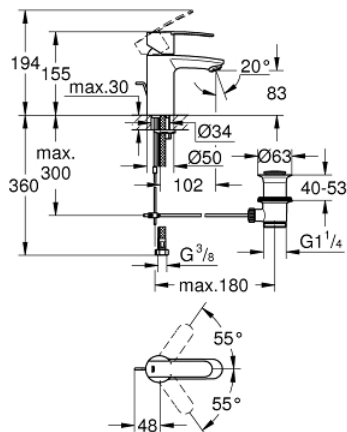

## 23 202 000 WAVE COSMOPOLITAN MONOCOMANDO DE LAVATÓRIO 1/2" TAMANHO S

### DESCRIÇÃO DO PRODUTO

- Colour: cromado
- Manípulo metálico
- Cartucho de discos cerâmicos GROHE SilkMove 35 mm
- Limitador ecológico de caudal
- Caudal mínimo regulável 2,5 l/min
- Acabamento GROHE LongLife
- GROHE EcoJoy para menor consumo e jato perfeito
- GROHE SpeedClean mousseur 5,7 l/min
- Válvula automática 1 1/4"
- Ligações flexíveis
- Sistema de Instalação GROHE FastFixation
- Limitador de temperatura opcional
- GROHE QuickTool incluída

### PEÇAS DE REPOSIÇÃO , fevereiro 2011 – now

- 1: Manípulo e tampa (Spare part-nr. 46748000)
- 2: Calota (desde 1999) (Spare part-nr. 46492000)
- 3: união roscada (Spare part-nr. 46460000)
- 4: Cartucho (Spare part-nr. 46374000)
- 5: Vareta pop-up (Spare part-nr. 46739000)
- 6: Perlator tipo "Mousseur" (Spare part-nr. 13955000)
- 6: Perlator tipo "Mousseur" (Spare part-nr. 48159000)
- 7: conjunto de montagem (Spare part-nr. 46671000)
- 8: Válvula automática 1 1/4" (Spare part-nr. 28910000)
- 8.1: Tampa de válvula (Spare part-nr. 07182000)
- 8.2: vareta (Spare part-nr. 07052000)
- 9: Limitador de temperatura (Spare part-nr. 46375000)\*
- 10: Chave de caixa (Spare part-nr. 19332000)\*
- 11: Chave de tubo longa (Spare part-nr. 19017000)\*
- 12: vareta (Spare part-nr. 07341000)\*