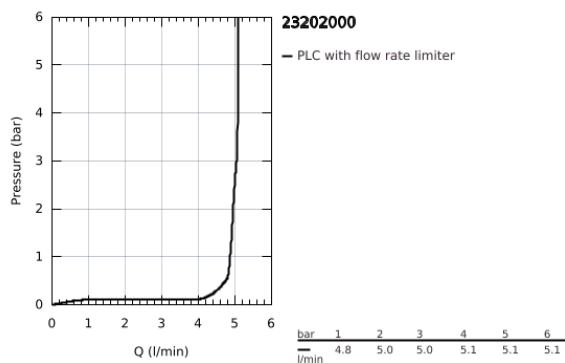

## 23 202 000 WAVE COSMOPOLITAN MONOCOMANDO DE LAVATÓRIO 1/2" TAMANHO S

### DESCRIÇÃO DO PRODUTO

- Colour: cromado
- Manípulo metálico
- Cartucho de discos cerâmicos GROHE SilkMove 35 mm
- Limitador ecológico de caudal
- Caudal mínimo regulável 2,5 l/min
- Acabamento GROHE LongLife
- GROHE EcoJoy para menor consumo e jato perfeito
- GROHE SpeedClean mousseur 5,7 l/min
- Válvula automática 1 1/4"
- Ligações flexíveis
- Sistema de Instalação GROHE FastFixation
- Limitador de temperatura opcional
- GROHE QuickTool incluída