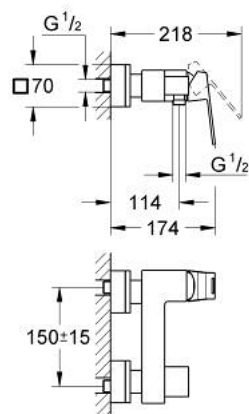

23 145 DC0 EUROCUBE <P>MONOCOMANDO DE DUCHE 1/2" </P>

DESCRIÇÃO DO PRODUTO

- Colour: supersteel
- Manipulo metálico
- Cartucho de discos cerâmicos GROHE SilkMove 46 mm
- Acabamento GROHE LongLife
- Saída inferior para duche de 1/2" com válvula anti-retorno integrada
- Rácores em S (150 ± 25)
- Limitador de temperatura opcional

23 145 DC0 EUROCUBE <P>MONOCOMANDO DE DUCHE 1/2" </P>

PEÇAS DE REPOSIÇÃO , julho 2018 – now

- 1: Manípulo e tampa (Spare part-nr. 46782DC0)
- 2: Cartucho (Spare part-nr. 46048000)
- 3: Sede 1/2" (Spare part-nr. 08565000)
- 4: Sede 1/2" (Spare part-nr. 45044DC0)
- 5: Rácor em S (Spare part-nr. 47824DC0)
- 6: Chave de porcas (Spare part-nr. 19377000)*
- 7: Limitador de temperatura (Spare part-nr. 46375000)*
- 8: extensão (Spare part-nr. 46238000)*