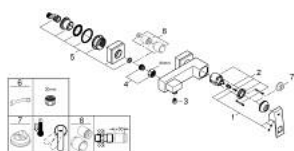

23 145 DC0 EUROCUBE <P>MONOCOMANDO DE DUCHE 1/2" </P>

DESCRIÇÃO DO PRODUTO

- Colour: supersteel
- Manipulo metálico
- Cartucho de discos cerâmicos GROHE SilkMove 46 mm
- Acabamento GROHE LongLife
- Saída inferior para duche de 1/2" com válvula anti-retorno integrada
- Rácores em S (150 ± 25)
- Limitador de temperatura opcional

23 145 DC0 EUROCUBE <P>MONOCOMANDO DE DUCHE 1/2" </P>

PEÇAS DE REPOSIÇÃO , julho 2018 – now

- 1: Manípulo e tampa (Spare part-nr. 46782DC0)
- 2: Cartucho (Spare part-nr. 46048000)
- 3: Sede 1/2" (Spare part-nr. 08565000)
- 4: Sede 1/2" (Spare part-nr. 45044DC0)
- 5: Rácor em S (Spare part-nr. 47824DC0)
- 6: Chave de porcas (Spare part-nr. 19377000)*
- 7: Limitador de temperatura (Spare part-nr. 46375000)*
- 8: extensão (Spare part-nr. 46238000)*