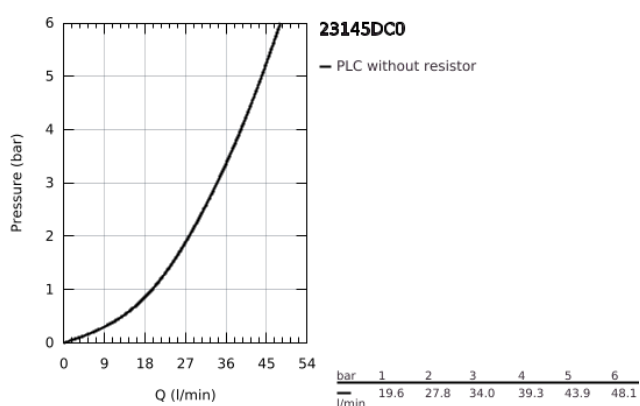

23 145 DC0 EUROCUBE <P>MONOCOMANDO DE DUCHE 1/2" </P>

DESCRIÇÃO DO PRODUTO

- Colour: supersteel
- Manipulo metálico
- Cartucho de discos cerâmicos GROHE SilkMove 46 mm
- Acabamento GROHE LongLife
- Saída inferior para duche de 1/2" com válvula anti-retorno integrada
- Rácores em S (150 ± 25)
- Limitador de temperatura opcional

23 145 DC0 EUROCUBE <P>MONOCOMANDO DE DUCHE 1/2" </P>

PEÇAS DE REPOSIÇÃO , julho 2018 – now

- 1: Manípulo e tampa (Spare part-nr. 46782DC0)
- 2: Cartucho (Spare part-nr. 46048000)
- 3: Sede 1/2" (Spare part-nr. 08565000)
- 4: Sede 1/2" (Spare part-nr. 45044DC0)
- 5: Rácor em S (Spare part-nr. 47824DC0)
- 6: Chave de porcas (Spare part-nr. 19377000)*
- 7: Limitador de temperatura (Spare part-nr. 46375000)*
- 8: extensão (Spare part-nr. 46238000)*