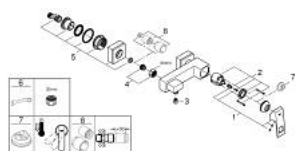

### DESCRIÇÃO DO PRODUTO

- Colour: cromado
- Manipulo metálico
- Cartucho de discos cerâmicos GROHE SilkMove 46 mm
- Saída inferior para duche de 1/2" com válvula anti-retorno integrada
- Rácores em S (150 ± 25)

### PEÇAS DE REPOSIÇÃO , setembro 2010 – now

- 1: Manípulo e tampa (Spare part-nr. 46782000)
- 2: Cartucho (Spare part-nr. 46048000)
- 3: Sede 1/2" (Spare part-nr. 08565000)
- 4: Sede 1/2" (Spare part-nr. 45044000)
- 5: Rácor em S (Spare part-nr. 47824000)
- 6: Chave de porcas (Spare part-nr. 19377000)\*
- 7: Limitador de temperatura (Spare part-nr. 46375000)\*
- 8: extensão (Spare part-nr. 46238000)\*