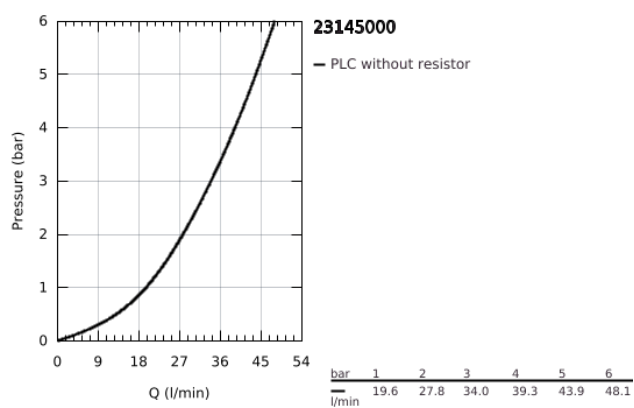

### DESCRIÇÃO DO PRODUTO

- Colour: cromado
- Manipulo metálico
- Cartucho de discos cerâmicos GROHE SilkMove 46 mm
- Saída inferior para duche de 1/2" com válvula anti-retorno integrada
- Rácores em S (150 ± 25)