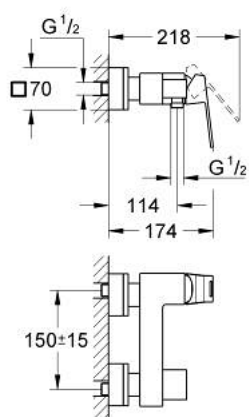

### DESCRIÇÃO DO PRODUTO

- Colour: cromado
- Manipulo metálico
- Cartucho de discos cerâmicos GROHE SilkMove 46 mm
- Saída inferior para duche de 1/2" com válvula anti-retorno integrada
- Rácores em S (150 ± 25)

### PEÇAS DE REPOSIÇÃO , setembro 2010 – now

- 1: Manípulo e tampa (Spare part-nr. 46782000)
- 2: Cartucho (Spare part-nr. 46048000)
- 3: Sede 1/2" (Spare part-nr. 08565000)
- 4: Sede 1/2" (Spare part-nr. 45044000)
- 5: Rácor em S (Spare part-nr. 47824000)
- 6: Chave de porcas (Spare part-nr. 19377000)\*
- 7: Limitador de temperatura (Spare part-nr. 46375000)\*
- 8: extensão (Spare part-nr. 46238000)\*