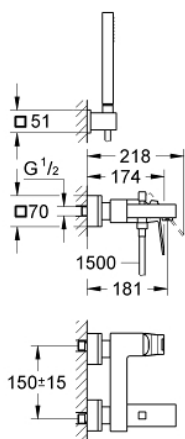

### DESCRIÇÃO DO PRODUTO

- Colour: cromado
- Montagem na parede
- Cartucho de discos cerâmicos GROHE SilkMove 46 mm
- Acabamento GROHE LongLife
- Limitador de temperatura opcional
- Composto por:
- Chuveiro de mão (27 698 000)
- Suporte de parede não ajustável (27 693 000)
- Bicha de chuveiro 1,5 m

### PEÇAS DE REPOSIÇÃO , setembro 2010 – now

- 1: Manípulo e tampa (Spare part-nr. 46782000)
- 2: Cartucho (Spare part-nr. 46048000)
- 3: Manípulo regulador com Aquadimmer (Spare part-nr. 48128000)
- 4: Inversor (Spare part-nr. 65655000)
- 5: Sede 1/2" (Spare part-nr. 08565000)
- 6: Perlator tipo "Mousseur" (Spare part-nr. 13952000)
- 7: Sede 1/2" (Spare part-nr. 45044000)
- 8: Rácor em S (Spare part-nr. 47824000)
- 9: filtro (Spare part-nr. 0700200M)
- 10: Limitador de temperatura (Spare part-nr. 46375000)\*
- 11: extensão (Spare part-nr. 46238000)\*
- 12: Chave de porcas (Spare part-nr. 19377000)\*