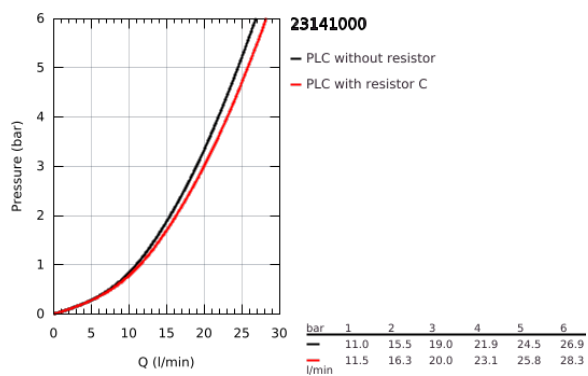

### DESCRIÇÃO DO PRODUTO

- Colour: cromado
- Montagem na parede
- Cartucho de discos cerâmicos GROHE SilkMove 46 mm
- Acabamento GROHE LongLife
- Limitador de temperatura opcional
- Composto por:
- Chuveiro de mão (27 698 000)
- Suporte de parede não ajustável (27 693 000)
- Bicha de chuveiro 1,5 m