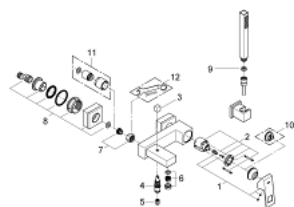

### DESCRIÇÃO DO PRODUTO

- Colour: cromado
- Montagem na parede
- Cartucho de discos cerâmicos GROHE SilkMove 46 mm
- Acabamento GROHE LongLife
- Limitador de temperatura opcional
- Composto por:
- Chuveiro de mão (27 698 000)
- Suporte de parede não ajustável (27 693 000)
- Bicha de chuveiro 1,5 m

### PEÇAS DE REPOSIÇÃO , setembro 2010 – now

- 1: Manípulo e tampa (Spare part-nr. 46782000)
- 2: Cartucho (Spare part-nr. 46048000)
- 3: Manípulo regulador com Aquadimmer (Spare part-nr. 48128000)
- 4: Inversor (Spare part-nr. 65655000)
- 5: Sede 1/2" (Spare part-nr. 08565000)
- 6: Perlator tipo "Mousseur" (Spare part-nr. 13952000)
- 7: Sede 1/2" (Spare part-nr. 45044000)
- 8: Rácor em S (Spare part-nr. 47824000)
- 9: filtro (Spare part-nr. 0700200M)
- 10: Limitador de temperatura (Spare part-nr. 46375000)\*
- 11: extensão (Spare part-nr. 46238000)\*
- 12: Chave de porcas (Spare part-nr. 19377000)\*