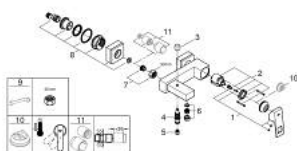

23 140 DC0 EUROCUBE <P>MONOCOMANDO DE BANHEIRA E DUCHE 1/2" </P>

DESCRIÇÃO DO PRODUTO

- Colour: supersteel
- Manipulo metálico
- Cartucho de discos cerâmicos GROHE SilkMove 46 mm
- Acabamento GROHE LongLife
- Limitador ecológico de caudal
- Inversor automático: banheira/duche
- Perlator tipo "Mousseur"
- Válvula anti-retorno integrada na saída do flexível de chuveiro 1/2"
- Rácores em S (150 ± 25)
- Limitador de temperatura opcional

23 140 DC0 EUROUCUBE <P>MONOCOMANDO DE BANHEIRA E DUCHE 1/2" </P>

PEÇAS DE REPOSIÇÃO , julho 2018 – now

- 1: Manípulo e tampa (Spare part-nr. 46782DC0)
- 2: Cartucho (Spare part-nr. 46048000)
- 3: Manípulo regulador com Aquadimmer (Spare part-nr. 48128DC0)
- 4: Inversor (Spare part-nr. 65655DC0)
- 5: Sede 1/2" (Spare part-nr. 08565000)
- 6: Perlator tipo "Mousseur" (Spare part-nr. 13952DC0)
- 7: Sede 1/2" (Spare part-nr. 45044DC0)
- 8: Rácor em S (Spare part-nr. 47824DC0)
- 9: Chave de porcas (Spare part-nr. 19377000)*
- 10: Limitador de temperatura (Spare part-nr. 46375000)*
- 11: extensão (Spare part-nr. 46238000)*