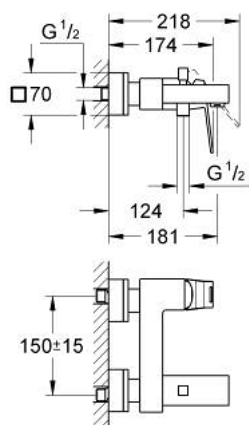

23 140 DC0 EUROCUBE <P>MONOCOMANDO DE BANHEIRA E DUCHE 1/2" </P>

DESCRIÇÃO DO PRODUTO

- Colour: supersteel
- Manipulo metálico
- Cartucho de discos cerâmicos GROHE SilkMove 46 mm
- Acabamento GROHE LongLife
- Limitador ecológico de caudal
- Inversor automático: banheira/duche
- Perlator tipo "Mousseur"
- Válvula anti-retorno integrada na saída do flexível de chuveiro 1/2"
- Rácores em S (150 ± 25)
- Limitador de temperatura opcional

23 140 DC0 EUROUCUBE <P>MONOCOMANDO DE BANHEIRA E DUCHE 1/2" </P>

PEÇAS DE REPOSIÇÃO , julho 2018 – now

- 1: Manípulo e tampa (Spare part-nr. 46782DC0)
- 2: Cartucho (Spare part-nr. 46048000)
- 3: Manípulo regulador com Aquadimmer (Spare part-nr. 48128DC0)
- 4: Inversor (Spare part-nr. 65655DC0)
- 5: Sede 1/2" (Spare part-nr. 08565000)
- 6: Perlator tipo "Mousseur" (Spare part-nr. 13952DC0)
- 7: Sede 1/2" (Spare part-nr. 45044DC0)
- 8: Rácor em S (Spare part-nr. 47824DC0)
- 9: Chave de porcas (Spare part-nr. 19377000)*
- 10: Limitador de temperatura (Spare part-nr. 46375000)*
- 11: extensão (Spare part-nr. 46238000)*