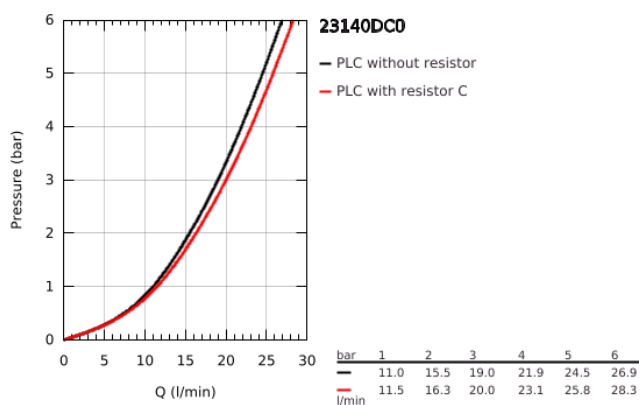

23 140 DC0 EUROCUBE <P>MONOCOMANDO DE BANHEIRA E DUCHE 1/2" </P>

DESCRIÇÃO DO PRODUTO

- Colour: supersteel
- Manipulo metálico
- Cartucho de discos cerâmicos GROHE SilkMove 46 mm
- Acabamento GROHE LongLife
- Limitador ecológico de caudal
- Inversor automático: banheira/duche
- Perlator tipo "Mousseur"
- Válvula anti-retorno integrada na saída do flexível de chuveiro 1/2"
- Rácores em S (150 ± 25)
- Limitador de temperatura opcional

23 140 DC0 EUROUCUBE <P>MONOCOMANDO DE BANHEIRA E DUCHE 1/2" </P>

PEÇAS DE REPOSIÇÃO , julho 2018 – now

- 1: Manípulo e tampa (Spare part-nr. 46782DC0)
- 2: Cartucho (Spare part-nr. 46048000)
- 3: Manípulo regulador com Aquadimmer (Spare part-nr. 48128DC0)
- 4: Inversor (Spare part-nr. 65655DC0)
- 5: Sede 1/2" (Spare part-nr. 08565000)
- 6: Perlator tipo "Mousseur" (Spare part-nr. 13952DC0)
- 7: Sede 1/2" (Spare part-nr. 45044DC0)
- 8: Rácor em S (Spare part-nr. 47824DC0)
- 9: Chave de porcas (Spare part-nr. 19377000)*
- 10: Limitador de temperatura (Spare part-nr. 46375000)*
- 11: extensão (Spare part-nr. 46238000)*