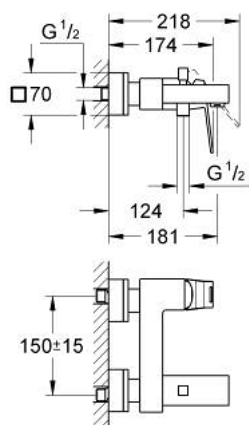

## 23 140 AL0 EUROCUBE <P>MONOCOMANDO DE BANHEIRA E DUCHE 1/2"</P>

### DESCRIÇÃO DO PRODUTO

- Colour: brushed hard graphite
- Manipulo metálico
- Cartucho de discos cerâmicos GROHE SilkMove 46 mm
- Acabamento GROHE LongLife
- Limitador ecológico de caudal
- Inversor automático: banheira/duche
- Perlator tipo "Mousseur"
- Válvula anti-retorno integrada na saída do flexível de chuveiro 1/2"
- Rácores em S (150 ± 25)
- Limitador de temperatura opcional

## 23 140 AL0 EUROCUBE <P>MONOCOMANDO DE BANHEIRA E DUCHE 1/2" </P>

### PEÇAS DE REPOSIÇÃO , março 2019 – now

- 1: Manípulo e tampa (Spare part-nr. 46782AL0)
- 2: Cartucho (Spare part-nr. 46048000)
- 3: Manípulo regulador com Aquadimmer (Spare part-nr. 48128AL0)
- 4: Inversor (Spare part-nr. 65655AL0)
- 5: Sede 1/2" (Spare part-nr. 08565000)
- 6: Perlator tipo "Mousseur" (Spare part-nr. 13952AL0)
- 7: Sede 1/2" (Spare part-nr. 45044AL0)
- 8: Rácor em S (Spare part-nr. 47824AL0)
- 9: Chave de porcas (Spare part-nr. 19377000)\*
- 10: Limitador de temperatura (Spare part-nr. 46375000)\*
- 11: extensão (Spare part-nr. 46238000)\*