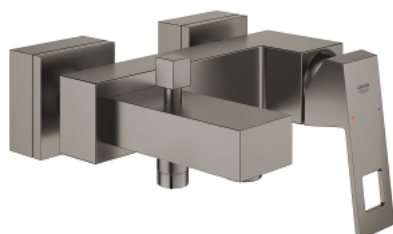

## 23 140 AL0 EUROCUBE <P>MONOCOMANDO DE BANHEIRA E DUCHE 1/2"</P>

### DESCRIÇÃO DO PRODUTO

- Colour: brushed hard graphite
- Manipulo metálico
- Cartucho de discos cerâmicos GROHE SilkMove 46 mm
- Acabamento GROHE LongLife
- Limitador ecológico de caudal
- Inversor automático: banheira/duche
- Perlator tipo "Mousseur"
- Válvula anti-retorno integrada na saída do flexível de chuveiro 1/2"
- Rácores em S (150 ± 25)
- Limitador de temperatura opcional

## 23 140 AL0 EUROCUBE <P>MONOCOMANDO DE BANHEIRA E DUCHE 1/2" </P>

### PEÇAS DE REPOSIÇÃO , março 2019 – now

- 1: Manípulo e tampa (Spare part-nr. 46782AL0)
- 2: Cartucho (Spare part-nr. 46048000)
- 3: Manípulo regulador com Aquadimmer (Spare part-nr. 48128AL0)
- 4: Inversor (Spare part-nr. 65655AL0)
- 5: Sede 1/2" (Spare part-nr. 08565000)
- 6: Perlator tipo "Mousseur" (Spare part-nr. 13952AL0)
- 7: Sede 1/2" (Spare part-nr. 45044AL0)
- 8: Rácor em S (Spare part-nr. 47824AL0)
- 9: Chave de porcas (Spare part-nr. 19377000)\*
- 10: Limitador de temperatura (Spare part-nr. 46375000)\*
- 11: extensão (Spare part-nr. 46238000)\*