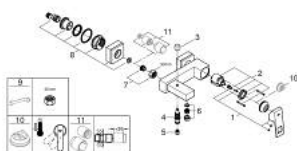

## 23 140 AL0 EUROCUBE <P>MONOCOMANDO DE BANHEIRA E DUCHE 1/2"</P>

### DESCRIÇÃO DO PRODUTO

- Colour: brushed hard graphite
- Manipulo metálico
- Cartucho de discos cerâmicos GROHE SilkMove 46 mm
- Acabamento GROHE LongLife
- Limitador ecológico de caudal
- Inversor automático: banheira/duche
- Perlator tipo "Mousseur"
- Válvula anti-retorno integrada na saída do flexível de chuveiro 1/2"
- Rácores em S (150 ± 25)
- Limitador de temperatura opcional

## 23 140 AL0 EUROCUBE <P>MONOCOMANDO DE BANHEIRA E DUCHE 1/2" </P>

### PEÇAS DE REPOSIÇÃO , março 2019 – now

- 1: Manípulo e tampa (Spare part-nr. 46782AL0)
- 2: Cartucho (Spare part-nr. 46048000)
- 3: Manípulo regulador com Aquadimmer (Spare part-nr. 48128AL0)
- 4: Inversor (Spare part-nr. 65655AL0)
- 5: Sede 1/2" (Spare part-nr. 08565000)
- 6: Perlator tipo "Mousseur" (Spare part-nr. 13952AL0)
- 7: Sede 1/2" (Spare part-nr. 45044AL0)
- 8: Rácor em S (Spare part-nr. 47824AL0)
- 9: Chave de porcas (Spare part-nr. 19377000)\*
- 10: Limitador de temperatura (Spare part-nr. 46375000)\*
- 11: extensão (Spare part-nr. 46238000)\*