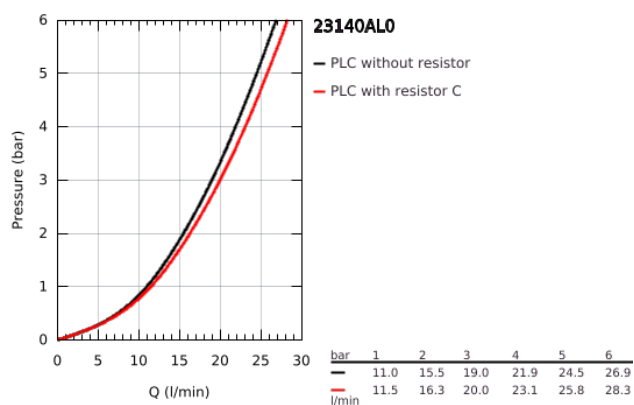

### DESCRIÇÃO DO PRODUTO

- Colour: brushed hard graphite
- Manipulo metálico
- Cartucho de discos cerâmicos GROHE SilkMove 46 mm
- Acabamento GROHE LongLife
- Limitador ecológico de caudal
- Inversor automático: banheira/duche
- Perlator tipo "Mousseur"
- Válvula anti-retorno integrada na saída do flexível de chuveiro 1/2"
- Rácores em S (150 ± 25)
- Limitador de temperatura opcional