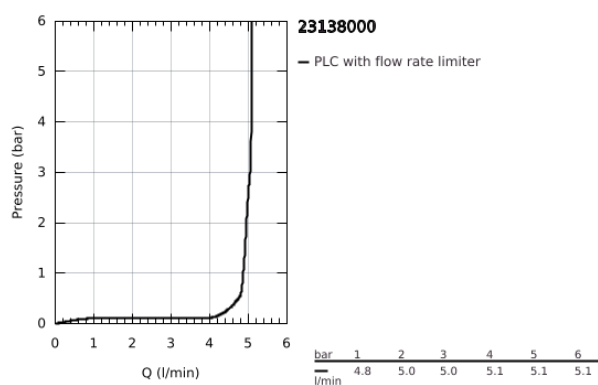

23 138 000 EUROCUBE MONOCOMANDO DE BIDÉ 1/2" TAMANHO S

DESCRIÇÃO DO PRODUTO

- Colour: cromado
- Manipulo metálico
- Cartucho de discos cerâmicos GROHE SilkMove 28 mm
- GROHE EcoJoy para menor consumo e jato perfeito
- Caudal máximo (a 3 bar): 5 l/min
- Sistema de instalação GROHE FastFixation Plus
- Válvula automática 1 1/4"
- Ligações flexíveis

23 138 000 EUROCUBE MONOCOMANDO DE BIDÉ 1/2" TAMANHO S

PEÇAS DE REPOSIÇÃO , setembro 2010 – now

- 1: Manipulo e tampa (Spare part-nr. 46786000)
- 2: casquilho roscado (Spare part-nr. 46715000)
- 3: Cartucho (Spare part-nr. 46580000)
- 4: Emulsor articulado (Spare part-nr. 46791000)
- 5: Vareta pop-up (Spare part-nr. 46787000)
- 6: conjunto de montagem (Spare part-nr. 46645000)
- 7: Válvula automática 1 1/4" (Spare part-nr. 28910000)
- 7.1: Tampa de válvula (Spare part-nr. 07182000)
- 7.2: vareta (Spare part-nr. 07052000)
- 8: Chave de tubo longa (Spare part-nr. 19017000)*
- 9: vareta (Spare part-nr. 07341000)*