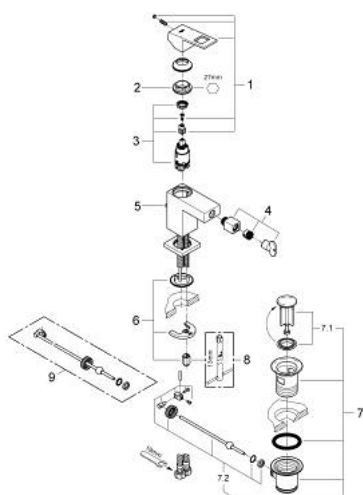

23 138 000 EUROCUBE MONOCOMANDO DE BIDÉ 1/2" TAMANHO S

DESCRIÇÃO DO PRODUTO

- Colour: cromado
- Manipulo metálico
- Cartucho de discos cerâmicos GROHE SilkMove 28 mm
- GROHE EcoJoy para menor consumo e jato perfeito
- Caudal máximo (a 3 bar): 5 l/min
- Sistema de instalação GROHE FastFixation Plus
- Válvula automática 1 1/4"
- Ligações flexíveis

23 138 000 EUROCUBE MONOCOMANDO DE BIDÉ 1/2" TAMANHO S

PEÇAS DE REPOSIÇÃO , setembro 2010 – now

- 1: Manipulo e tampa (Spare part-nr. 46786000)
- 2: casquilho roscado (Spare part-nr. 46715000)
- 3: Cartucho (Spare part-nr. 46580000)
- 4: Emulsor articulado (Spare part-nr. 46791000)
- 5: Vareta pop-up (Spare part-nr. 46787000)
- 6: conjunto de montagem (Spare part-nr. 46645000)
- 7: Válvula automática 1 1/4" (Spare part-nr. 28910000)
- 7.1: Tampa de válvula (Spare part-nr. 07182000)
- 7.2: vareta (Spare part-nr. 07052000)
- 8: Chave de tubo longa (Spare part-nr. 19017000)*
- 9: vareta (Spare part-nr. 07341000)*