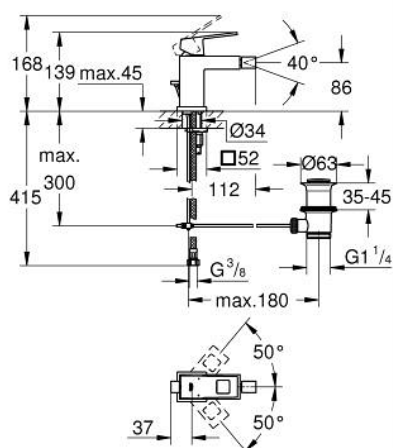

23 138 000 EUROCUBE MONOCOMANDO DE BIDÉ 1/2" TAMANHO S

DESCRIÇÃO DO PRODUTO

- Colour: cromado
- Manipulo metálico
- Cartucho de discos cerâmicos GROHE SilkMove 28 mm
- GROHE EcoJoy para menor consumo e jato perfeito
- Caudal máximo (a 3 bar): 5 l/min
- Sistema de instalação GROHE FastFixation Plus
- Válvula automática 1 1/4"
- Ligações flexíveis

23 138 000 EUROCUBE MONOCOMANDO DE BIDÉ 1/2" TAMANHO S

PEÇAS DE REPOSIÇÃO , setembro 2010 – now

- 1: Manipulo e tampa (Spare part-nr. 46786000)
- 2: casquilho roscado (Spare part-nr. 46715000)
- 3: Cartucho (Spare part-nr. 46580000)
- 4: Emulsor articulado (Spare part-nr. 46791000)
- 5: Vareta pop-up (Spare part-nr. 46787000)
- 6: conjunto de montagem (Spare part-nr. 46645000)
- 7: Válvula automática 1 1/4" (Spare part-nr. 28910000)
- 7.1: Tampa de válvula (Spare part-nr. 07182000)
- 7.2: vareta (Spare part-nr. 07052000)
- 8: Chave de tubo longa (Spare part-nr. 19017000)*
- 9: vareta (Spare part-nr. 07341000)*