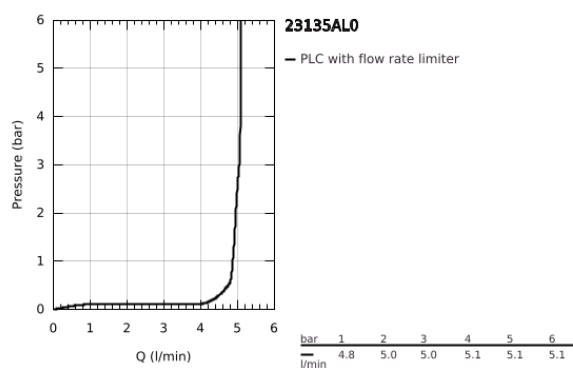

23 135 AL0 EUROCUBE MONOCOMANDO DE LAVATÓRIO 1/2" TAMANHO L

DESCRIÇÃO DO PRODUTO

- Colour: brushed hard graphite
- Manípulo metálico
- Cartucho de discos cerâmicos GROHE SilkMove 28 mm
- Acabamento GROHE LongLife
- GROHE EcoJoy para menor consumo e jato perfeito
- Caudal máximo (a 3 bar): 5 l/min
- Mousseur SpeedClean
- Sistema de instalação GROHE FastFixation Plus
- Válvula automática 1 1/4"
- Ligações flexíveis

23 135 AL0 EUROCUBE MONOCOMANDO DE LAVATÓRIO 1/2" TAMANHO L

PEÇAS DE REPOSIÇÃO , março 2019 – now

- 1: Manipulo e tampa (Spare part-nr. 46788AL0)
- 2: Calota (desde 1999) (Spare part-nr. 46581AL0)
- 3: casquilho roscado (Spare part-nr. 07419000)
- 4: Cartucho (Spare part-nr. 46580000)
- 5: Bica giratória 3/4" (Spare part-nr. 13322AL0)
- 5.1: Perlator tipo "Mousseur" (Spare part-nr. 13929AL0)
- 6: Vareta pop-up (Spare part-nr. 46787AL0)
- 7: conjunto de montagem (Spare part-nr. 46645000)
- 8: Válvula automática 1 1/4" (Spare part-nr. 28910AL0)
- 8.1: Tampa de válvula (Spare part-nr. 07182AL0)
- 8.2: vareta (Spare part-nr. 07052000)
- 9: vareta (Spare part-nr. 07341000)*
- 10: Chave de tubo longa (Spare part-nr. 19017000)*