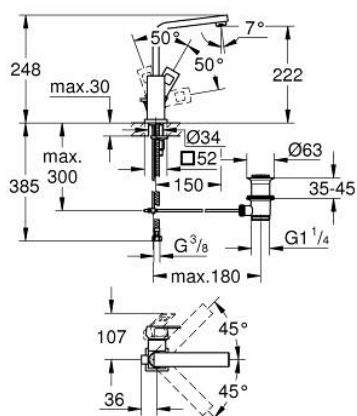

23 135 AL0 EUROCUBE MONOCOMANDO DE LAVATÓRIO 1/2" TAMANHO L

DESCRIÇÃO DO PRODUTO

- Colour: brushed hard graphite
- Manípulo metálico
- Cartucho de discos cerâmicos GROHE SilkMove 28 mm
- Acabamento GROHE LongLife
- GROHE EcoJoy para menor consumo e jato perfeito
- Caudal máximo (a 3 bar): 5 l/min
- Mousseur SpeedClean
- Sistema de instalação GROHE FastFixation Plus
- Válvula automática 1 1/4"
- Ligações flexíveis

23 135 AL0 EUROCUBE MONOCOMANDO DE LAVATÓRIO 1/2" TAMANHO L

PEÇAS DE REPOSIÇÃO , março 2019 – now

- 1: Manipulo e tampa (Spare part-nr. 46788AL0)
- 2: Calota (desde 1999) (Spare part-nr. 46581AL0)
- 3: casquilho roscado (Spare part-nr. 07419000)
- 4: Cartucho (Spare part-nr. 46580000)
- 5: Bica giratória 3/4" (Spare part-nr. 13322AL0)
- 5.1: Perlator tipo "Mousseur" (Spare part-nr. 13929AL0)
- 6: Vareta pop-up (Spare part-nr. 46787AL0)
- 7: conjunto de montagem (Spare part-nr. 46645000)
- 8: Válvula automática 1 1/4" (Spare part-nr. 28910AL0)
- 8.1: Tampa de válvula (Spare part-nr. 07182AL0)
- 8.2: vareta (Spare part-nr. 07052000)
- 9: vareta (Spare part-nr. 07341000)*
- 10: Chave de tubo longa (Spare part-nr. 19017000)*