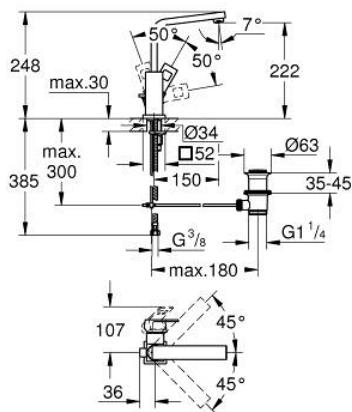

23 135 00E EUROCUBE MONOCOMANDO DE LAVATÓRIO 1/2" TAMANHO L

DESCRIÇÃO DO PRODUTO

- Colour: cromado
- Manipulo metálico
- Cartucho de discos cerâmicos GROHE SilkMove 28 mm
- Limitador de temperatura
- Acabamento GROHE LongLife
- GROHE EcoJoy para menor consumo e jato perfeito
- Caudal máximo (a 3 bar): 5 l/min
- Mousseur SpeedClean
- Sistema de instalação GROHE FastFixation Plus
- Bica giratória com limitador
- Válvula automática 1 1/4"
- Ligações flexíveis

23 135 00E EUROCUBE MONOCOMANDO DE LAVATÓRIO 1/2" TAMANHO L

PEÇAS DE REPOSIÇÃO , novembro 2010 – now

- 1: Manipulo e tampa (Spare part-nr. 46788000)
- 2: Calota (desde 1999) (Spare part-nr. 46581000)
- 3: casquilho roscado (Spare part-nr. 07419000)
- 4: Cartucho (Spare part-nr. 46580000)
- 5: Bica giratória 3/4" (Spare part-nr. 13323000)
- 5.1: Perlator tipo "Mousseur" (Spare part-nr. 48159000)
- 6: Vareta pop-up (Spare part-nr. 46787000)
- 7: conjunto de montagem (Spare part-nr. 46645000)
- 8: Válvula automática 1 1/4" (Spare part-nr. 28910000)
- 8.1: Tampa de válvula (Spare part-nr. 07182000)
- 8.2: vareta (Spare part-nr. 07052000)
- 9: vareta (Spare part-nr. 07341000)*
- 10: Chave de tubo longa (Spare part-nr. 19017000)*