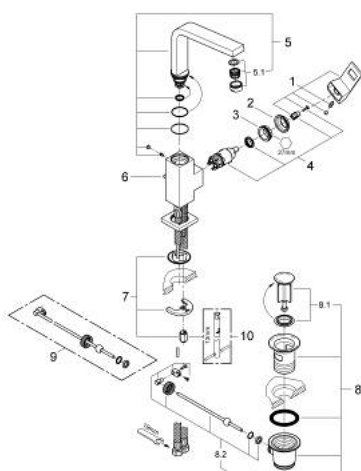

23 135 00E EUROCUBE MONOCOMANDO DE LAVATÓRIO 1/2" TAMANHO L

DESCRIÇÃO DO PRODUTO

- Colour: cromado
- Manipulo metálico
- Cartucho de discos cerâmicos GROHE SilkMove 28 mm
- Limitador de temperatura
- Acabamento GROHE LongLife
- GROHE EcoJoy para menor consumo e jato perfeito
- Caudal máximo (a 3 bar): 5 l/min
- Mousseur SpeedClean
- Sistema de instalação GROHE FastFixation Plus
- Bica giratória com limitador
- Válvula automática 1 1/4"
- Ligações flexíveis

23 135 00E EUROCUBE MONOCOMANDO DE LAVATÓRIO 1/2" TAMANHO L

PEÇAS DE REPOSIÇÃO , novembro 2010 – now

- 1: Manipulo e tampa (Spare part-nr. 46788000)
- 2: Calota (desde 1999) (Spare part-nr. 46581000)
- 3: casquilho roscado (Spare part-nr. 07419000)
- 4: Cartucho (Spare part-nr. 46580000)
- 5: Bica giratória 3/4" (Spare part-nr. 13323000)
- 5.1: Perlator tipo "Mousseur" (Spare part-nr. 48159000)
- 6: Vareta pop-up (Spare part-nr. 46787000)
- 7: conjunto de montagem (Spare part-nr. 46645000)
- 8: Válvula automática 1 1/4" (Spare part-nr. 28910000)
- 8.1: Tampa de válvula (Spare part-nr. 07182000)
- 8.2: vareta (Spare part-nr. 07052000)
- 9: vareta (Spare part-nr. 07341000)*
- 10: Chave de tubo longa (Spare part-nr. 19017000)*