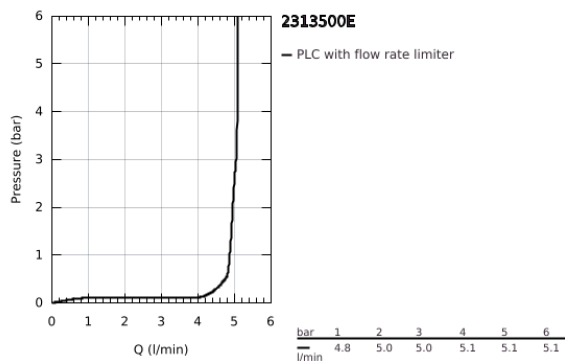

23 135 00E EUROCUBE MONOCOMANDO DE LAVATÓRIO 1/2" TAMANHO L

DESCRIÇÃO DO PRODUTO

- Colour: cromado
- Manipulo metálico
- Cartucho de discos cerâmicos GROHE SilkMove 28 mm
- Limitador de temperatura
- Acabamento GROHE LongLife
- GROHE EcoJoy para menor consumo e jato perfeito
- Caudal máximo (a 3 bar): 5 l/min
- Mousseur SpeedClean
- Sistema de instalação GROHE FastFixation Plus
- Bica giratória com limitador
- Válvula automática 1 1/4"
- Ligações flexíveis

23 135 00E EUROCUBE MONOCOMANDO DE LAVATÓRIO 1/2" TAMANHO L

PEÇAS DE REPOSIÇÃO , novembro 2010 – now

- 1: Manipulo e tampa (Spare part-nr. 46788000)
- 2: Calota (desde 1999) (Spare part-nr. 46581000)
- 3: casquilho roscado (Spare part-nr. 07419000)
- 4: Cartucho (Spare part-nr. 46580000)
- 5: Bica giratória 3/4" (Spare part-nr. 13323000)
- 5.1: Perlator tipo "Mousseur" (Spare part-nr. 48159000)
- 6: Vareta pop-up (Spare part-nr. 46787000)
- 7: conjunto de montagem (Spare part-nr. 46645000)
- 8: Válvula automática 1 1/4" (Spare part-nr. 28910000)
- 8.1: Tampa de válvula (Spare part-nr. 07182000)
- 8.2: vareta (Spare part-nr. 07052000)
- 9: vareta (Spare part-nr. 07341000)*
- 10: Chave de tubo longa (Spare part-nr. 19017000)*