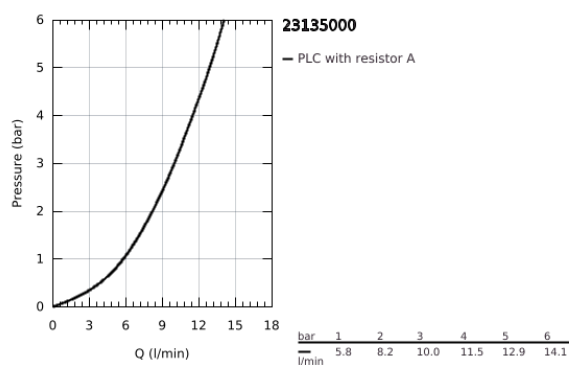

## 23 135 000 EUROCUBE MONOCOMANDO DE LAVATÓRIO 1/2" TAMANHO L

### DESCRIÇÃO DO PRODUTO

- Colour: cromado
- Cartucho de discos cerâmicos GROHE SilkMove 28 mm
- Manipulo metálico
- Sistema de instalação GROHE FastFixation Plus
- Perlator tipo "Mousseur"
- Válvula automática 1 1/4"
- Ligações flexíveis