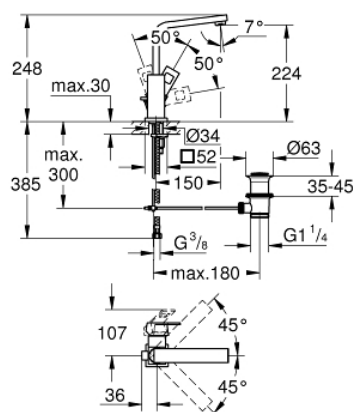

## 23 135 000 EUROCUBE MONOCOMANDO DE LAVATÓRIO 1/2" TAMANHO L

### DESCRIÇÃO DO PRODUTO

- Colour: cromado
- Cartucho de discos cerâmicos GROHE SilkMove 28 mm
- Manipulo metálico
- Sistema de instalação GROHE FastFixation Plus
- Perlator tipo "Mousseur"
- Válvula automática 1 1/4"
- Ligações flexíveis

### PEÇAS DE REPOSIÇÃO , setembro 2010 – now

- 1: Manipulo e tampa (Spare part-nr. 46788000)
- 2: Calota (desde 1999) (Spare part-nr. 46581000)
- 3: casquilho roscado (Spare part-nr. 07419000)
- 4: Cartucho (Spare part-nr. 46580000)
- 5: Bica giratória 3/4" (Spare part-nr. 13322000)
- 5.1: Perlator tipo "Mousseur" (Spare part-nr. 13929000)
- 6: Vareta pop-up (Spare part-nr. 46787000)
- 7: conjunto de montagem (Spare part-nr. 46645000)
- 8: Válvula automática 1 1/4" (Spare part-nr. 28910000)
- 8.1: Tampa de válvula (Spare part-nr. 07182000)
- 8.2: vareta (Spare part-nr. 07052000)
- 9: vareta (Spare part-nr. 07341000)\*
- 10: Chave de tubo longa (Spare part-nr. 19017000)\*