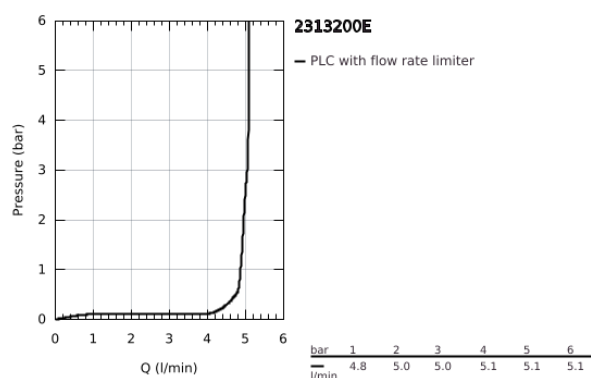

23 132 00E EUROCUBE MONOCOMANDO DE LAVATÓRIO 1/2" TAMANHO S

DESCRIÇÃO DO PRODUTO

- Colour: cromado
 - Manipulo metálico
 - Cartucho de discos cerâmicos GROHE SilkMove 28 mm
 - Limitador de temperatura
 - Acabamento GROHE LongLife
 - GROHE EcoJoy para menor consumo e jato perfeito
 - Caudal máximo (a 3 bar): 5 l/min
 - Mousseur SpeedClean
 - Sistema de instalação GROHE FastFixation Plus
-
- Corpo liso
-
- Ligações flexíveis

23 132 00E **EUROCUBE MONOCOMANDO DE LAVATÓRIO 1/2"**
TAMANHO S

PEÇAS DE REPOSIÇÃO , novembro 2010 – now

- 1: Manípulo e tampa (Spare part-nr. 46786000)
- 2: casquilho roscado (Spare part-nr. 46715000)
- 3: Cartucho (Spare part-nr. 46580000)
- 4: Perlator tipo "Mousseur" (Spare part-nr. 48159000)
- 5: conjunto de montagem (Spare part-nr. 46645000)
- 6: Chave de tubo longa (Spare part-nr. 19017000)*