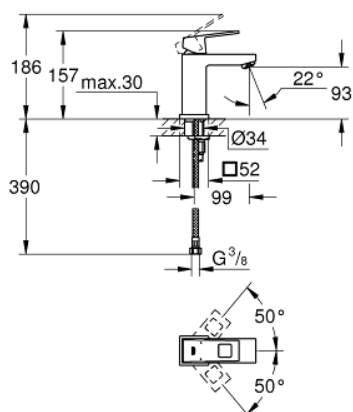

23 132 00E EUROCUBE MONOCOMANDO DE LAVATÓRIO 1/2" TAMANHO S

DESCRIÇÃO DO PRODUTO

- Colour: cromado
 - Manipulo metálico
 - Cartucho de discos cerâmicos GROHE SilkMove 28 mm
 - Limitador de temperatura
 - Acabamento GROHE LongLife
 - GROHE EcoJoy para menor consumo e jato perfeito
 - Caudal máximo (a 3 bar): 5 l/min
 - Mousseur SpeedClean
 - Sistema de instalação GROHE FastFixation Plus
-
- Corpo liso
-
- Ligações flexíveis

23 132 00E **EUROCUBE MONOCOMANDO DE LAVATÓRIO 1/2"**
TAMANHO S

PEÇAS DE REPOSIÇÃO , novembro 2010 – now

- 1: Manípulo e tampa (Spare part-nr. 46786000)
- 2: casquilho roscado (Spare part-nr. 46715000)
- 3: Cartucho (Spare part-nr. 46580000)
- 4: Perlator tipo "Mousseur" (Spare part-nr. 48159000)
- 5: conjunto de montagem (Spare part-nr. 46645000)
- 6: Chave de tubo longa (Spare part-nr. 19017000)*