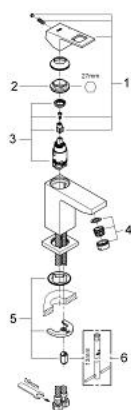

23 132 00E EUROCUBE MONOCOMANDO DE LAVATÓRIO 1/2" TAMANHO S

DESCRIÇÃO DO PRODUTO

- Colour: cromado
 - Manipulo metálico
 - Cartucho de discos cerâmicos GROHE SilkMove 28 mm
 - Limitador de temperatura
 - Acabamento GROHE LongLife
 - GROHE EcoJoy para menor consumo e jato perfeito
 - Caudal máximo (a 3 bar): 5 l/min
 - Mousseur SpeedClean
 - Sistema de instalação GROHE FastFixation Plus
-
- Corpo liso
-
- Ligações flexíveis

23 132 00E **EUROCUBE MONOCOMANDO DE LAVATÓRIO 1/2"**
TAMANHO S

PEÇAS DE REPOSIÇÃO , novembro 2010 – now

- 1: Manípulo e tampa (Spare part-nr. 46786000)
- 2: casquilho roscado (Spare part-nr. 46715000)
- 3: Cartucho (Spare part-nr. 46580000)
- 4: Perlator tipo "Mousseur" (Spare part-nr. 48159000)
- 5: conjunto de montagem (Spare part-nr. 46645000)
- 6: Chave de tubo longa (Spare part-nr. 19017000)*