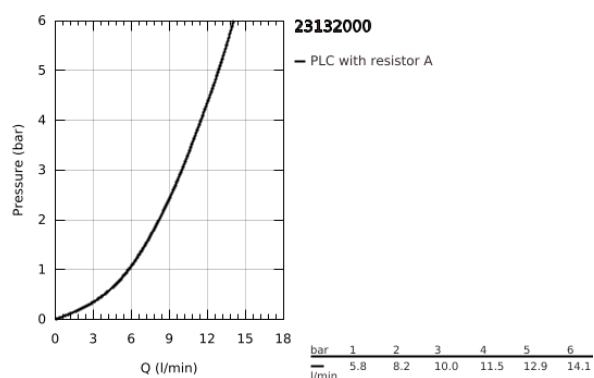

23 132 000 EUROCUBE MONOCOMANDO DE LAVATÓRIO 1/2" TAMANHO S

DESCRIÇÃO DO PRODUTO

- Colour: cromado
- Manipulo metálico
- Cartucho de discos cerâmicos GROHE SilkMove 28 mm
- Limitador de temperatura
- Sistema de instalação GROHE FastFixation Plus

- Corpo liso

- Ligações flexíveis

23 132 000 **EUROCUBE MONOCOMANDO DE LAVATÓRIO 1/2"**
TAMANHO S

PEÇAS DE REPOSIÇÃO , setembro 2010 – now

- 1: Manípulo e tampa (Spare part-nr. 46786000)
- 2: casquilho roscado (Spare part-nr. 46715000)
- 3: Cartucho (Spare part-nr. 46580000)
- 4: Perlator tipo "Mousseur" (Spare part-nr. 13929000)
- 5: conjunto de montagem (Spare part-nr. 46645000)
- 6: Chave de tubo longa (Spare part-nr. 19017000)*