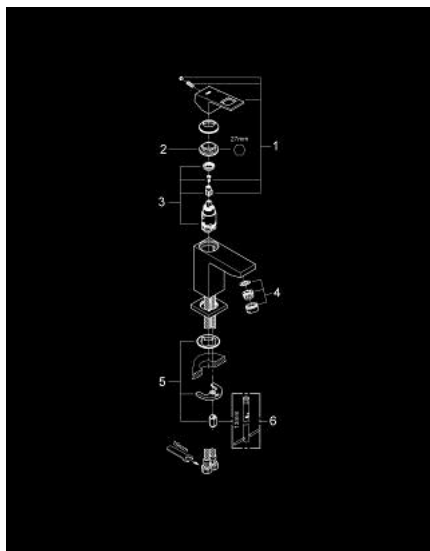

23 132 000 EUROCUBE MONOCOMANDO DE LAVATÓRIO 1/2" TAMANHO S

DESCRIÇÃO DO PRODUTO

- Colour: cromado
- Manipulo metálico
- Cartucho de discos cerâmicos GROHE SilkMove 28 mm
- Limitador de temperatura
- Sistema de instalação GROHE FastFixation Plus

- Corpo liso

- Ligações flexíveis

23 132 000 **EUROCUBE MONOCOMANDO DE LAVATÓRIO 1/2"**
TAMANHO S

PEÇAS DE REPOSIÇÃO , setembro 2010 – now

- 1: Manípulo e tampa (Spare part-nr. 46786000)
- 2: casquilho roscado (Spare part-nr. 46715000)
- 3: Cartucho (Spare part-nr. 46580000)
- 4: Perlator tipo "Mousseur" (Spare part-nr. 13929000)
- 5: conjunto de montagem (Spare part-nr. 46645000)
- 6: Chave de tubo longa (Spare part-nr. 19017000)*