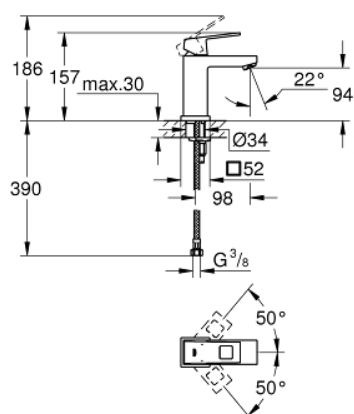

23 132 000 EUROCUBE MONOCOMANDO DE LAVATÓRIO 1/2" TAMANHO S

DESCRIÇÃO DO PRODUTO

- Colour: cromado
- Manipulo metálico
- Cartucho de discos cerâmicos GROHE SilkMove 28 mm
- Limitador de temperatura
- Sistema de instalação GROHE FastFixation Plus

- Corpo liso

- Ligações flexíveis

23 132 000 **EUROCUBE MONOCOMANDO DE LAVATÓRIO 1/2"**
TAMANHO S

PEÇAS DE REPOSIÇÃO , setembro 2010 – now

- 1: Manípulo e tampa (Spare part-nr. 46786000)
- 2: casquilho roscado (Spare part-nr. 46715000)
- 3: Cartucho (Spare part-nr. 46580000)
- 4: Perlator tipo "Mousseur" (Spare part-nr. 13929000)
- 5: conjunto de montagem (Spare part-nr. 46645000)
- 6: Chave de tubo longa (Spare part-nr. 19017000)*