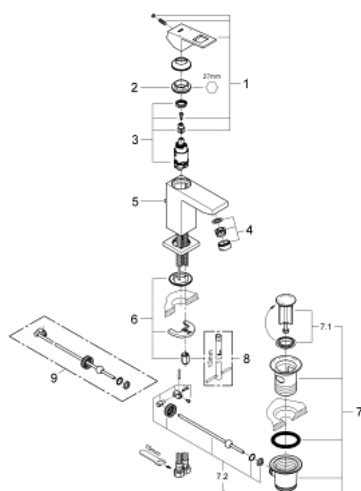

## 23 127 DC0 EUROCUBE MONOCOMANDO DE LAVATÓRIO 1/2" TAMANHO S

### DESCRIÇÃO DO PRODUTO

- Colour: supersteel
- Manípulo metálico
- Cartucho de discos cerâmicos GROHE SilkMove 28 mm
- Acabamento GROHE LongLife
- GROHE EcoJoy para menor consumo e jato perfeito
- Caudal máximo (a 3 bar): 5 l/min
- Sistema de instalação GROHE FastFixation Plus
- Válvula automática 1 1/4"
- Ligações flexíveis

### PEÇAS DE REPOSIÇÃO , julho 2018 – fevereiro 2022

- 1: Manipulo e tampa (Spare part-nr. 46786DC0)
- 2: casquilho roscado (Spare part-nr. 46715000)
- 3: Cartucho (Spare part-nr. 46580000)
- 4: Perlator tipo "Mousseur" (Spare part-nr. 48159DC0)
- 6: conjunto de montagem (Spare part-nr. 46645000)
- 7: Válvula automática 1 1/4" (Spare part-nr. 28910DC0)
- 7.1: Tampa de válvula (Spare part-nr. 07182DC0)
- 7.2: vareta (Spare part-nr. 07052000)
- 8: Chave de tubo longa (Spare part-nr. 19017000)\*
- 9: vareta (Spare part-nr. 07341000)\*