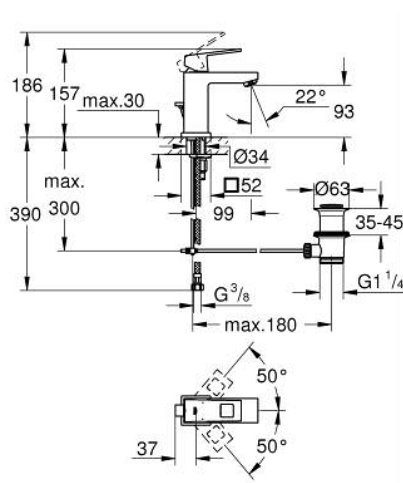

## 23 127 DC0 EUROCUBE MONOCOMANDO DE LAVATÓRIO 1/2" TAMANHO S

### DESCRIÇÃO DO PRODUTO

- Colour: supersteel
- Manípulo metálico
- Cartucho de discos cerâmicos GROHE SilkMove 28 mm
- Acabamento GROHE LongLife
- GROHE EcoJoy para menor consumo e jato perfeito
- Caudal máximo (a 3 bar): 5 l/min
- Sistema de instalação GROHE FastFixation Plus
- Válvula automática 1 1/4"
- Ligações flexíveis

### PEÇAS DE REPOSIÇÃO , julho 2018 – fevereiro 2022

- 1: Manipulo e tampa (Spare part-nr. 46786DC0)
- 2: casquilho roscado (Spare part-nr. 46715000)
- 3: Cartucho (Spare part-nr. 46580000)
- 4: Perlator tipo "Mousseur" (Spare part-nr. 48159DC0)
- 6: conjunto de montagem (Spare part-nr. 46645000)
- 7: Válvula automática 1 1/4" (Spare part-nr. 28910DC0)
- 7.1: Tampa de válvula (Spare part-nr. 07182DC0)
- 7.2: vareta (Spare part-nr. 07052000)
- 8: Chave de tubo longa (Spare part-nr. 19017000)\*
- 9: vareta (Spare part-nr. 07341000)\*