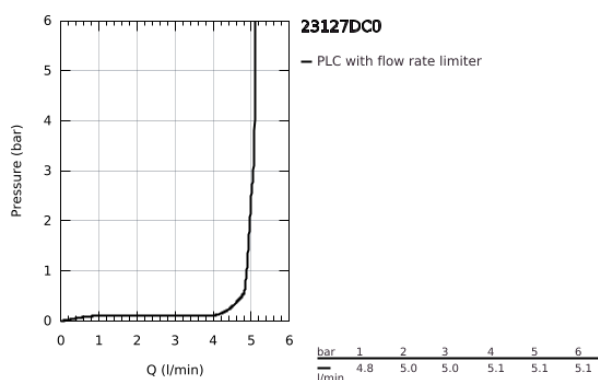

## 23 127 DC0 EUROCUBE MONOCOMANDO DE LAVATÓRIO 1/2" TAMANHO S

### DESCRIÇÃO DO PRODUTO

- Colour: supersteel
- Manípulo metálico
- Cartucho de discos cerâmicos GROHE SilkMove 28 mm
- Acabamento GROHE LongLife
- GROHE EcoJoy para menor consumo e jato perfeito
- Caudal máximo (a 3 bar): 5 l/min
- Sistema de instalação GROHE FastFixation Plus
- Válvula automática 1 1/4"
- Ligações flexíveis