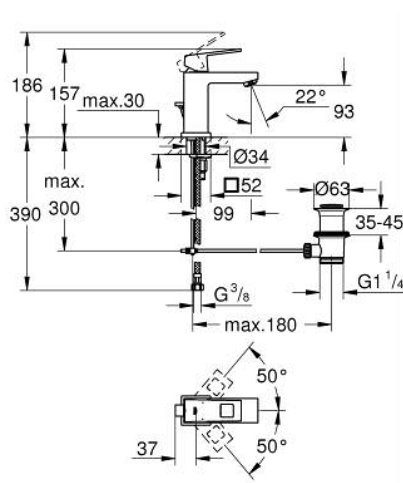

23 127 AL0 EUROCUBE MONOCOMANDO DE LAVATÓRIO 1/2" TAMANHO S

DESCRIÇÃO DO PRODUTO

- Colour: brushed hard graphite
- Manípulo metálico
- Cartucho de discos cerâmicos GROHE SilkMove 28 mm
- Acabamento GROHE LongLife
- GROHE EcoJoy para menor consumo e jato perfeito
- Caudal máximo (a 3 bar): 5 l/min
- Sistema de instalação GROHE FastFixation Plus
- Válvula automática 1 1/4"
- Ligações flexíveis

23 127 AL0 EUROCUBE MONOCOMANDO DE LAVATÓRIO 1/2" TAMANHO S

PEÇAS DE REPOSIÇÃO , março 2019 – fevereiro 2022

- 1: Manipulo e tampa (Spare part-nr. 46786AL0)
- 2: casquilho roscado (Spare part-nr. 46715000)
- 3: Cartucho (Spare part-nr. 46580000)
- 4: Perlator tipo "Mousseur" (Spare part-nr. 48159AL0)
- 6: conjunto de montagem (Spare part-nr. 46645000)
- 7: Válvula automática 1 1/4" (Spare part-nr. 28910AL0)
- 7.1: Tampa de válvula (Spare part-nr. 07182AL0)
- 7.2: vareta (Spare part-nr. 07052000)
- 8: Chave de tubo longa (Spare part-nr. 19017000)*
- 9: vareta (Spare part-nr. 07341000)*