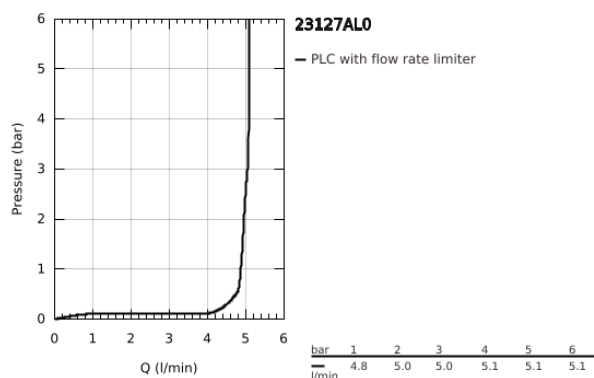

23 127 AL0 EUROCUBE MONOCOMANDO DE LAVATÓRIO 1/2" TAMANHO S

DESCRIÇÃO DO PRODUTO

- Colour: brushed hard graphite
- Manípulo metálico
- Cartucho de discos cerâmicos GROHE SilkMove 28 mm
- Acabamento GROHE LongLife
- GROHE EcoJoy para menor consumo e jato perfeito
- Caudal máximo (a 3 bar): 5 l/min
- Sistema de instalação GROHE FastFixation Plus
- Válvula automática 1 1/4"
- Ligações flexíveis

23 127 AL0 EUROCUBE MONOCOMANDO DE LAVATÓRIO 1/2" TAMANHO S

PEÇAS DE REPOSIÇÃO , março 2019 – fevereiro 2022

- 1: Manipulo e tampa (Spare part-nr. 46786AL0)
- 2: casquilho roscado (Spare part-nr. 46715000)
- 3: Cartucho (Spare part-nr. 46580000)
- 4: Perlator tipo "Mousseur" (Spare part-nr. 48159AL0)
- 6: conjunto de montagem (Spare part-nr. 46645000)
- 7: Válvula automática 1 1/4" (Spare part-nr. 28910AL0)
- 7.1: Tampa de válvula (Spare part-nr. 07182AL0)
- 7.2: vareta (Spare part-nr. 07052000)
- 8: Chave de tubo longa (Spare part-nr. 19017000)*
- 9: vareta (Spare part-nr. 07341000)*