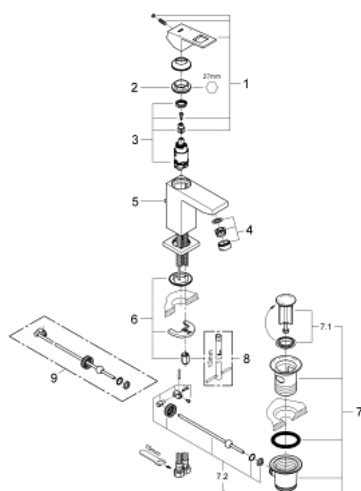

23 127 AL0 EUROCUBE MONOCOMANDO DE LAVATÓRIO 1/2" TAMANHO S

DESCRIÇÃO DO PRODUTO

- Colour: brushed hard graphite
- Manípulo metálico
- Cartucho de discos cerâmicos GROHE SilkMove 28 mm
- Acabamento GROHE LongLife
- GROHE EcoJoy para menor consumo e jato perfeito
- Caudal máximo (a 3 bar): 5 l/min
- Sistema de instalação GROHE FastFixation Plus
- Válvula automática 1 1/4"
- Ligações flexíveis

23 127 AL0 EUROCUBE MONOCOMANDO DE LAVATÓRIO 1/2" TAMANHO S

PEÇAS DE REPOSIÇÃO , março 2019 – fevereiro 2022

- 1: Manipulo e tampa (Spare part-nr. 46786AL0)
- 2: casquilho roscado (Spare part-nr. 46715000)
- 3: Cartucho (Spare part-nr. 46580000)
- 4: Perlator tipo "Mousseur" (Spare part-nr. 48159AL0)
- 6: conjunto de montagem (Spare part-nr. 46645000)
- 7: Válvula automática 1 1/4" (Spare part-nr. 28910AL0)
- 7.1: Tampa de válvula (Spare part-nr. 07182AL0)
- 7.2: vareta (Spare part-nr. 07052000)
- 8: Chave de tubo longa (Spare part-nr. 19017000)*
- 9: vareta (Spare part-nr. 07341000)*