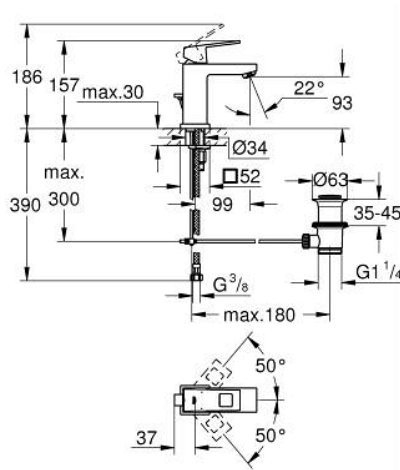

23 127 00E EUROCUBE MONOCOMANDO DE LAVATÓRIO 1/2" TAMANHO S

DESCRIÇÃO DO PRODUTO

- Colour: cromado
- Manipulo metálico
- Cartucho de discos cerâmicos GROHE SilkMove 28 mm
- Limitador de temperatura
- Acabamento GROHE LongLife
- GROHE EcoJoy para menor consumo e jato perfeito
- Caudal máximo (a 3 bar): 5 l/min
- Sistema de instalação GROHE FastFixation Plus
- Válvula automática 1 1/4"
- Ligações flexíveis

23 127 00E **EUROCUBE MONOCOMANDO DE LAVATÓRIO 1/2"**
TAMANHO S

PEÇAS DE REPOSIÇÃO , setembro 2010 – now

- 1: Manipulo e tampa (Spare part-nr. 46786000)
- 2: casquilho roscado (Spare part-nr. 46715000)
- 3: Cartucho (Spare part-nr. 46580000)
- 4: Perlator tipo "Mousseur" (Spare part-nr. 48159000)
- 5: Vareta pop-up (Spare part-nr. 46787000)
- 6: conjunto de montagem (Spare part-nr. 46645000)
- 7: Válvula automática 1 1/4" (Spare part-nr. 28910000)
- 7.1: Tampa de válvula (Spare part-nr. 07182000)
- 7.2: vareta (Spare part-nr. 07052000)
- 8: Chave de tubo longa (Spare part-nr. 19017000)*
- 9: vareta (Spare part-nr. 07341000)*