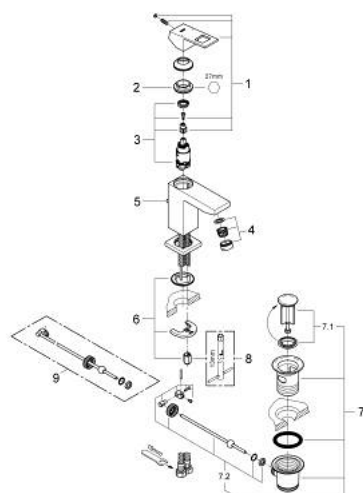

23 127 00E EUROCUBE MONOCOMANDO DE LAVATÓRIO 1/2" TAMANHO S

DESCRIÇÃO DO PRODUTO

- Colour: cromado
- Manipulo metálico
- Cartucho de discos cerâmicos GROHE SilkMove 28 mm
- Limitador de temperatura
- Acabamento GROHE LongLife
- GROHE EcoJoy para menor consumo e jato perfeito
- Caudal máximo (a 3 bar): 5 l/min
- Sistema de instalação GROHE FastFixation Plus
- Válvula automática 1 1/4"
- Ligações flexíveis

23 127 00E **EUROCUBE MONOCOMANDO DE LAVATÓRIO 1/2"**
TAMANHO S

PEÇAS DE REPOSIÇÃO , setembro 2010 – now

- 1: Manipulo e tampa (Spare part-nr. 46786000)
- 2: casquilho roscado (Spare part-nr. 46715000)
- 3: Cartucho (Spare part-nr. 46580000)
- 4: Perlator tipo "Mousseur" (Spare part-nr. 48159000)
- 5: Vareta pop-up (Spare part-nr. 46787000)
- 6: conjunto de montagem (Spare part-nr. 46645000)
- 7: Válvula automática 1 1/4" (Spare part-nr. 28910000)
- 7.1: Tampa de válvula (Spare part-nr. 07182000)
- 7.2: vareta (Spare part-nr. 07052000)
- 8: Chave de tubo longa (Spare part-nr. 19017000)*
- 9: vareta (Spare part-nr. 07341000)*