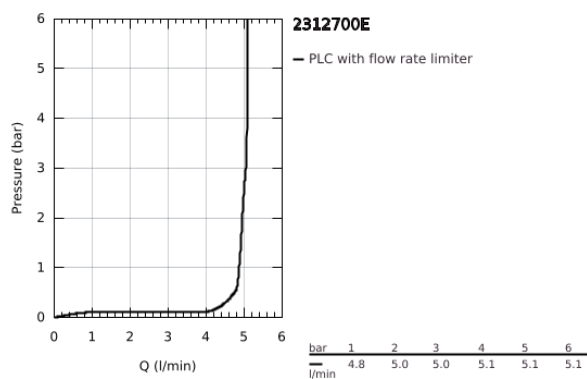

23 127 00E EUROCUBE MONOCOMANDO DE LAVATÓRIO 1/2" TAMANHO S

DESCRIÇÃO DO PRODUTO

- Colour: cromado
- Manipulo metálico
- Cartucho de discos cerâmicos GROHE SilkMove 28 mm
- Limitador de temperatura
- Acabamento GROHE LongLife
- GROHE EcoJoy para menor consumo e jato perfeito
- Caudal máximo (a 3 bar): 5 l/min
- Sistema de instalação GROHE FastFixation Plus
- Válvula automática 1 1/4"
- Ligações flexíveis

23 127 00E **EUROCUBE MONOCOMANDO DE LAVATÓRIO 1/2"**
TAMANHO S

PEÇAS DE REPOSIÇÃO , setembro 2010 – now

- 1: Manipulo e tampa (Spare part-nr. 46786000)
- 2: casquilho roscado (Spare part-nr. 46715000)
- 3: Cartucho (Spare part-nr. 46580000)
- 4: Perlator tipo "Mousseur" (Spare part-nr. 48159000)
- 5: Vareta pop-up (Spare part-nr. 46787000)
- 6: conjunto de montagem (Spare part-nr. 46645000)
- 7: Válvula automática 1 1/4" (Spare part-nr. 28910000)
- 7.1: Tampa de válvula (Spare part-nr. 07182000)
- 7.2: vareta (Spare part-nr. 07052000)
- 8: Chave de tubo longa (Spare part-nr. 19017000)*
- 9: vareta (Spare part-nr. 07341000)*