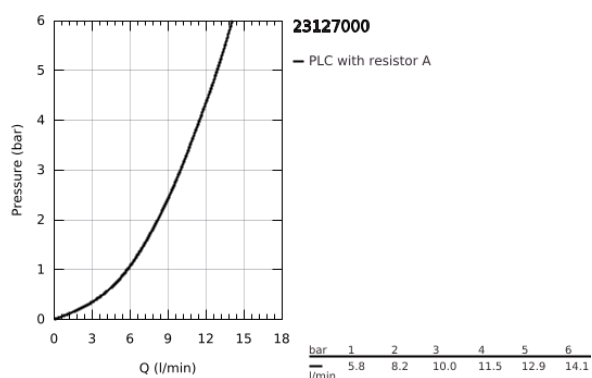

23 127 000 EUROCUBE MONOCOMANDO DE LAVATÓRIO 1/2" TAMANHO S

DESCRIÇÃO DO PRODUTO

- Colour: cromado
- Manípulo metálico
- Cartucho de discos cerâmicos GROHE SilkMove 28 mm
- Acabamento GROHE LongLife
- Sistema de instalação GROHE FastFixation Plus
- Perlador tipo "Mousseur"
- Válvula automática 1 1/4"
- Ligações flexíveis

23 127 000 EUROCUBE MONOCOMANDO DE LAVATÓRIO 1/2" TAMANHO S

PEÇAS DE REPOSIÇÃO , setembro 2010 – now

- 1: Manipulo e tampa (Spare part-nr. 46786000)
- 2: casquilho roscado (Spare part-nr. 46715000)
- 3: Cartucho (Spare part-nr. 46580000)
- 4: Perlator tipo "Mousseur" (Spare part-nr. 13929000)
- 5: Vareta pop-up (Spare part-nr. 46787000)
- 6: conjunto de montagem (Spare part-nr. 46645000)
- 7: Válvula automática 1 1/4" (Spare part-nr. 28910000)
- 7.1: Tampa de válvula (Spare part-nr. 07182000)
- 7.2: vareta (Spare part-nr. 07052000)
- 8: Chave de tubo longa (Spare part-nr. 19017000)*
- 9: vareta (Spare part-nr. 07341000)*