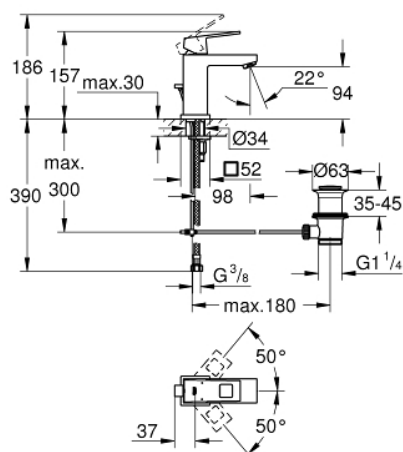

23 127 000 EUROCUBE MONOCOMANDO DE LAVATÓRIO 1/2" TAMANHO S

DESCRIÇÃO DO PRODUTO

- Colour: cromado
- Manípulo metálico
- Cartucho de discos cerâmicos GROHE SilkMove 28 mm
- Acabamento GROHE LongLife
- Sistema de instalação GROHE FastFixation Plus
- Perlador tipo "Mousseur"
- Válvula automática 1 1/4"
- Ligações flexíveis

23 127 000 EUROCUBE MONOCOMANDO DE LAVATÓRIO 1/2" TAMANHO S

PEÇAS DE REPOSIÇÃO , setembro 2010 – now

- 1: Manipulo e tampa (Spare part-nr. 46786000)
- 2: casquilho roscado (Spare part-nr. 46715000)
- 3: Cartucho (Spare part-nr. 46580000)
- 4: Perlator tipo "Mousseur" (Spare part-nr. 13929000)
- 5: Vareta pop-up (Spare part-nr. 46787000)
- 6: conjunto de montagem (Spare part-nr. 46645000)
- 7: Válvula automática 1 1/4" (Spare part-nr. 28910000)
- 7.1: Tampa de válvula (Spare part-nr. 07182000)
- 7.2: vareta (Spare part-nr. 07052000)
- 8: Chave de tubo longa (Spare part-nr. 19017000)*
- 9: vareta (Spare part-nr. 07341000)*