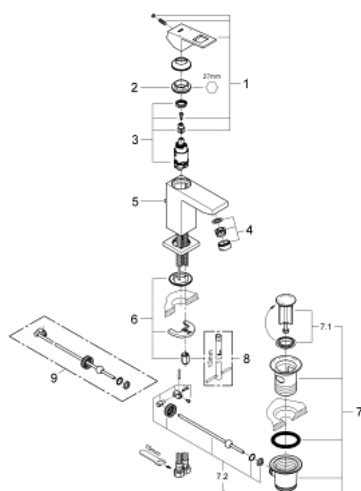

23 127 000 EUROCUBE MONOCOMANDO DE LAVATÓRIO 1/2" TAMANHO S

DESCRIÇÃO DO PRODUTO

- Colour: cromado
- Manípulo metálico
- Cartucho de discos cerâmicos GROHE SilkMove 28 mm
- Acabamento GROHE LongLife
- Sistema de instalação GROHE FastFixation Plus
- Perlador tipo "Mousseur"
- Válvula automática 1 1/4"
- Ligações flexíveis

23 127 000 EUROCUBE MONOCOMANDO DE LAVATÓRIO 1/2" TAMANHO S

PEÇAS DE REPOSIÇÃO , setembro 2010 – now

- 1: Manipulo e tampa (Spare part-nr. 46786000)
- 2: casquilho roscado (Spare part-nr. 46715000)
- 3: Cartucho (Spare part-nr. 46580000)
- 4: Perlator tipo "Mousseur" (Spare part-nr. 13929000)
- 5: Vareta pop-up (Spare part-nr. 46787000)
- 6: conjunto de montagem (Spare part-nr. 46645000)
- 7: Válvula automática 1 1/4" (Spare part-nr. 28910000)
- 7.1: Tampa de válvula (Spare part-nr. 07182000)
- 7.2: vareta (Spare part-nr. 07052000)
- 8: Chave de tubo longa (Spare part-nr. 19017000)*
- 9: vareta (Spare part-nr. 07341000)*