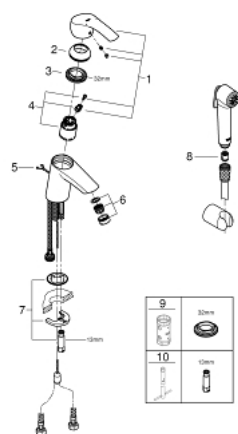

23 124 002 EUROSMART MONOCOMANDO DE LAVATÓRIO 1/2" TAMANHO S

DESCRIÇÃO DO PRODUTO

- Colour: cromado
- Manipulo metálico
- Cartucho de discos cerâmicos GROHE SilkMove 35 mm
- Com limitador ecológico de temperatura
- GROHE EcoJoy para menor consumo e jato perfeito
- Caudal máximo (a 3 bar): 5 l/min
- GROHE FastFixation sistema de rápida instalação

- Corrente deslizante
- Ligações flexíveis
- Conjunto de duche composto por
- Chuveiro de Mão com inversor
- Suporte de chuveiro de parede
- Flexível de chuveiro

23 124 002 EUROSMART MONOCOMANDO DE LAVATÓRIO 1/2" TAMANHO S

PEÇAS DE REPOSIÇÃO , março 2018 – now

- 1: Manipulo e tampa (Spare part-nr. 46897000)
- 2: Calota (desde 1999) (Spare part-nr. 46492000)
- 3: união roscada (Spare part-nr. 46460000)
- 4: Cartucho (Spare part-nr. 46374000)
- 5: corrente de deslize (Spare part-nr. 06815000)
- 6: Perlator tipo "Mousseur" (Spare part-nr. 48280000)
- 7: conjunto de montagem (Spare part-nr. 46671000)
- 8: Sede 1/2" (Spare part-nr. 08565000)
- 9: Chave de caixa (Spare part-nr. 19332000)*
- 10: Chave de tubo longa (Spare part-nr. 19017000)*