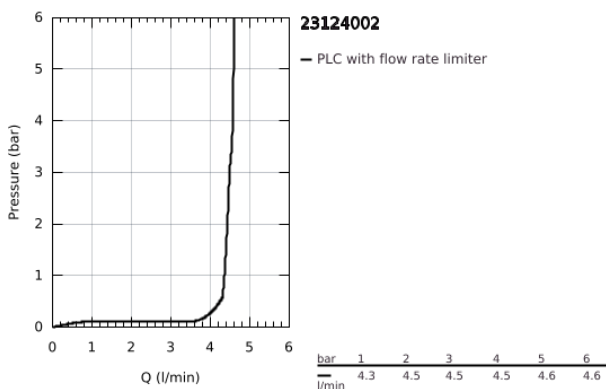

23 124 002 EUROSMART MONOCOMANDO DE LAVATÓRIO 1/2" TAMANHO S

DESCRIÇÃO DO PRODUTO

- Colour: cromado
- Manipulo metálico
- Cartucho de discos cerâmicos GROHE SilkMove 35 mm
- Com limitador ecológico de temperatura
- GROHE EcoJoy para menor consumo e jato perfeito
- Caudal máximo (a 3 bar): 5 l/min
- GROHE FastFixation sistema de rápida instalação

- Corrente deslizante
- Ligações flexíveis
- Conjunto de duche composto por
- Chuveiro de Mão com inversor
- Suporte de chuveiro de parede
- Flexível de chuveiro

23 124 002 EUROSMART MONOCOMANDO DE LAVATÓRIO 1/2" TAMANHO S