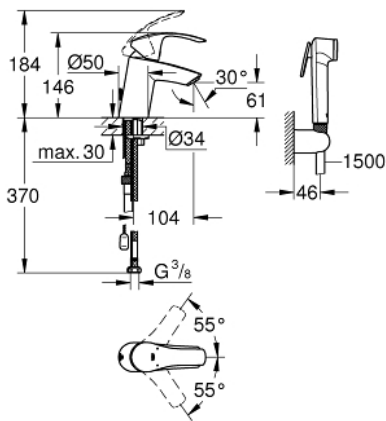

23 124 002 EUROSMART MONOCOMANDO DE LAVATÓRIO 1/2" TAMANHO S

DESCRIÇÃO DO PRODUTO

- Colour: cromado
- Manipulo metálico
- Cartucho de discos cerâmicos GROHE SilkMove 35 mm
- Com limitador ecológico de temperatura
- GROHE EcoJoy para menor consumo e jato perfeito
- Caudal máximo (a 3 bar): 5 l/min
- GROHE FastFixation sistema de rápida instalação

- Corrente deslizante
- Ligações flexíveis
- Conjunto de duche composto por
- Chuveiro de Mão com inversor
- Suporte de chuveiro de parede
- Flexível de chuveiro

23 124 002 EUROSMART MONOCOMANDO DE LAVATÓRIO 1/2" TAMANHO S

PEÇAS DE REPOSIÇÃO , março 2018 – now

- 1: Manipulo e tampa (Spare part-nr. 46897000)
- 2: Calota (desde 1999) (Spare part-nr. 46492000)
- 3: união roscada (Spare part-nr. 46460000)
- 4: Cartucho (Spare part-nr. 46374000)
- 5: corrente de deslize (Spare part-nr. 06815000)
- 6: Perlator tipo "Mousseur" (Spare part-nr. 48280000)
- 7: conjunto de montagem (Spare part-nr. 46671000)
- 8: Sede 1/2" (Spare part-nr. 08565000)
- 9: Chave de caixa (Spare part-nr. 19332000)*
- 10: Chave de tubo longa (Spare part-nr. 19017000)*