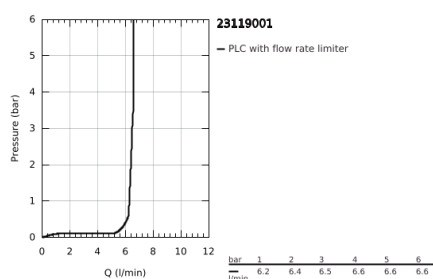

23 119 001 ALLURE BRILLIANT MONOCOMANDO DE BANHEIRA 1/2", MONTAGEM NO CHÃO

DESCRIÇÃO DO PRODUTO

- Colour: cromado
- Para instalar com 45 984 001
- Sem elemento encastrável
- Cartucho de discos cerâmicos GROHE SilkMove 46 mm
- Inversor automático: banheira/duche
- Bica com mousseur integrado
- Chuveiro de mão Euphoria Cube+ 6.5 l/min
- Bicha de chuveiro de 1,25 m
- Comprimento da bica 270 mm
- Com suporte para chuveiro
- Válvulas anti-retorno