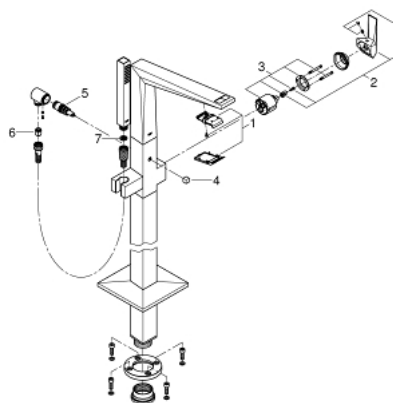

23 119 001 ALLURE BRILLIANT MONOCOMANDO DE BANHEIRA 1/2", MONTAGEM NO CHÃO

DESCRIÇÃO DO PRODUTO

- Colour: cromado
- Para instalar com 45 984 001
- Sem elemento encastrável
- Cartucho de discos cerâmicos GROHE SilkMove 46 mm
- Inversor automático: banheira/duche
- Bica com mousseur integrado
- Chuveiro de mão Euphoria Cube+ 6.5 l/min
- Bicha de chuveiro de 1,25 m
- Comprimento da bica 270 mm
- Com suporte para chuveiro
- Válvulas anti-retorno

23 119 001 ALLURE BRILLIANT MONOCOMANDO DE BANHEIRA 1/2", MONTAGEM NO CHÃO

PEÇAS DE REPOSIÇÃO , novembro 2016 – now

- 1: Passagem de água (Spare part-nr. 46803000)
- 2: Manípulo e tampa (Spare part-nr. 46804000)
- 3: Cartucho (Spare part-nr. 46048000)
- 4: Manípulo regulador com Aquadimmer (Spare part-nr. 46805000)
- 5: Inversor (Spare part-nr. 65655000)
- 6: Sede 1/2" (Spare part-nr. 08565000)
- 7: filtro (Spare part-nr. 0700200M)