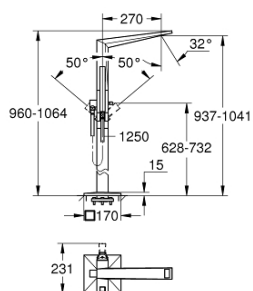

23 119 001 ALLURE BRILLIANT MONOCOMANDO DE BANHEIRA 1/2", MONTAGEM NO CHÃO

DESCRIÇÃO DO PRODUTO

- Colour: cromado
- Para instalar com 45 984 001
- Sem elemento encastrável
- Cartucho de discos cerâmicos GROHE SilkMove 46 mm
- Inversor automático: banheira/duche
- Bica com mousseur integrado
- Chuveiro de mão Euphoria Cube+ 6.5 l/min
- Bicha de chuveiro de 1,25 m
- Comprimento da bica 270 mm
- Com suporte para chuveiro
- Válvulas anti-retorno

23 119 001 ALLURE BRILLIANT MONOCOMANDO DE BANHEIRA 1/2", MONTAGEM NO CHÃO

PEÇAS DE REPOSIÇÃO , novembro 2016 – now

- 1: Passagem de água (Spare part-nr. 46803000)
- 2: Manípulo e tampa (Spare part-nr. 46804000)
- 3: Cartucho (Spare part-nr. 46048000)
- 4: Manípulo regulador com Aquadimmer (Spare part-nr. 46805000)
- 5: Inversor (Spare part-nr. 65655000)
- 6: Sede 1/2" (Spare part-nr. 08565000)
- 7: filtro (Spare part-nr. 0700200M)