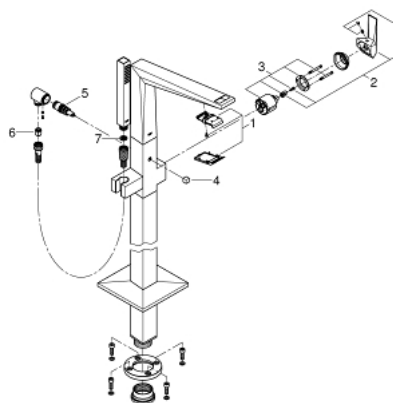

23 119 000 ALLURE BRILLIANT MONOCOMANDO DE BANHEIRA 1/2", MONTAGEM NO CHÃO

DESCRIÇÃO DO PRODUTO

- Colour: cromado
- Para instalar com 45 984 001
- Sem elemento encastrável
- Cartucho de discos cerâmicos GROHE SilkMove 46 mm
- Inversor automático: banheira/duche
- Bica com mousseur integrado
- Comprimento da bica 270 mm
- Com suporte para chuveiro
- Chuveiro de mão Euphoria Cube+
- Bicha metálica de 1,25 m
- Válvulas anti-retorno

23 119 000 ALLURE BRILLIANT MONOCOMANDO DE BANHEIRA 1/2", MONTAGEM NO CHÃO

PEÇAS DE REPOSIÇÃO , agosto 2016 – now

- 1: Passagem de água (Spare part-nr. 46803000)
- 2: Manípulo e tampa (Spare part-nr. 46804000)
- 3: Cartucho (Spare part-nr. 46048000)
- 4: Manípulo regulador com Aquadimmer (Spare part-nr. 46805000)
- 5: Inversor (Spare part-nr. 65655000)
- 6: Sede 1/2" (Spare part-nr. 08565000)
- 7: filtro (Spare part-nr. 0700200M)