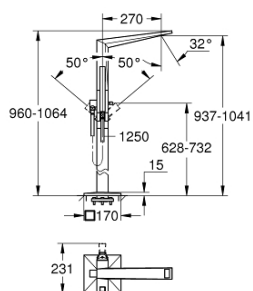

23 119 000 ALLURE BRILLIANT MONOCOMANDO DE BANHEIRA 1/2", MONTAGEM NO CHÃO

DESCRIÇÃO DO PRODUTO

- Colour: cromado
- Para instalar com 45 984 001
- Sem elemento encastrável
- Cartucho de discos cerâmicos GROHE SilkMove 46 mm
- Inversor automático: banheira/duche
- Bica com mousseur integrado
- Comprimento da bica 270 mm
- Com suporte para chuveiro
- Chuveiro de mão Euphoria Cube+
- Bicha metálica de 1,25 m
- Válvulas anti-retorno

23 119 000 ALLURE BRILLIANT MONOCOMANDO DE BANHEIRA 1/2", MONTAGEM NO CHÃO

PEÇAS DE REPOSIÇÃO , agosto 2016 – now

- 1: Passagem de água (Spare part-nr. 46803000)
- 2: Manípulo e tampa (Spare part-nr. 46804000)
- 3: Cartucho (Spare part-nr. 46048000)
- 4: Manípulo regulador com Aquadimmer (Spare part-nr. 46805000)
- 5: Inversor (Spare part-nr. 65655000)
- 6: Sede 1/2" (Spare part-nr. 08565000)
- 7: filtro (Spare part-nr. 0700200M)