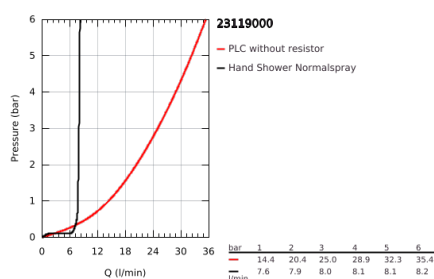

23 119 000 ALLURE BRILLIANT MONOCOMANDO DE BANHEIRA 1/2", MONTAGEM NO CHÃO

DESCRIÇÃO DO PRODUTO

- Colour: cromado
- Para instalar com 45 984 001
- Sem elemento encastrável
- Cartucho de discos cerâmicos GROHE SilkMove 46 mm
- Inversor automático: banheira/duche
- Bica com mousseur integrado
- Comprimento da bica 270 mm
- Com suporte para chuveiro
- Chuveiro de mão Euphoria Cube+
- Bicha metálica de 1,25 m
- Válvulas anti-retorno