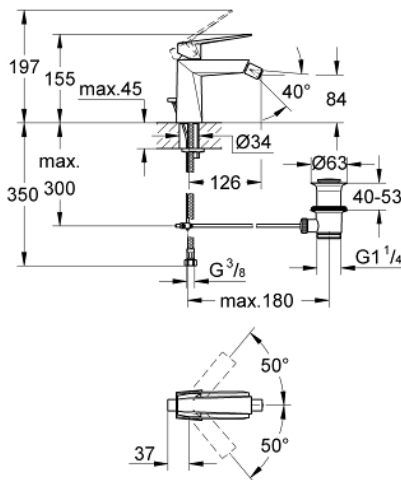

## 23 117 000 ALLURE BRILLIANT MONOCOMANDO DE BIDÉ 1/2" TAMANHO M

### DESCRIÇÃO DO PRODUTO

- Colour: cromado
- Cartucho de discos cerâmicos GROHE SilkMove 28 mm
- Limitador de temperatura
- Sistema de montagem GROHE FastFixation
- Mousseur com rótula orientável
- Válvula automática 1 1/4"
- Ligações flexíveis

### PEÇAS DE REPOSIÇÃO , agosto 2010 – now

- 1: Manipulo e tampa (Spare part-nr. 46793000)
- 2: casquilho roscado (Spare part-nr. 46715000)
- 3: Cartucho (Spare part-nr. 46580000)
- 4: Emulsor articulado (Spare part-nr. 46791000)
- 5: Vareta pop-up (Spare part-nr. 46787000)
- 6: união roscada (Spare part-nr. 46249000)
- 7: Válvula automática 1 1/4" (Spare part-nr. 28910000)
- 7.1: Tampa de válvula (Spare part-nr. 07182000)
- 7.2: vareta (Spare part-nr. 07052000)
- 8: Chave de tubo longa (Spare part-nr. 19017000)\*
- 9: vareta (Spare part-nr. 07341000)\*