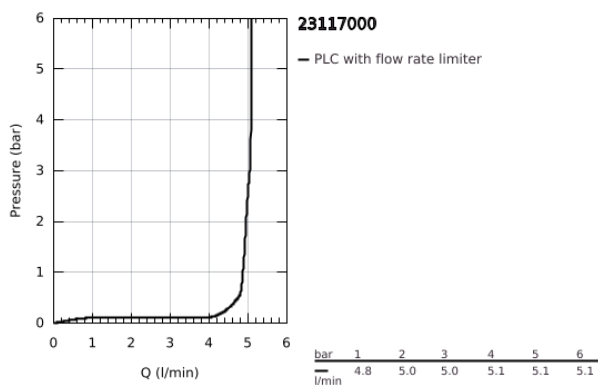

## 23 117 000 ALLURE BRILLIANT MONOCOMANDO DE BIDÉ 1/2" TAMANHO M

### DESCRIÇÃO DO PRODUTO

- Colour: cromado
- Cartucho de discos cerâmicos GROHE SilkMove 28 mm
- Limitador de temperatura
- Sistema de montagem GROHE FastFixation
- Mousseur com rótula orientável
- Válvula automática 1 1/4"
- Ligações flexíveis