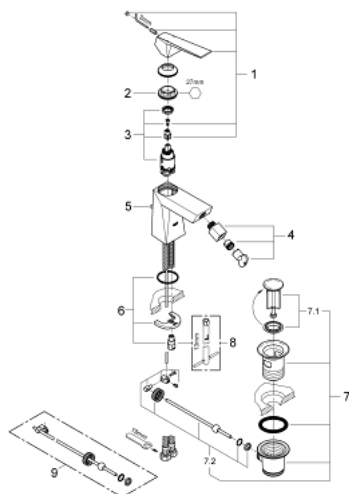

## 23 117 000 ALLURE BRILLIANT MONOCOMANDO DE BIDÉ 1/2" TAMANHO M

### DESCRIÇÃO DO PRODUTO

- Colour: cromado
- Cartucho de discos cerâmicos GROHE SilkMove 28 mm
- Limitador de temperatura
- Sistema de montagem GROHE FastFixation
- Mousseur com rótula orientável
- Válvula automática 1 1/4"
- Ligações flexíveis

### PEÇAS DE REPOSIÇÃO , agosto 2010 – now

- 1: Manipulo e tampa (Spare part-nr. 46793000)
- 2: casquilho roscado (Spare part-nr. 46715000)
- 3: Cartucho (Spare part-nr. 46580000)
- 4: Emulsor articulado (Spare part-nr. 46791000)
- 5: Vareta pop-up (Spare part-nr. 46787000)
- 6: união roscada (Spare part-nr. 46249000)
- 7: Válvula automática 1 1/4" (Spare part-nr. 28910000)
- 7.1: Tampa de válvula (Spare part-nr. 07182000)
- 7.2: vareta (Spare part-nr. 07052000)
- 8: Chave de tubo longa (Spare part-nr. 19017000)\*
- 9: vareta (Spare part-nr. 07341000)\*