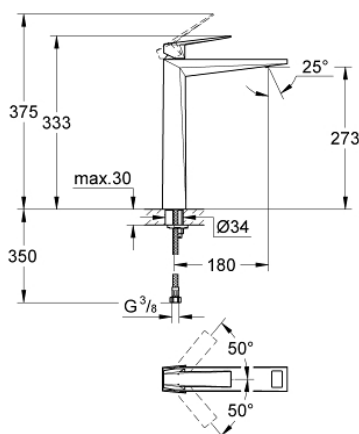

23 114 000 ALLURE BRILLIANT MONOCOMANDO DE LAVATÓRIO 1/2" TAMANHO XL

DESCRIÇÃO DO PRODUTO

- Colour: cromado
- Para lavatórios altos
- Cartucho de discos cerâmicos GROHE SilkMove 28 mm
- Limitador de temperatura
- Limitador de fluxo GROHE EcoJoy 5,0 l/min
- Sistema de montagem GROHE FastFixation
- Bica com mousseur integrado
- Corpo liso
- Ligações flexíveis

23 114 000 **ALLURE BRILLIANT MONOCOMANDO DE LAVATÓRIO 1/2"**
TAMANHO XL

PEÇAS DE REPOSIÇÃO , agosto 2010 – now

- 1: Manípulo e tampa (Spare part-nr. 46793000)
 - 2: Cartucho (Spare part-nr. 46580000)
 - 3: casquilho roscado (Spare part-nr. 46715000)
 - 4: Passagem de água (Spare part-nr. 46794000)
 - 5: união roscada (Spare part-nr. 46249000)
 - 6: Chave de tubo longa (Spare part-nr. 19017000)*
- * Acessórios Opcionais