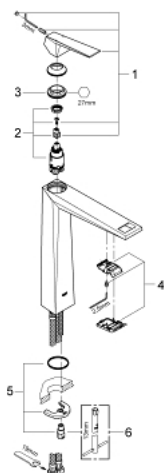

23 114 000 ALLURE BRILLIANT MONOCOMANDO DE LAVATÓRIO 1/2" TAMANHO XL

DESCRIÇÃO DO PRODUTO

- Colour: cromado
- Para lavatórios altos
- Cartucho de discos cerâmicos GROHE SilkMove 28 mm
- Limitador de temperatura
- Limitador de fluxo GROHE EcoJoy 5,0 l/min
- Sistema de montagem GROHE FastFixation
- Bica com mousseur integrado
- Corpo liso
- Ligações flexíveis

23 114 000 **ALLURE BRILLIANT MONOCOMANDO DE LAVATÓRIO 1/2"**
TAMANHO XL

PEÇAS DE REPOSIÇÃO , agosto 2010 – now

- 1: Manípulo e tampa (Spare part-nr. 46793000)
 - 2: Cartucho (Spare part-nr. 46580000)
 - 3: casquilho roscado (Spare part-nr. 46715000)
 - 4: Passagem de água (Spare part-nr. 46794000)
 - 5: união roscada (Spare part-nr. 46249000)
 - 6: Chave de tubo longa (Spare part-nr. 19017000)*
- * Acessórios Opcionais