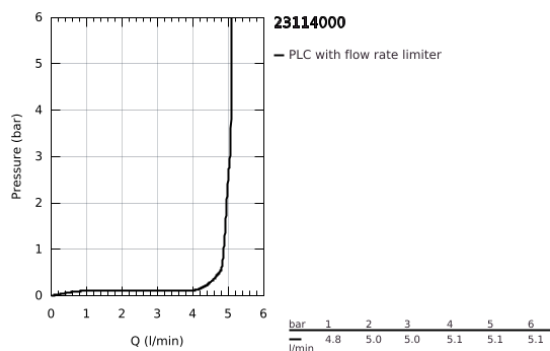

23 114 000 ALLURE BRILLIANT MONOCOMANDO DE LAVATÓRIO 1/2" TAMANHO XL

DESCRIÇÃO DO PRODUTO

- Colour: cromado
- Para lavatórios altos
- Cartucho de discos cerâmicos GROHE SilkMove 28 mm
- Limitador de temperatura
- Limitador de fluxo GROHE EcoJoy 5,0 l/min
- Sistema de montagem GROHE FastFixation
- Bica com mousseur integrado
- Corpo liso
- Ligações flexíveis

23 114 000 **ALLURE BRILLIANT MONOCOMANDO DE LAVATÓRIO 1/2"**
TAMANHO XL

PEÇAS DE REPOSIÇÃO , agosto 2010 – now

- 1: Manípulo e tampa (Spare part-nr. 46793000)
 - 2: Cartucho (Spare part-nr. 46580000)
 - 3: casquilho roscado (Spare part-nr. 46715000)
 - 4: Passagem de água (Spare part-nr. 46794000)
 - 5: união roscada (Spare part-nr. 46249000)
 - 6: Chave de tubo longa (Spare part-nr. 19017000)*
- * Acessórios Opcionais