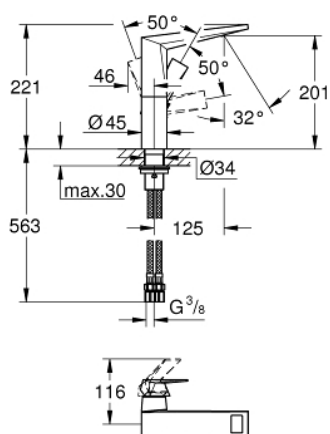

23 112 000 ALLURE BRILLIANT MONOCOMANDO DE LAVATÓRIO 1/2" TAMANHO L

DESCRIÇÃO DO PRODUTO

- Colour: cromado
- Cartucho de discos cerâmicos GROHE SilkMove 28 mm
- Limitador de temperatura
- Limitador de fluxo GROHE EcoJoy 5,0 l/min
- Sistema de montagem GROHE FastFixation
- Bica com mousseur integrado
- Corpo liso
- Ligações flexíveis

23 112 000 **ALLURE BRILLIANT MONOCOMANDO DE LAVATÓRIO 1/2"**
TAMANHO L

PEÇAS DE REPOSIÇÃO , setembro 2020 – now

- 1: Manípulo e tampa (Spare part-nr. 46792000)
- 2: Cartucho (Spare part-nr. 46963000)
- 3: casquilho roscado (Spare part-nr. 07419000)
- 4: Calota (desde 1999) (Spare part-nr. 46581000)
- 5: Passagem de água (Spare part-nr. 46794000)
- 6: Kit de fixação

(Spare part-nr. 48384000)