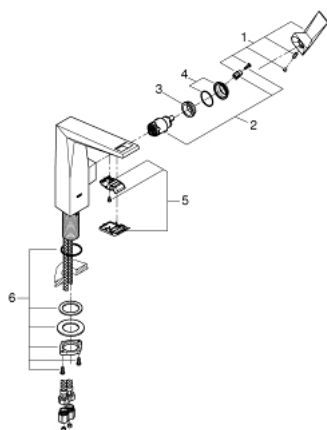

23 112 000 ALLURE BRILLIANT MONOCOMANDO DE LAVATÓRIO 1/2" TAMANHO L

DESCRIÇÃO DO PRODUTO

- Colour: cromado
- Cartucho de discos cerâmicos GROHE SilkMove 28 mm
- Limitador de temperatura
- Limitador de fluxo GROHE EcoJoy 5,0 l/min
- Sistema de montagem GROHE FastFixation
- Bica com mousseur integrado
- Corpo liso
- Ligações flexíveis

23 112 000 **ALLURE BRILLIANT MONOCOMANDO DE LAVATÓRIO 1/2"**
TAMANHO L

PEÇAS DE REPOSIÇÃO , setembro 2020 – now

- 1: Manípulo e tampa (Spare part-nr. 46792000)
- 2: Cartucho (Spare part-nr. 46963000)
- 3: casquilho roscado (Spare part-nr. 07419000)
- 4: Calota (desde 1999) (Spare part-nr. 46581000)
- 5: Passagem de água (Spare part-nr. 46794000)
- 6: Kit de fixação

(Spare part-nr. 48384000)