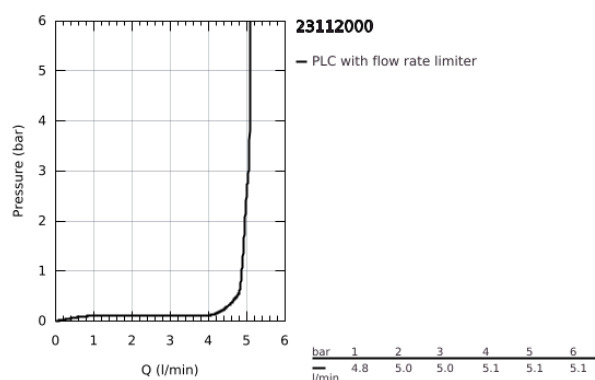

23 112 000 ALLURE BRILLIANT MONOCOMANDO DE LAVATÓRIO 1/2" TAMANHO L

DESCRIÇÃO DO PRODUTO

- Colour: cromado
- Cartucho de discos cerâmicos GROHE SilkMove 28 mm
- Limitador de temperatura
- Limitador de fluxo GROHE EcoJoy 5,0 l/min
- Sistema de montagem GROHE FastFixation
- Bica com mousseur integrado
- Corpo liso
- Ligações flexíveis

23 112 000 **ALLURE BRILLIANT MONOCOMANDO DE LAVATÓRIO 1/2"**
TAMANHO L

PEÇAS DE REPOSIÇÃO , setembro 2020 – now

- 1: Manípulo e tampa (Spare part-nr. 46792000)
- 2: Cartucho (Spare part-nr. 46963000)
- 3: casquilho roscado (Spare part-nr. 07419000)
- 4: Calota (desde 1999) (Spare part-nr. 46581000)
- 5: Passagem de água (Spare part-nr. 46794000)
- 6: Kit de fixação