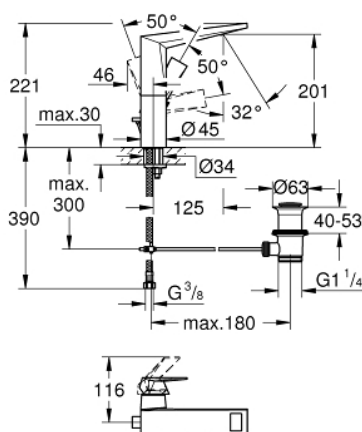

23 109 000 ALLURE BRILLIANT MONOCOMANDO DE LAVATÓRIO 1/2" TAMANHO L

DESCRIÇÃO DO PRODUTO

- Colour: cromado
- Cartucho de discos cerâmicos GROHE SilkMove 28 mm
- Limitador de fluxo GROHE EcoJoy 5,0 l/min
- Sistema de montagem GROHE FastFixation
- Válvula automática 1 1/4"
- Ligações flexíveis

23 109 000 ALLURE BRILLIANT MONOCOMANDO DE LAVATÓRIO 1/2" TAMANHO L

PEÇAS DE REPOSIÇÃO , dezembro 2019 – now

- 1: Manípulo e tampa (Spare part-nr. 46792000)
- 2: casquilho roscado (Spare part-nr. 07419000)
- 3: Cartucho (Spare part-nr. 46963000)
- 4: Calota (desde 1999) (Spare part-nr. 46581000)
- 5: Passagem de água (Spare part-nr. 46794000)
- 6: Vareta pop-up (Spare part-nr. 46787000)
- 7: Kit de fixação

(Spare part-nr. 48384000)

- 8: Válvula automática 1 1/4" (Spare part-nr. 28910000)
- 8.1: Tampa de válvula (Spare part-nr. 07182000)
- 8.2: vareta (Spare part-nr. 07052000)
- 9: vareta (Spare part-nr. 07341000)*