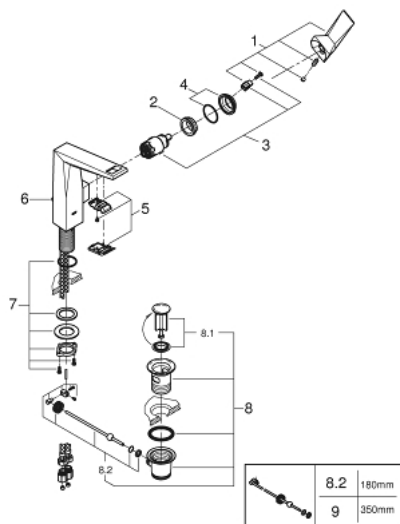

23 109 000 ALLURE BRILLIANT MONOCOMANDO DE LAVATÓRIO 1/2" TAMANHO L

DESCRIÇÃO DO PRODUTO

- Colour: cromado
- Cartucho de discos cerâmicos GROHE SilkMove 28 mm
- Limitador de fluxo GROHE EcoJoy 5,0 l/min
- Sistema de montagem GROHE FastFixation
- Válvula automática 1 1/4"
- Ligações flexíveis

23 109 000 ALLURE BRILLIANT MONOCOMANDO DE LAVATÓRIO 1/2" TAMANHO L

PEÇAS DE REPOSIÇÃO , dezembro 2019 – now

- 1: Manípulo e tampa (Spare part-nr. 46792000)
- 2: casquilho roscado (Spare part-nr. 07419000)
- 3: Cartucho (Spare part-nr. 46963000)
- 4: Calota (desde 1999) (Spare part-nr. 46581000)
- 5: Passagem de água (Spare part-nr. 46794000)
- 6: Vareta pop-up (Spare part-nr. 46787000)
- 7: Kit de fixação

(Spare part-nr. 48384000)

- 8: Válvula automática 1 1/4" (Spare part-nr. 28910000)
- 8.1: Tampa de válvula (Spare part-nr. 07182000)
- 8.2: vareta (Spare part-nr. 07052000)
- 9: vareta (Spare part-nr. 07341000)*