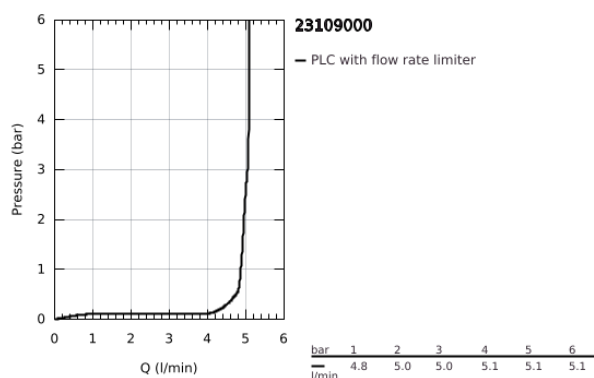

23 109 000 ALLURE BRILLIANT MONOCOMANDO DE LAVATÓRIO 1/2" TAMANHO L

DESCRIÇÃO DO PRODUTO

- Colour: cromado
- Cartucho de discos cerâmicos GROHE SilkMove 28 mm
- Limitador de fluxo GROHE EcoJoy 5,0 l/min
- Sistema de montagem GROHE FastFixation
- Válvula automática 1 1/4"
- Ligações flexíveis

23 109 000 ALLURE BRILLIANT MONOCOMANDO DE LAVATÓRIO 1/2" TAMANHO L

PEÇAS DE REPOSIÇÃO , dezembro 2019 – now

- 1: Manípulo e tampa (Spare part-nr. 46792000)
- 2: casquilho roscado (Spare part-nr. 07419000)
- 3: Cartucho (Spare part-nr. 46963000)
- 4: Calota (desde 1999) (Spare part-nr. 46581000)
- 5: Passagem de água (Spare part-nr. 46794000)
- 6: Vareta pop-up (Spare part-nr. 46787000)
- 7: Kit de fixação