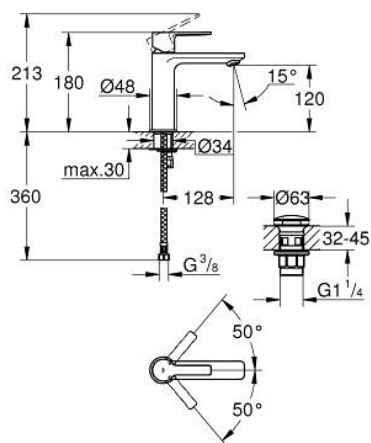

23 106 AL1 LINEARE MONOCOMANDO DE LAVATÓRIO 1/2" TAMANHO S

DESCRIÇÃO DO PRODUTO

- Colour: brushed hard graphite
- Manipulo metálico
- Cartucho de discos cerâmicos GROHE SilkMove 28 mm
- Com limitador ecológico de temperatura
- Acabamento GROHE LongLife
- GROHE EcoJoy para menor consumo e jato perfeito
- Caudal máximo (a 3 bar): 5 l/min
- Mousseur SpeedClean
- Sistema de instalação GROHE FastFixation Plus
- Corpo liso com válvula click clack
- Ligações flexíveis

23 106 AL1 LINEARE MONOCOMANDO DE LAVATÓRIO 1/2" TAMANHO S

PEÇAS DE REPOSIÇÃO , março 2019 – now

- 1: Manipulo e tampa (Spare part-nr. 46980AL0)
 - 2: Calota (desde 1999) (Spare part-nr. 46581AL0)
 - 3: casquilho roscado (Spare part-nr. 07419000)
 - 4: Cartucho (Spare part-nr. 46580000)
 - 5: Perlator tipo "Mousseur" (Spare part-nr. 48159AL0)
 - 6: conjunto de montagem (Spare part-nr. 46645000)
 - 7: Válvula (Spare part-nr. 65807AL0)
 - 8: Chave de tubo longa (Spare part-nr. 19017000)*
- * Acessórios Opcionais