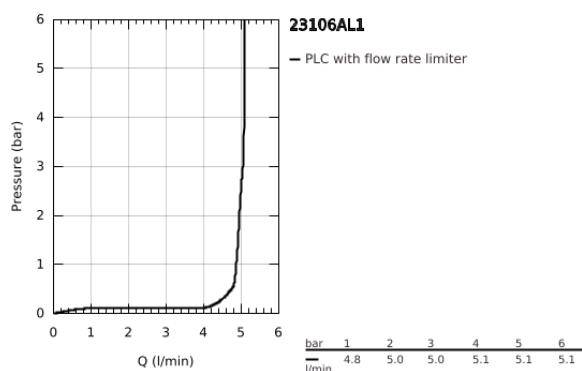

23 106 AL1 LINEARE MONOCOMANDO DE LAVATÓRIO 1/2" TAMANHO S

DESCRIÇÃO DO PRODUTO

- Colour: brushed hard graphite
- Manipulo metálico
- Cartucho de discos cerâmicos GROHE SilkMove 28 mm
- Com limitador ecológico de temperatura
- Acabamento GROHE LongLife
- GROHE EcoJoy para menor consumo e jato perfeito
- Caudal máximo (a 3 bar): 5 l/min
- Mousseur SpeedClean
- Sistema de instalação GROHE FastFixation Plus
- Corpo liso com válvula click clack
- Ligações flexíveis

23 106 AL1 LINEARE MONOCOMANDO DE LAVATÓRIO 1/2" TAMANHO S

PEÇAS DE REPOSIÇÃO , março 2019 – now

- 1: Manipulo e tampa (Spare part-nr. 46980AL0)
 - 2: Calota (desde 1999) (Spare part-nr. 46581AL0)
 - 3: casquilho roscado (Spare part-nr. 07419000)
 - 4: Cartucho (Spare part-nr. 46580000)
 - 5: Perlator tipo "Mousseur" (Spare part-nr. 48159AL0)
 - 6: conjunto de montagem (Spare part-nr. 46645000)
 - 7: Válvula (Spare part-nr. 65807AL0)
 - 8: Chave de tubo longa (Spare part-nr. 19017000)*
- * Acessórios Opcionais