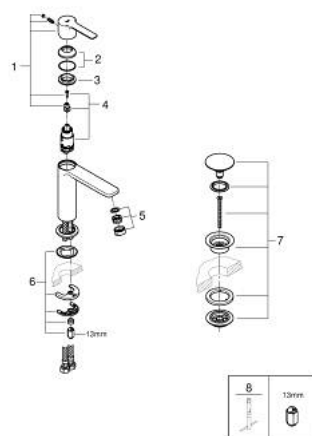

23 106 AL1 LINEARE MONOCOMANDO DE LAVATÓRIO 1/2" TAMANHO S

DESCRIÇÃO DO PRODUTO

- Colour: brushed hard graphite
- Manipulo metálico
- Cartucho de discos cerâmicos GROHE SilkMove 28 mm
- Com limitador ecológico de temperatura
- Acabamento GROHE LongLife
- GROHE EcoJoy para menor consumo e jato perfeito
- Caudal máximo (a 3 bar): 5 l/min
- Mousseur SpeedClean
- Sistema de instalação GROHE FastFixation Plus
- Corpo liso com válvula click clack
- Ligações flexíveis

23 106 AL1 LINEARE MONOCOMANDO DE LAVATÓRIO 1/2" TAMANHO S

PEÇAS DE REPOSIÇÃO , março 2019 – now

- 1: Manipulo e tampa (Spare part-nr. 46980AL0)
 - 2: Calota (desde 1999) (Spare part-nr. 46581AL0)
 - 3: casquilho roscado (Spare part-nr. 07419000)
 - 4: Cartucho (Spare part-nr. 46580000)
 - 5: Perlator tipo "Mousseur" (Spare part-nr. 48159AL0)
 - 6: conjunto de montagem (Spare part-nr. 46645000)
 - 7: Válvula (Spare part-nr. 65807AL0)
 - 8: Chave de tubo longa (Spare part-nr. 19017000)*
- * Acessórios Opcionais