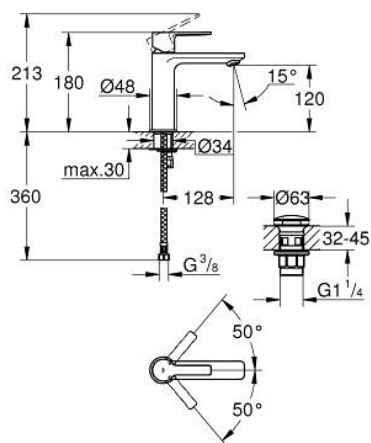

23 106 243 1 LINEARE MONOCOMANDO DE LAVATÓRIO 1/2" TAMANHO S

DESCRIÇÃO DO PRODUTO

- Colour: matte black
- Manipulo metálico
- Cartucho de discos cerâmicos GROHE SilkMove 28 mm
- Com limitador ecológico de temperatura
- GROHE EcoJoy para menor consumo e jato perfeito
- Caudal máximo (a 3 bar): 5 l/min
- Mousseur SpeedClean
- Sistema de instalação GROHE FastFixation Plus
- Corpo liso com válvula click clack
- Ligações flexíveis

23 106 243 1 **LINEARE MONOCOMANDO DE LAVATÓRIO 1/2"**
TAMANHO S

PEÇAS DE REPOSIÇÃO , maio 2024 – now

- 1: lever (Spare part-nr. 469802430)
 - 2: Calota (desde 1999) (Spare part-nr. 465812430)
 - 3: casquilho roscado (Spare part-nr. 07419000)
 - 4: Cartucho (Spare part-nr. 46580000)
 - 5: Perlator tipo "Mousseur" (Spare part-nr. 481592430)
 - 6: conjunto de montagem (Spare part-nr. 46645000)
 - 7: Válvula (Spare part-nr. 658072430)
 - 8: Chave de tubo longa (Spare part-nr. 19017000)*
- * Acessórios Opcionais