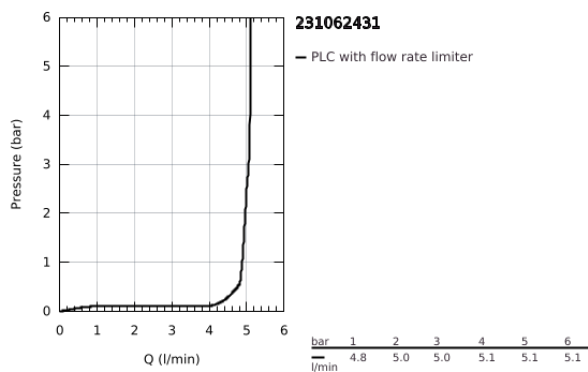

23 106 243 1 LINEARE MONOCOMANDO DE LAVATÓRIO 1/2" TAMANHO S

DESCRIÇÃO DO PRODUTO

- Colour: matte black
- Manipulo metálico
- Cartucho de discos cerâmicos GROHE SilkMove 28 mm
- Com limitador ecológico de temperatura
- GROHE EcoJoy para menor consumo e jato perfeito
- Caudal máximo (a 3 bar): 5 l/min
- Mousseur SpeedClean
- Sistema de instalação GROHE FastFixation Plus
- Corpo liso com válvula click clack
- Ligações flexíveis

23 106 243 1 **LINEARE MONOCOMANDO DE LAVATÓRIO 1/2"**
TAMANHO S

PEÇAS DE REPOSIÇÃO , maio 2024 – now

- 1: lever (Spare part-nr. 469802430)
 - 2: Calota (desde 1999) (Spare part-nr. 465812430)
 - 3: casquilho roscado (Spare part-nr. 07419000)
 - 4: Cartucho (Spare part-nr. 46580000)
 - 5: Perlator tipo "Mousseur" (Spare part-nr. 481592430)
 - 6: conjunto de montagem (Spare part-nr. 46645000)
 - 7: Válvula (Spare part-nr. 658072430)
 - 8: Chave de tubo longa (Spare part-nr. 19017000)*
- * Acessórios Opcionais