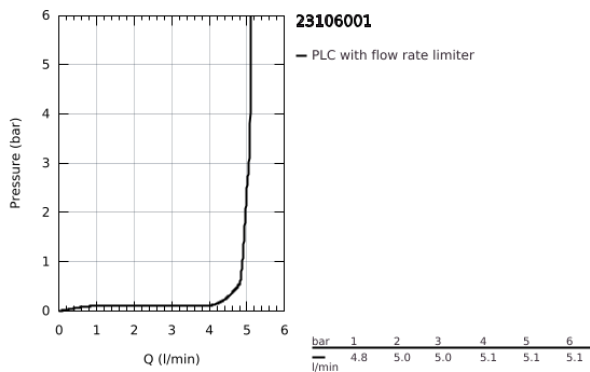

23 106 001 LINEARE MONOCOMANDO DE LAVATÓRIO 1/2"  
TAMANHO S

**DESCRIÇÃO DO PRODUTO**

- Colour: cromado
- Manípulo metálico
- Cartucho de discos cerâmicos GROHE SilkMove 28 mm
- Com limitador ecológico de temperatura
- GROHE EcoJoy para menor consumo e jato perfeito
- Caudal máximo (a 3 bar): 5 l/min
- Mousseur SpeedClean
- Sistema de instalação GROHE FastFixation Plus
- Corpo liso com válvula click clack
- Ligações flexíveis

23 106 001 LINEARE MONOCOMANDO DE LAVATÓRIO 1/2"  
TAMANHO S

**PEÇAS DE REPOSIÇÃO** , julho 2016 – now

- 1: Manipulo e tampa (Spare part-nr. 46980000)
  - 2: Calota (desde 1999) (Spare part-nr. 46581000)
  - 3: casquilho roscado (Spare part-nr. 07419000)
  - 4: Cartucho (Spare part-nr. 46580000)
  - 5: Perlator tipo "Mousseur" (Spare part-nr. 48159000)
  - 6: conjunto de montagem (Spare part-nr. 46645000)
  - 7: Válvula (Spare part-nr. 65807000)
  - 8: Chave de tubo longa (Spare part-nr. 19017000)\*
- \* Acessórios Opcionais