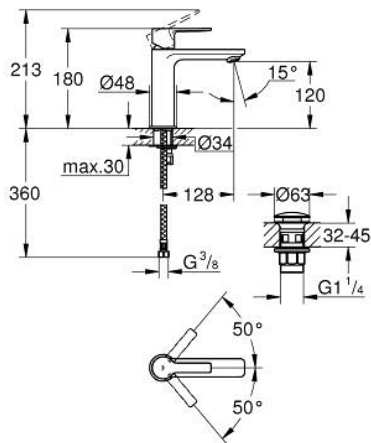

23 106 001 LINEARE MONOCOMANDO DE LAVATÓRIO 1/2"  
TAMANHO S

**DESCRIÇÃO DO PRODUTO**

- Colour: cromado
- Manípulo metálico
- Cartucho de discos cerâmicos GROHE SilkMove 28 mm
- Com limitador ecológico de temperatura
- GROHE EcoJoy para menor consumo e jato perfeito
- Caudal máximo (a 3 bar): 5 l/min
- Mousseur SpeedClean
- Sistema de instalação GROHE FastFixation Plus
- Corpo liso com válvula click clack
- Ligações flexíveis

23 106 001 LINEARE MONOCOMANDO DE LAVATÓRIO 1/2"  
TAMANHO S

**PEÇAS DE REPOSIÇÃO** , julho 2016 – now

- 1: Manipulo e tampa (Spare part-nr. 46980000)
  - 2: Calota (desde 1999) (Spare part-nr. 46581000)
  - 3: casquilho roscado (Spare part-nr. 07419000)
  - 4: Cartucho (Spare part-nr. 46580000)
  - 5: Perlator tipo "Mousseur" (Spare part-nr. 48159000)
  - 6: conjunto de montagem (Spare part-nr. 46645000)
  - 7: Válvula (Spare part-nr. 65807000)
  - 8: Chave de tubo longa (Spare part-nr. 19017000)\*
- \* Acessórios Opcionais