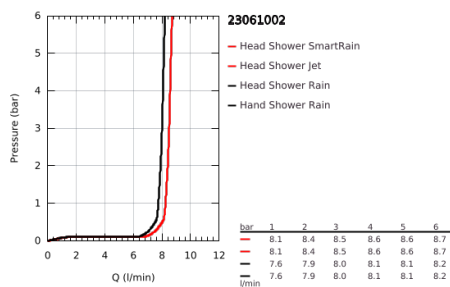

23 061 002 EUPHORIA CONCETTO SYSTEM 260 SISTEMA DE DUCHE COM MISTURADORA MONOCOMANDO PARA MONTAGEM NA PAREDE

DESCRIÇÃO DO PRODUTO (1/2)

- Colour: cromado
- Composto por:
 - Braço de chuveiro 450 mm
 - Misturadora monocomando duche com inversor
 - Permite alternar entre:
 - Chuveiro de teto Euphoria 260 (26 457)
 - Jatos: Rain, SmartRain, Jet
 - Rótula orientável
 - Ângulo de rotação de $\pm 15^\circ$
 - Chuveiro de mão Euphoria Cosmopolitan Stick (27 400)
 - Jato: Rain
 - Com suporte ajustável em altura
 - Bicha de chuveiro de 1,75 m 1/2" x 1/2" (28 388 000)
 - GROHE EcoJoy limitador de caudal a 9,5 l/min
 - Cartucho de discos cerâmicos GROHE SilkMove 46 mm
 - Jato perfeito com o GROHE DreamSpray
 - Acabamento GROHE LongLife
 - Sistema anticalcário GROHE SpeedClean
 - Inner WaterGuide - isolamento para proteção da superfície
 - Sistema de rotação livre do flexível do chuveiro TwistStop
 - Adequado para utilização com esquentadores a partir de 18 KWh

Pure Freude
an Wasser

23 061 002 EUPHORIA CONCETTO SYSTEM 260 SISTEMA DE DUCHE COM MISTURADORA MONOCOMANDO PARA MONTAGEM NA PAREDE

DESCRIÇÃO DO PRODUTO (2/2)

- Caudal mínimo recomendado 7 l/min.

23 061 002 EUPHORIA CONCETTO SYSTEM 260 SISTEMA DE DUCHE COM MISTURADORA MONOCOMANDO PARA MONTAGEM NA PAREDE