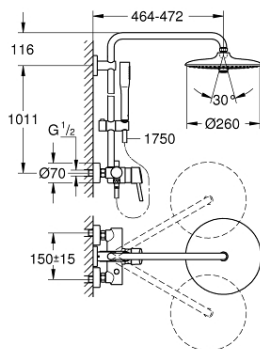

23 061 002 EUPHORIA CONCETTO SYSTEM 260 SISTEMA DE DUCHE COM MISTURADORA MONOCOMANDO PARA MONTAGEM NA PAREDE

DESCRIÇÃO DO PRODUTO (1/2)

- Colour: cromado
- Composto por:
 - Braço de chuveiro 450 mm
 - Misturadora monocomando duche com inversor
 - Permite alternar entre:
 - Chuveiro de teto Euphoria 260 (26 457)
 - Jatos: Rain, SmartRain, Jet
 - Rótula orientável
 - Ângulo de rotação de $\pm 15^\circ$
 - Chuveiro de mão Euphoria Cosmopolitan Stick (27 400)
 - Jato: Rain
 - Com suporte ajustável em altura
 - Bicha de chuveiro de 1,75 m 1/2" x 1/2" (28 388 000)
 - GROHE EcoJoy limitador de caudal a 9,5 l/min
 - Cartucho de discos cerâmicos GROHE SilkMove 46 mm
 - Jato perfeito com o GROHE DreamSpray
 - Acabamento GROHE LongLife
 - Sistema anticalcário GROHE SpeedClean
 - Inner WaterGuide - isolamento para proteção da superfície
 - Sistema de rotação livre do flexível do chuveiro TwistStop
 - Adequado para utilização com esquentadores a partir de 18 KWh