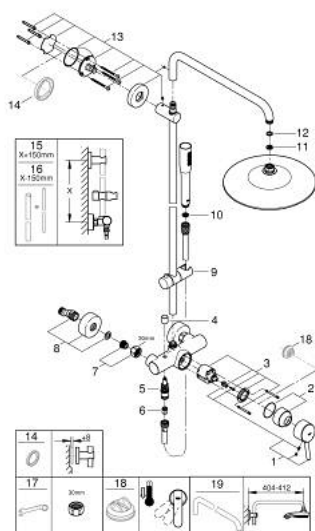

Pure Freude
an Wasser

23 061 002 EUPHORIA CONCETTO SYSTEM 260 SISTEMA DE DUCHE COM MISTURADORA MONOCOMANDO PARA MONTAGEM NA PAREDE

DESCRIÇÃO DO PRODUTO (2/2)

- Caudal mínimo recomendado 7 l/min.

23 061 002 EUPHORIA CONCETTO SYSTEM 260 SISTEMA DE DUCHE COM MISTURADORA MONOCOMANDO PARA MONTAGEM NA PAREDE

PEÇAS DE REPOSIÇÃO , outubro 2016 – now

- 1: Manipulo e tampa (Spare part-nr. 46723000)
- 2: Calota (desde 1999) (Spare part-nr. 46025000)
- 3: Cartucho (Spare part-nr. 46048000)
- 4: Manipulo regulador com Aquadimmer (Spare part-nr. 64309000)
- 5: Inversor (Spare part-nr. 65655000)
- 6: Sede 1/2" (Spare part-nr. 08565000)
- 7: Sede 1/2" (Spare part-nr. 45044000)
- 7.1: o'ring (Spare part-nr. 0311900M)
- 8: Rácor em S (Spare part-nr. 12662000)
- 9: Elemento deslizante (Spare part-nr. 12140000)
- 10: filtro (Spare part-nr. 0700200M)
- 11: filtro + cavilha roscada (Spare part-nr. 48007000)
- 12: junta (Spare part-nr. 0138900M)
- 13: Fixador de rampa de duche (Spare part-nr. 48279000)
- 14: Disco de compensação (Spare part-nr. 27180000)*
- 15: Tubo de sistema de duche para adaptação (Spare part-nr. 48053000)*
- 16: Tubo de sistema de duche para adaptação (Spare part-nr. 48054000)*
- 17: Chave de porcas (Spare part-nr. 19377000)*
- 18: Limitador de temperatura (Spare part-nr. 46375000)*
- 19: Braço de chuveiro para sistemas de duche (Spare part-nr. 14047000)*