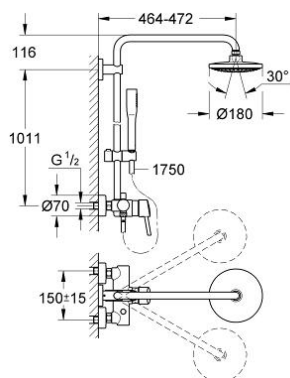

23 061 001 EUPHORIA CONCETTO SYSTEM 180 SISTEMA DE DUCHE COM MISTURADORA MONOCOMANDO PARA MONTAGEM NA PAREDE

DESCRIÇÃO DO PRODUTO

- Colour: cromado
- Composto por:
 - Braço de chuveiro 450 mm
 - Misturadora monocomando duche com inversor
 - Chuveiro de parede Euphoria Cosmopolitan (27 492 000)
 - Jato: Rain
 - Ângulo de rotação de $\pm 15^\circ$
 - Chuveiro de mão Euphoria Cosmopolitan (27 400)
 - Com suporte ajustável em altura (12 140 000)
 - GROHE EcoJoy limitador de caudal a 9,5 l/min
 - Cartucho de discos cerâmicos GROHE SilkMove 46 mm
 - Jato perfeito com o GROHE DreamSpray
 - Acabamento GROHE LongLife
 - Sistema anticalcário GROHE SpeedClean
 - Inner WaterGuide - isolamento para proteção da superfície
 - Sistema de rotação livre do flexível do chuveiro TwistStop
 - Caudal mínimo recomendado 7 l/min.

23 061 001 EUPHORIA CONCETTO SYSTEM 180 SISTEMA DE DUCHE COM MISTURADORA MONOCOMANDO PARA MONTAGEM NA PAREDE

PEÇAS DE REPOSIÇÃO , março 2010 – now

- 1: Manípulo e tampa (Spare part-nr. 46723000)
- 2: Calota (desde 1999) (Spare part-nr. 46025000)
- 3: Cartucho (Spare part-nr. 46048000)
- 4: Manípulo regulador com Aquadimmer (Spare part-nr. 64309000)
- 5: Inversor (Spare part-nr. 65655000)
- 6: Sede 1/2" (Spare part-nr. 08565000)
- 7: Sede 1/2" (Spare part-nr. 45044000)
- 8: Rácor em S (Spare part-nr. 12662000)
- 9: Elemento deslizante (Spare part-nr. 12140000)
- 10: filtro (Spare part-nr. 0700200M)
- 11: filtro + cavilha roscada (Spare part-nr. 48007000)
- 12: junta (Spare part-nr. 0138900M)
- 13: Disco de compensação (Spare part-nr. 27180000)*
- 14: Tubo de sistema de duche para adaptação (Spare part-nr. 48053000)*
- 15: Tubo de sistema de duche para adaptação (Spare part-nr. 48054000)*
- 16: Chave de porcas (Spare part-nr. 19377000)*
- 17: Limitador de temperatura (Spare part-nr. 46375000)*