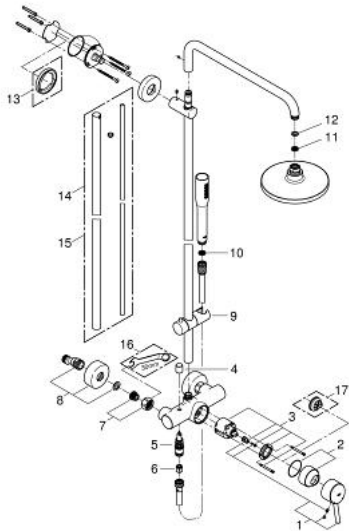

23 061 001 EUPHORIA CONCETTO SYSTEM 180 SISTEMA DE DUCHE COM MISTURADORA MONOCOMANDO PARA MONTAGEM NA PAREDE

DESCRIÇÃO DO PRODUTO

- Colour: cromado
- Composto por:
 - Braço de chuveiro 450 mm
 - Misturadora monocomando duche com inversor
 - Chuveiro de parede Euphoria Cosmopolitan (27 492 000)
 - Jato: Rain
 - Ângulo de rotação de $\pm 15^\circ$
 - Chuveiro de mão Euphoria Cosmopolitan (27 400)
 - Com suporte ajustável em altura (12 140 000)
 - GROHE EcoJoy limitador de caudal a 9,5 l/min
 - Cartucho de discos cerâmicos GROHE SilkMove 46 mm
 - Jato perfeito com o GROHE DreamSpray
 - Acabamento GROHE LongLife
 - Sistema anticalcário GROHE SpeedClean
 - Inner WaterGuide - isolamento para proteção da superfície
 - Sistema de rotação livre do flexível do chuveiro TwistStop
 - Caudal mínimo recomendado 7 l/min.

23 061 001 EUPHORIA CONCETTO SYSTEM 180 SISTEMA DE DUCHE COM MISTURADORA MONOCOMANDO PARA MONTAGEM NA PAREDE

PEÇAS DE REPOSIÇÃO , março 2010 – now

- 1: Manípulo e tampa (Spare part-nr. 46723000)
- 2: Calota (desde 1999) (Spare part-nr. 46025000)
- 3: Cartucho (Spare part-nr. 46048000)
- 4: Manípulo regulador com Aquadimmer (Spare part-nr. 64309000)
- 5: Inversor (Spare part-nr. 65655000)
- 6: Sede 1/2" (Spare part-nr. 08565000)
- 7: Sede 1/2" (Spare part-nr. 45044000)
- 8: Rácor em S (Spare part-nr. 12662000)
- 9: Elemento deslizante (Spare part-nr. 12140000)
- 10: filtro (Spare part-nr. 0700200M)
- 11: filtro + cavilha roscada (Spare part-nr. 48007000)
- 12: junta (Spare part-nr. 0138900M)
- 13: Disco de compensação (Spare part-nr. 27180000)*
- 14: Tubo de sistema de duche para adaptação (Spare part-nr. 48053000)*
- 15: Tubo de sistema de duche para adaptação (Spare part-nr. 48054000)*
- 16: Chave de porcas (Spare part-nr. 19377000)*
- 17: Limitador de temperatura (Spare part-nr. 46375000)*