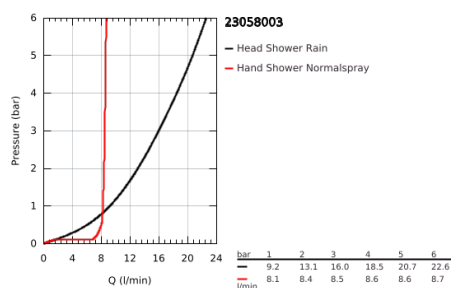

23 058 003 EUPHORIA EURODISC COSMOPOLITAN SYSTEM 210 SISTEMA DE DUCHE COM MISTURADORA MONOCOMANDO PARA MONTAGEM NA PAREDE

DESCRIÇÃO DO PRODUTO

- Colour: cromado
- Braço de chuveiro 450 mm
- Misturadora monocomando duche com inversor
- Chuveiro de parede Rainshower Cosmopolitan 210 (28 368 000)
- Caudal máximo (a 3 bar): 16 l/min
- Ângulo de rotação de $\pm 15^\circ$
- Jato: Rain
- Caudal máximo (a 3 bar): 8.5 l/min
- Com suporte ajustável em altura
- Bicha de chuveiro de 1,75 m 1/2" x 1/2" (28 388 000)
- Caudal máximo (a 3 bar): 16 l/min
- Inner WaterGuide - isolamento para proteção da superfície
- Sistema de rotação livre do flexível do chuveiro TwistStop
- Caudal mínimo recomendado 5l/min.

23 058 003 EUPHORIA EURODISC COSMOPOLITAN SYSTEM 210 SISTEMA DE DUCHE COM MISTURADORA MONOCOMANDO PARA MONTAGEM NA PAREDE

PEÇAS DE REPOSIÇÃO , junho 2017 – now

- 1: Manípulo e tampa (Spare part-nr. 46743000)
 - 2: Calota (desde 1999) (Spare part-nr. 46427000)
 - 3: Cartucho (Spare part-nr. 46048000)
 - 4: Manípulo regulador com Aquadimmer (Spare part-nr. 64309000)
 - 5: Inversor (Spare part-nr. 48178000)
 - 6: Sede 1/2" (Spare part-nr. 08565000)
 - 7: Sede 1/2" (Spare part-nr. 45044000)
 - 8: Rácor em S (Spare part-nr. 12662000)
 - 9: Elemento deslizante (Spare part-nr. 12140000)
 - 10: filtro (Spare part-nr. 0700200M)
 - 11: conjunto de peças sobressalentes (Spare part-nr. 45933000)
 - 12: Fixador de rampa de duche (Spare part-nr. 48279000)
 - 13: Disco de compensação (Spare part-nr. 27180000)*
 - 14: Tubo de sistema de duche para adaptação (Spare part-nr. 48053000)*
 - 15: Tubo de sistema de duche para adaptação (Spare part-nr. 48054000)*
 - 16: Chave de porcas (Spare part-nr. 19377000)*
 - 17: Limitador de temperatura (Spare part-nr. 46308000)*
 - 18: Braço de chuveiro para sistemas de duche (Spare part-nr. 14047000)*
- * Acessórios Opcionais