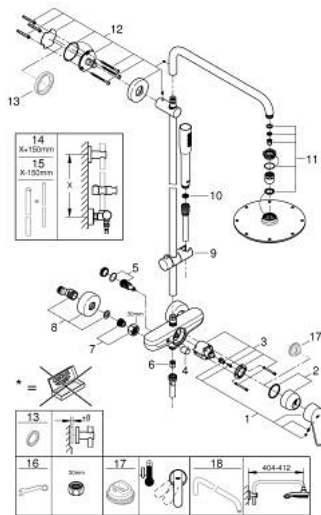

23 058 003 EUPHORIA EURODISC COSMOPOLITAN SYSTEM 210 SISTEMA DE DUCHE COM MISTURADORA MONOCOMANDO PARA MONTAGEM NA PAREDE

DESCRIÇÃO DO PRODUTO

- Colour: cromado
- Braço de chuveiro 450 mm
- Misturadora monocomando duche com inversor
- Chuveiro de parede Rainshower Cosmopolitan 210 (28 368 000)
- Caudal máximo (a 3 bar): 16 l/min
- Ângulo de rotação de $\pm 15^\circ$
- Jato: Rain
- Caudal máximo (a 3 bar): 8.5 l/min
- Com suporte ajustável em altura
- Bicha de chuveiro de 1,75 m 1/2" x 1/2" (28 388 000)
- Caudal máximo (a 3 bar): 16 l/min
- Inner WaterGuide - isolamento para proteção da superfície
- Sistema de rotação livre do flexível do chuveiro TwistStop
- Caudal mínimo recomendado 5l/min.

23 058 003 EUPHORIA EURODISC COSMOPOLITAN SYSTEM 210 SISTEMA DE DUCHE COM MISTURADORA MONOCOMANDO PARA MONTAGEM NA PAREDE

PEÇAS DE REPOSIÇÃO , junho 2017 – now

- 1: Manípulo e tampa (Spare part-nr. 46743000)
 - 2: Calota (desde 1999) (Spare part-nr. 46427000)
 - 3: Cartucho (Spare part-nr. 46048000)
 - 4: Manípulo regulador com Aquadimmer (Spare part-nr. 64309000)
 - 5: Inversor (Spare part-nr. 48178000)
 - 6: Sede 1/2" (Spare part-nr. 08565000)
 - 7: Sede 1/2" (Spare part-nr. 45044000)
 - 8: Rácor em S (Spare part-nr. 12662000)
 - 9: Elemento deslizante (Spare part-nr. 12140000)
 - 10: filtro (Spare part-nr. 0700200M)
 - 11: conjunto de peças sobressalentes (Spare part-nr. 45933000)
 - 12: Fixador de rampa de duche (Spare part-nr. 48279000)
 - 13: Disco de compensação (Spare part-nr. 27180000)*
 - 14: Tubo de sistema de duche para adaptação (Spare part-nr. 48053000)*
 - 15: Tubo de sistema de duche para adaptação (Spare part-nr. 48054000)*
 - 16: Chave de porcas (Spare part-nr. 19377000)*
 - 17: Limitador de temperatura (Spare part-nr. 46308000)*
 - 18: Braço de chuveiro para sistemas de duche (Spare part-nr. 14047000)*
- * Acessórios Opcionais