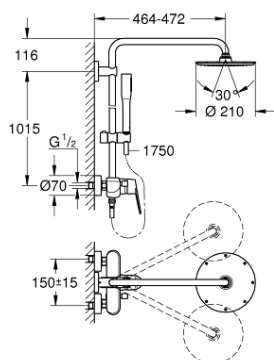

23 058 003 EUPHORIA EURODISC COSMOPOLITAN SYSTEM 210 SISTEMA DE DUCHE COM MISTURADORA MONOCOMANDO PARA MONTAGEM NA PAREDE

DESCRIÇÃO DO PRODUTO

- Colour: cromado
- Braço de chuveiro 450 mm
- Misturadora monocomando duche com inversor
- Chuveiro de parede Rainshower Cosmopolitan 210 (28 368 000)
- Caudal máximo (a 3 bar): 16 l/min
- Ângulo de rotação de $\pm 15^\circ$
- Jato: Rain
- Caudal máximo (a 3 bar): 8.5 l/min
- Com suporte ajustável em altura
- Bicha de chuveiro de 1,75 m 1/2" x 1/2" (28 388 000)
- Caudal máximo (a 3 bar): 16 l/min
- Inner WaterGuide - isolamento para proteção da superfície
- Sistema de rotação livre do flexível do chuveiro TwistStop
- Caudal mínimo recomendado 5l/min.

23 058 003 EUPHORIA EURODISC COSMOPOLITAN SYSTEM 210 SISTEMA DE DUCHE COM MISTURADORA MONOCOMANDO PARA MONTAGEM NA PAREDE

PEÇAS DE REPOSIÇÃO , junho 2017 – now

- 1: Manípulo e tampa (Spare part-nr. 46743000)
 - 2: Calota (desde 1999) (Spare part-nr. 46427000)
 - 3: Cartucho (Spare part-nr. 46048000)
 - 4: Manípulo regulador com Aquadimmer (Spare part-nr. 64309000)
 - 5: Inversor (Spare part-nr. 48178000)
 - 6: Sede 1/2" (Spare part-nr. 08565000)
 - 7: Sede 1/2" (Spare part-nr. 45044000)
 - 8: Rácor em S (Spare part-nr. 12662000)
 - 9: Elemento deslizante (Spare part-nr. 12140000)
 - 10: filtro (Spare part-nr. 0700200M)
 - 11: conjunto de peças sobressalentes (Spare part-nr. 45933000)
 - 12: Fixador de rampa de duche (Spare part-nr. 48279000)
 - 13: Disco de compensação (Spare part-nr. 27180000)*
 - 14: Tubo de sistema de duche para adaptação (Spare part-nr. 48053000)*
 - 15: Tubo de sistema de duche para adaptação (Spare part-nr. 48054000)*
 - 16: Chave de porcas (Spare part-nr. 19377000)*
 - 17: Limitador de temperatura (Spare part-nr. 46308000)*
 - 18: Braço de chuveiro para sistemas de duche (Spare part-nr. 14047000)*
- * Acessórios Opcionais