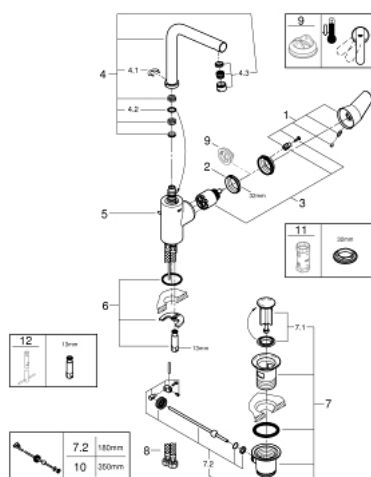

## 23 054 002 EURODISC COSMOPOLITAN MONOCOMANDO DE LAVATÓRIO 1/2" TAMANHO L

### DESCRIÇÃO DO PRODUTO

- Colour: cromado
- Manipulo metálico
- Cartucho de discos cerâmicos GROHE SilkMove 35 mm
- Limitador ecológico de caudal
- Acabamento GROHE LongLife
- Sistema de instalação GROHE FastFixation Plus
- Perlator tipo "Mousseur"
- Válvula automática 1 1/4"
- Ligações flexíveis

### PEÇAS DE REPOSIÇÃO , julho 2016 – now

- 1: Manipulo e tampa (Spare part-nr. 46741000)
- 2: união roscada (Spare part-nr. 46460000)
- 3: Cartucho (Spare part-nr. 46374000)
- 4: Bica giratória 3/4" (Spare part-nr. 13231000)
- 4.1: Clip de fixação (Spare part-nr. 0806500M)
- 4.2: o'ring (Spare part-nr. 0128500M)
- 4.3: Perlator tipo "Mousseur" (Spare part-nr. 64186000)
- 5: Vareta pop-up (Spare part-nr. 46739000)
- 6: conjunto de montagem (Spare part-nr. 46671000)
- 7: Válvula automática 1 1/4" (Spare part-nr. 28910000)
- 7.1: Tampa de válvula (Spare part-nr. 07182000)
- 7.2: vareta (Spare part-nr. 07052000)
- 8: Bicha de conexão (Spare part-nr. 46255000)
- 9: Limitador de temperatura (Spare part-nr. 46375000)\*
- 10: vareta (Spare part-nr. 07341000)\*
- 11: Chave de caixa (Spare part-nr. 19332000)\*
- 12: Chave de tubo longa (Spare part-nr. 19017000)\*