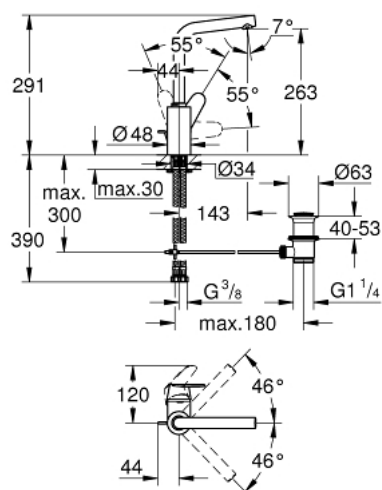

## 23 054 002 EURODISC COSMOPOLITAN MONOCOMANDO DE LAVATÓRIO 1/2" TAMANHO L

### DESCRIÇÃO DO PRODUTO

- Colour: cromado
- Manipulo metálico
- Cartucho de discos cerâmicos GROHE SilkMove 35 mm
- Limitador ecológico de caudal
- Acabamento GROHE LongLife
- Sistema de instalação GROHE FastFixation Plus
- Perlator tipo "Mousseur"
- Válvula automática 1 1/4"
- Ligações flexíveis

### PEÇAS DE REPOSIÇÃO , julho 2016 – now

- 1: Manipulo e tampa (Spare part-nr. 46741000)
- 2: união roscada (Spare part-nr. 46460000)
- 3: Cartucho (Spare part-nr. 46374000)
- 4: Bica giratória 3/4" (Spare part-nr. 13231000)
- 4.1: Clip de fixação (Spare part-nr. 0806500M)
- 4.2: o'ring (Spare part-nr. 0128500M)
- 4.3: Perlator tipo "Mousseur" (Spare part-nr. 64186000)
- 5: Vareta pop-up (Spare part-nr. 46739000)
- 6: conjunto de montagem (Spare part-nr. 46671000)
- 7: Válvula automática 1 1/4" (Spare part-nr. 28910000)
- 7.1: Tampa de válvula (Spare part-nr. 07182000)
- 7.2: vareta (Spare part-nr. 07052000)
- 8: Bicha de conexão (Spare part-nr. 46255000)
- 9: Limitador de temperatura (Spare part-nr. 46375000)\*
- 10: vareta (Spare part-nr. 07341000)\*
- 11: Chave de caixa (Spare part-nr. 19332000)\*
- 12: Chave de tubo longa (Spare part-nr. 19017000)\*