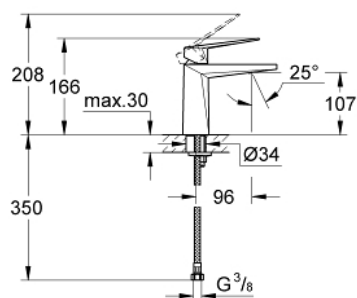

23 033 000 ALLURE BRILLIANT MONOCOMANDO DE LAVATÓRIO 1/2" TAMANHO M

DESCRIÇÃO DO PRODUTO

- Colour: cromado
- Cartucho de discos cerâmicos GROHE SilkMove 28 mm
- Limitador de temperatura
- Acabamento GROHE LongLife
- Limitador de fluxo GROHE EcoJoy 5,0 l/min
- Sistema de montagem GROHE FastFixation
- Bica com mousseur integrado
- Corpo liso
- Ligações flexíveis

23 033 000 ALLURE BRILLIANT MONOCOMANDO DE LAVATÓRIO 1/2"
TAMANHO M

PEÇAS DE REPOSIÇÃO , agosto 2010 – now

1: Manípulo e tampa (Spare part-nr. 46793000)

2: Cartucho (Spare part-nr. 46580000)

3: casquilho roscado (Spare part-nr. 46715000)

4: Passagem de água (Spare part-nr. 46794000)

5: união roscada (Spare part-nr. 46249000)

6: Chave de tubo longa (Spare part-nr. 19017000)*

* Acessórios Opcionais