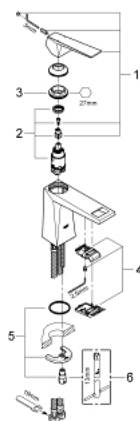

23 033 000 ALLURE BRILLIANT MONOCOMANDO DE LAVATÓRIO 1/2" TAMANHO M

DESCRIÇÃO DO PRODUTO

- Colour: cromado
- Cartucho de discos cerâmicos GROHE SilkMove 28 mm
- Limitador de temperatura
- Acabamento GROHE LongLife
- Limitador de fluxo GROHE EcoJoy 5,0 l/min
- Sistema de montagem GROHE FastFixation
- Bica com mousseur integrado
- Corpo liso
- Ligações flexíveis

23 033 000 ALLURE BRILLIANT MONOCOMANDO DE LAVATÓRIO 1/2"
TAMANHO M

PEÇAS DE REPOSIÇÃO , agosto 2010 – now

1: Manípulo e tampa (Spare part-nr. 46793000)

2: Cartucho (Spare part-nr. 46580000)

3: casquilho roscado (Spare part-nr. 46715000)

4: Passagem de água (Spare part-nr. 46794000)

5: união roscada (Spare part-nr. 46249000)

6: Chave de tubo longa (Spare part-nr. 19017000)*

* Acessórios Opcionais