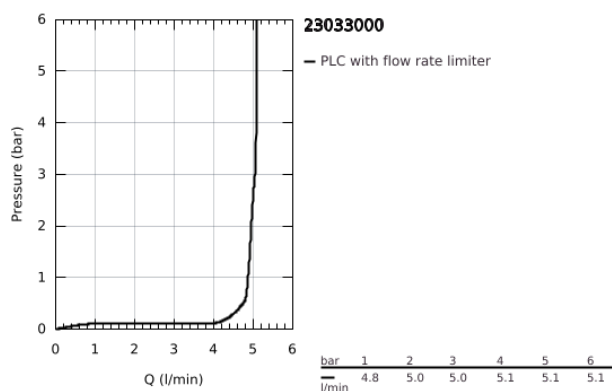

23 033 000 ALLURE BRILLIANT MONOCOMANDO DE LAVATÓRIO 1/2" TAMANHO M

DESCRIÇÃO DO PRODUTO

- Colour: cromado
- Cartucho de discos cerâmicos GROHE SilkMove 28 mm
- Limitador de temperatura
- Acabamento GROHE LongLife
- Limitador de fluxo GROHE EcoJoy 5,0 l/min
- Sistema de montagem GROHE FastFixation
- Bica com mousseur integrado
- Corpo liso
- Ligações flexíveis

23 033 000 ALLURE BRILLIANT MONOCOMANDO DE LAVATÓRIO 1/2"
TAMANHO M

PEÇAS DE REPOSIÇÃO , agosto 2010 – now

1: Manípulo e tampa (Spare part-nr. 46793000)

2: Cartucho (Spare part-nr. 46580000)

3: casquilho roscado (Spare part-nr. 46715000)