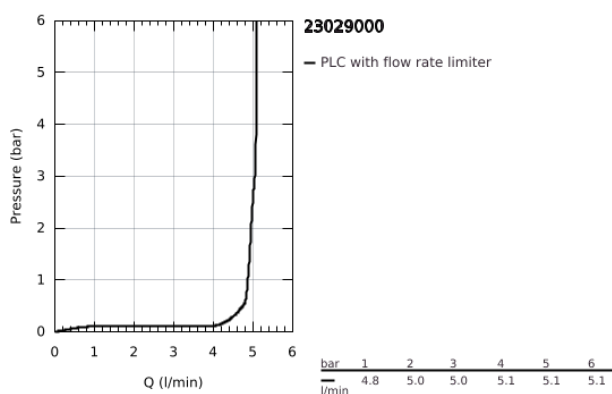

23 029 000 ALLURE BRILLIANT MONOCOMANDO DE LAVATÓRIO 1/2" TAMANHO M

DESCRIÇÃO DO PRODUTO

- Colour: cromado
- Cartucho de discos cerâmicos GROHE SilkMove 28 mm
- Limitador de temperatura
- Sistema de montagem GROHE FastFixation
- Válvula automática 1 1/4"
- Ligações flexíveis

23 029 000 ALLURE BRILLIANT MONOCOMANDO DE LAVATÓRIO 1/2" TAMANHO M

PEÇAS DE REPOSIÇÃO , agosto 2010 – now

- 1: Manipulo e tampa (Spare part-nr. 46793000)
- 2: casquilho roscado (Spare part-nr. 46715000)
- 3: Cartucho (Spare part-nr. 46580000)
- 4: Passagem de água (Spare part-nr. 46794000)
- 5: Vareta pop-up (Spare part-nr. 46787000)
- 6: união roscada (Spare part-nr. 46249000)
- 7: Válvula automática 1 1/4" (Spare part-nr. 28910000)
- 7.1: Tampa de válvula (Spare part-nr. 07182000)
- 7.2: vareta (Spare part-nr. 07052000)
- 8: Chave de tubo longa (Spare part-nr. 19017000)*
- 9: vareta (Spare part-nr. 07341000)*