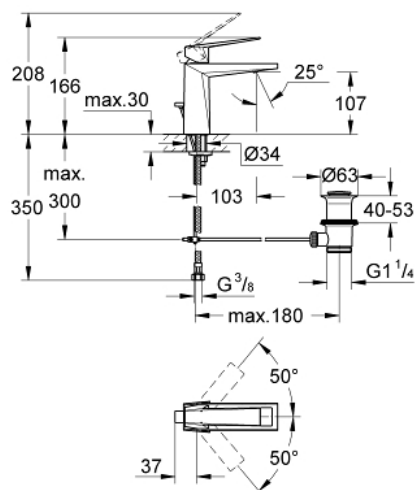

23 029 000 ALLURE BRILLIANT MONOCOMANDO DE LAVATÓRIO 1/2" TAMANHO M

DESCRIÇÃO DO PRODUTO

- Colour: cromado
- Cartucho de discos cerâmicos GROHE SilkMove 28 mm
- Limitador de temperatura
- Sistema de montagem GROHE FastFixation
- Válvula automática 1 1/4"
- Ligações flexíveis

23 029 000 ALLURE BRILLIANT MONOCOMANDO DE LAVATÓRIO 1/2" TAMANHO M

PEÇAS DE REPOSIÇÃO , agosto 2010 – now

- 1: Manipulo e tampa (Spare part-nr. 46793000)
- 2: casquilho roscado (Spare part-nr. 46715000)
- 3: Cartucho (Spare part-nr. 46580000)
- 4: Passagem de água (Spare part-nr. 46794000)
- 5: Vareta pop-up (Spare part-nr. 46787000)
- 6: união roscada (Spare part-nr. 46249000)
- 7: Válvula automática 1 1/4" (Spare part-nr. 28910000)
- 7.1: Tampa de válvula (Spare part-nr. 07182000)
- 7.2: vareta (Spare part-nr. 07052000)
- 8: Chave de tubo longa (Spare part-nr. 19017000)*
- 9: vareta (Spare part-nr. 07341000)*