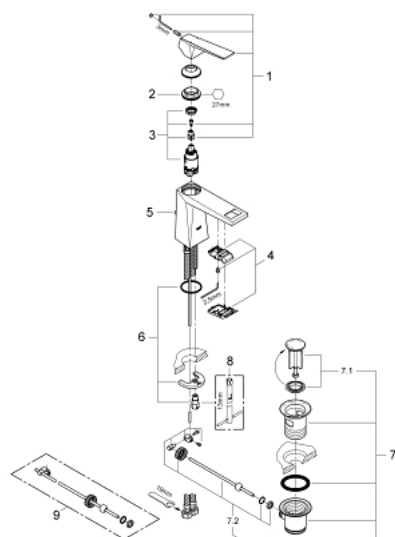

23 029 000 ALLURE BRILLIANT MONOCOMANDO DE LAVATÓRIO 1/2" TAMANHO M

DESCRIÇÃO DO PRODUTO

- Colour: cromado
- Cartucho de discos cerâmicos GROHE SilkMove 28 mm
- Limitador de temperatura
- Sistema de montagem GROHE FastFixation
- Válvula automática 1 1/4"
- Ligações flexíveis

23 029 000 ALLURE BRILLIANT MONOCOMANDO DE LAVATÓRIO 1/2" TAMANHO M

PEÇAS DE REPOSIÇÃO , agosto 2010 – now

- 1: Manipulo e tampa (Spare part-nr. 46793000)
- 2: casquilho roscado (Spare part-nr. 46715000)
- 3: Cartucho (Spare part-nr. 46580000)
- 4: Passagem de água (Spare part-nr. 46794000)
- 5: Vareta pop-up (Spare part-nr. 46787000)
- 6: união roscada (Spare part-nr. 46249000)
- 7: Válvula automática 1 1/4" (Spare part-nr. 28910000)
- 7.1: Tampa de válvula (Spare part-nr. 07182000)
- 7.2: vareta (Spare part-nr. 07052000)
- 8: Chave de tubo longa (Spare part-nr. 19017000)*
- 9: vareta (Spare part-nr. 07341000)*