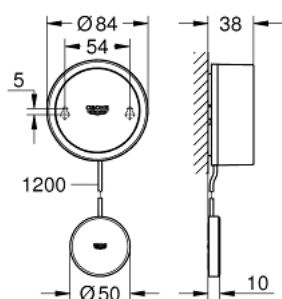

22 597 LN0 GROHE SENSE CONJUNTO COM EXTENSÃO

DESCRIÇÃO DO PRODUTO

- Colour: branco
- Made in Germany
- Aprovado pela CE
- 1 x Sensor de água inteligente
- para rede Wireless, funciona a pilhas
- Notificações automáticas em situações de emergência: alarme de inundação e risco de gelo
- Notificações diárias de humidade e temperatura
- Receba notificações e configure as definições através da GROHE Sense App
- Indicação de status através de luz LED, alerta sonoro e app
- para colocação no pavimento, em superfície plana não condutora
- 3 x pilhas AAA
- extensão
- para locais de difícil acesso
- para instalação do GROHE Sense na parede
- cabo de extensão para o sensor 1.2 m de comprimento
- conjunto de cavilhas e parafusos