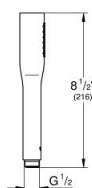

22 126 KF0 EUPHORIA COSMOPOLITAN STICK CHUVEIRO DE MÃO 1 JATO

DESCRIÇÃO DO PRODUTO

- Colour: phantom black
- Jato: normal
- Caudal máximo (a 3 bar): 8,2 l/min
- GROHE EcoJoy para menor consumo e jato perfeito
- Sistema anticalcário GROHE SpeedClean
- Inner WaterGuide - isolamento para proteção da superfície
- Sistema de montagem universal: adaptável a todos os flexíveis de chuveiro standard
- Adequado para utilização com esquentadores
- Pressão mínima 1,0 bar

22 126 KF0 EUPHORIA COSMOPOLITAN STICK CHUVEIRO DE MÃO 1 JATO

PEÇAS DE REPOSIÇÃO , março 2022 – now

1: filtro (Spare part-nr. 0700200M)