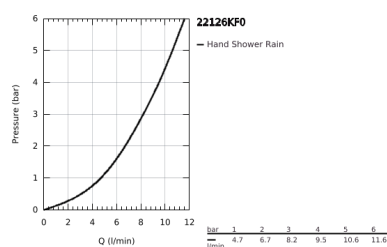

22 126 KF0 EUPHORIA COSMOPOLITAN STICK CHUVEIRO DE MÃO 1 JATO

DESCRIÇÃO DO PRODUTO

- Colour: phantom black
- Jato: normal
- Caudal máximo (a 3 bar): 8,2 l/min
- GROHE EcoJoy para menor consumo e jato perfeito
- Sistema anticalcário GROHE SpeedClean
- Inner WaterGuide - isolamento para proteção da superfície
- Sistema de montagem universal: adaptável a todos os flexíveis de chuveiro standard
- Adequado para utilização com esquentadores
- Pressão mínima 1,0 bar

22 126 KF0 EUPHORIA COSMOPOLITAN STICK CHUVEIRO DE MÃO 1 JATO

PEÇAS DE REPOSIÇÃO , março 2022 – now

1: filtro (Spare part-nr. 0700200M)