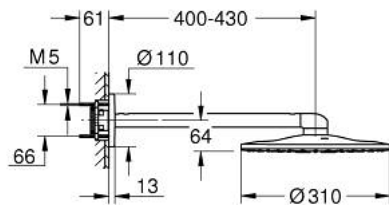

22 123 KF0 RAINSHOWER SMARTACTIVE 310 CONJUNTO DE CHUVEIRO DE PAREDE 430 MM, 2 JATOS

DESCRIÇÃO DO PRODUTO

- Colour: phantom black
- Composto por:
- Chuveiro de teto Rainshower SmartActive 310
- Jatos: GROHE PureRain, ActiveRain
- Braço de chuveiro horizontal 430 mm
- Jato perfeito com o GROHE DreamSpray
- Sistema anticalcário GROHE SpeedClean
- Inner WaterGuide - isolamento para proteção da superfície
- Requer o elemento encastrável 26 483 ou 26 484 - a ser adquirido separadamente