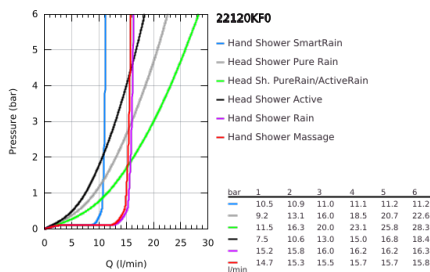

### DESCRIÇÃO DO PRODUTO (1/2)

- Colour: phantom black
- Composto por:
  - Braço de chuveiro horizontal 450 mm
  - Suporte superior ajustável para utilização de furos existentes
- Termostática SmartControl
  - Permite alternar entre:
    - Chuveiro de teto Rainshower SmartActive 310
    - Jatos: GROHE PureRain, ActiveRain
    - Chuveiro de mão Euphoria 110 Massage, superfície phantom black
    - Jatos: Rain, SmartRain, Massage
    - Caudal máximo (a 3 bar): 16 l/min
    - Com suporte ajustável em altura
    - Bicha de chuveiro de 1,75 m 1/2" x 1/2" (28 388 000)
    - Jato perfeito com o GROHE DreamSpray
    - GROHE CoolTouch Sem risco de queimaduras
    - Cartucho compacto GROHE TurboStat com termoelemento em cera
  - GROHE ProGrip manípulo com relevo
  - GROHE SafeStop a 38°C
  - GROHE SafeStop Plus (opcional) limitador de temperatura a 43°C
  - SmartControl pressionar para LIGAR-DESLIGAR, rodar para ajustar o caudal
  - Base GROHE EasyReach integrada
  - Sistema anticalcário GROHE SpeedClean
  - Inner WaterGuide - isolamento para proteção da superfície
  - Sistema de rotação livre do flexível do chuveiro TwistStop