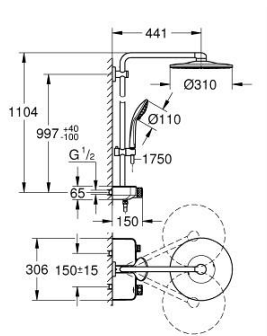

### DESCRIÇÃO DO PRODUTO (1/2)

- Colour: phantom black
- Composto por:
  - Braço de chuveiro horizontal 450 mm
  - Suporte superior ajustável para utilização de furos existentes
- Termostática SmartControl
  - Permite alternar entre:
    - Chuveiro de teto Rainshower SmartActive 310
    - Jatos: GROHE PureRain, ActiveRain
    - Chuveiro de mão Euphoria 110 Massage, superfície phantom black
    - Jatos: Rain, SmartRain, Massage
    - Caudal máximo (a 3 bar): 16 l/min
    - Com suporte ajustável em altura
    - Bicha de chuveiro de 1,75 m 1/2" x 1/2" (28 388 000)
    - Jato perfeito com o GROHE DreamSpray
    - GROHE CoolTouch Sem risco de queimaduras
    - Cartucho compacto GROHE TurboStat com termoelemento em cera
  - GROHE ProGrip manípulo com relevo
  - GROHE SafeStop a 38°C
  - GROHE SafeStop Plus (opcional) limitador de temperatura a 43°C
  - SmartControl pressionar para LIGAR-DESLIGAR, rodar para ajustar o caudal
  - Base GROHE EasyReach integrada
  - Sistema anticalcário GROHE SpeedClean
  - Inner WaterGuide - isolamento para proteção da superfície
  - Sistema de rotação livre do flexível do chuveiro TwistStop