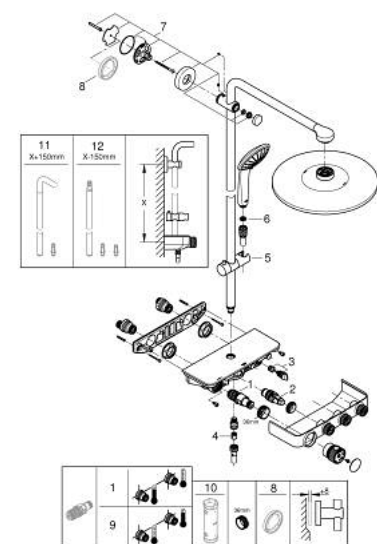

### PEÇAS DE REPOSIÇÃO , março 2022 – now

- 1: Termoelemento TurboStat 1/2" (Spare part-nr. 47439000)
- 2: Cartucho (Spare part-nr. 48297000)
- 3: Sede 1/2" (Spare part-nr. 49069000)
- 4: Sede 1/2" (Spare part-nr. 08565000)
- 5: Elemento deslizante (Spare part-nr. 48177KF0)
- 6: filtro (Spare part-nr. 0700200M)
- 7: Fixador de rampa de duche (Spare part-nr. 48279KF0)
- 9: Cartucho GROHE TurboStat 1/2" (Spare part-nr. 47175000)\*
- 10: Chave de caixa (Spare part-nr. 49059000)\*