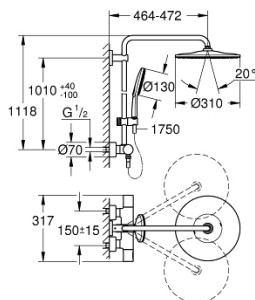

22 119 KF0 RAINSHOWER SMARTACTIVE 310 SISTEMA DE DUCHE COM TERMOSTÁTICA

DESCRIÇÃO DO PRODUTO (1/2)

- Colour: phantom black
- Composto por:
  - Braço de chuveiro 450 mm
  - Termostática
    - Permite alternar entre:
      - Chuveiro de teto Rainshower Mono 310
      - Rótula orientável
      - Ângulo de rotação de $\pm 15^\circ$
      - Chuveiro de mão Rainshower SmartActive 130
      - Com suporte ajustável em altura
      - incluindo aderência
      - Bicha flexível Silverflex 1750 mm
      - GROHE EcoJoy limitador de caudal a 9,5 l/min
      - Cartucho compacto GROHE TurboStat com termoelemento em cera
      - Limitador de temperatura GROHE SafeStop 38°C
      - GROHE SafeStop Plus (opcional) limitador de temperatura a 43°C
      - GROHE CoolTouch Sem risco de queimaduras
      - Jato perfeito com o GROHE DreamSpray
      - GROHE SmartTip seleção do tipo de jato
    - Flexible Installation - (ajustável a furos pré-existentes)
    - Sistema anticalcário GROHE SpeedClean