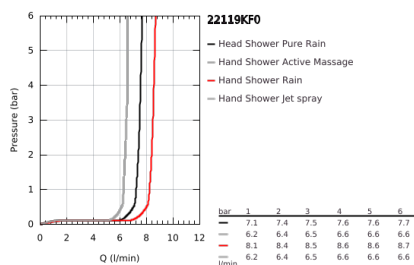

22 119 KF0 RAINSHOWER SMARTACTIVE 310 SISTEMA DE DUCHE COM TERMOSTÁTICA

DESCRIÇÃO DO PRODUTO (1/2)

- Colour: phantom black
- Composto por:
 - Braço de chuveiro 450 mm
 - Termostática
 - Permite alternar entre:
 - Chuveiro de teto Rainshower Mono 310
 - Rótula orientável
 - Ângulo de rotação de $\pm 15^\circ$
 - Chuveiro de mão Rainshower SmartActive 130
 - Com suporte ajustável em altura
 - incluindo aderência
 - Bicha flexível Silverflex 1750 mm
 - GROHE EcoJoy limitador de caudal a 9,5 l/min
 - Cartucho compacto GROHE TurboStat com termoelemento em cera
 - Limitador de temperatura GROHE SafeStop 38°C
 - GROHE SafeStop Plus (opcional) limitador de temperatura a 43°C
 - GROHE CoolTouch Sem risco de queimaduras
 - Jato perfeito com o GROHE DreamSpray
 - GROHE SmartTip seleção do tipo de jato
 - Flexible Installation - (ajustável a furos pré-existentes)
 - Sistema anticalcário GROHE SpeedClean

Pure Freude
an Wasser

22 119 KF0 RAINSHOWER SMARTACTIVE 310 SISTEMA DE DUCHE COM TERMOSTÁTICA

DESCRIÇÃO DO PRODUTO (2/2)

- Adequado para utilização com esquentadores a partir de 18 kWh
- Caudal mínimo recomendado 5l/min.