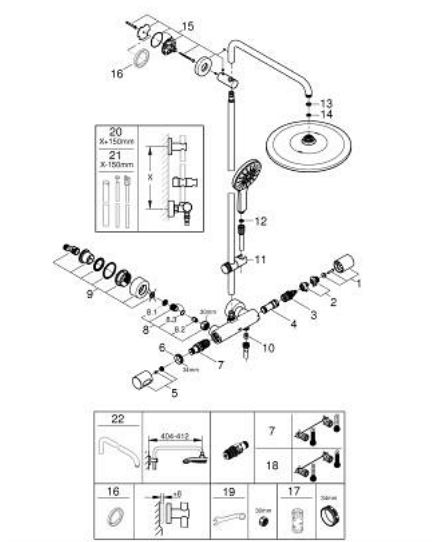

22 119 KF0 RAINSHOWER SMARTACTIVE 310 SISTEMA DE DUCHE COM TERMOSTÁTICA

PEÇAS DE REPOSIÇÃO , março 2022 – now

- 1: shut-off handle aquadimmer (Spare part-nr. 47804KF0)
- 2: bloqueio (Spare part-nr. 47723000)
- 3: Aquadimmer (Spare part-nr. 47364000)
- 4: Fluxo de água (Spare part-nr. 47887000)
- 5: temperature control handle (Spare part-nr. 47811KF0)
- 6: anel de fixação (Spare part-nr. 47743000)
- 7: Termoelemento TurboStat 1/2" (Spare part-nr. 47439000)
- 8: válvula anti-retorno (Spare part-nr. 47189KF0)
- 8.1: filtro (Spare part-nr. 0726400M)
- 8.2: Sede 1/2" (Spare part-nr. 08565000)
- 8.3: o'ring (Spare part-nr. 0305500M)
- 9: Rácor em S (Spare part-nr. 12693KF0)
- 10: Sede 1/2" (Spare part-nr. 08565000)
- 11: RSH SmartActive holder for sliding rail (Spare part-nr. 48424KF0)
- 12: filtro (Spare part-nr. 0700200M)
- 13: junta (Spare part-nr. 0138900M)
- 14: filtro + cavilha roscada (Spare part-nr. 48007000)
- 15: Fixador de rampa de duche (Spare part-nr. 48279KF0)
- 17: Chave de caixa (Spare part-nr. 19332000)*
- 18: Cartucho GROHE TurboStat 1/2" (Spare part-nr. 47175000)*
- 19: Chave de porcas (Spare part-nr. 19377000)*