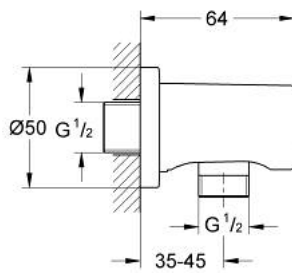

22 118 KF0 RAINSHOWER CURVA DE SAÍDA 1/2"

DESCRIÇÃO DO PRODUTO

- Colour: phantom black
- Rosca exterior
- Com espelho redondo
- Válvulas anti-retorno
- Edição Profissional

22 118 KF0 RAINSHOWER CURVA DE SAÍDA 1/2"

PEÇAS DE REPOSIÇÃO , março 2022 – now

1: Sede 1/2" (Spare part-nr. 08565000)