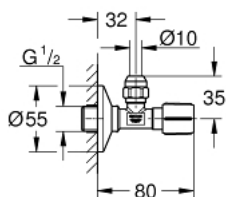

22 045 000 TORNEIRA DE ESQUADRIA 1/2"

DESCRIÇÃO DO PRODUTO

- Colour: cromado
- Rosca rugosa para fácil vedação
- Ligação à parede 1/2"
- Saída para água misturada 3/8"
- Com compensação de comprimento
- Com nó de compressão Ø 10mm
- Fuso protegido água desligado, bronze, com câmara e dupla vedação o-ring
- Veio de ligação longo
- Manipulo ergonómico de metal
- Indicador neutro
- Espelho de metal Ø 55 mm
- Embalagem Blister
- Acabamento GROHE LongLife