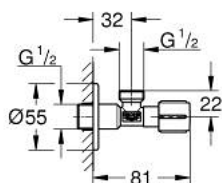

22 041 AL0 TORNEIRA DE ESQUADRIA 1/2"

DESCRIÇÃO DO PRODUTO

- Colour: brushed hard graphite
- Rosca rugosa para fácil vedação
- Ligação à parede 1/2"
- Saída de 1/2"
- Fuso protegido água desligado, bronze, com câmara e dupla vedação o-ring
- Veio de ligação longo
- Manipulo ergonómico de metal
- Indicador neutro
- Espelho de metal Ø 55 mm
- Acabamento GROHE LongLife
- Acabamento GROHE LongLife