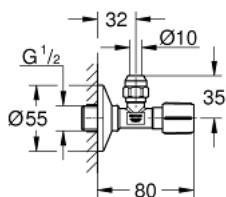

22 037 BE0 TORNEIRA DE ESQUADRIA 1/2"

DESCRIÇÃO DO PRODUTO

- Colour: polished nickel
- Rosca rugosa para fácil vedação
- Ligação à parede 1/2"
- Saída para água misturada 3/8"
- Com compensação de comprimento
- Com nó de compressão Ø 10mm
- Fuso protegido água desligado, bronze, com câmara e dupla vedação o-ring
- Veio de ligação longo
- Manipulo ergonómico de metal
- Indicador neutro
- Espelho de metal Ø 55 mm
- Acabamento GROHE LongLife