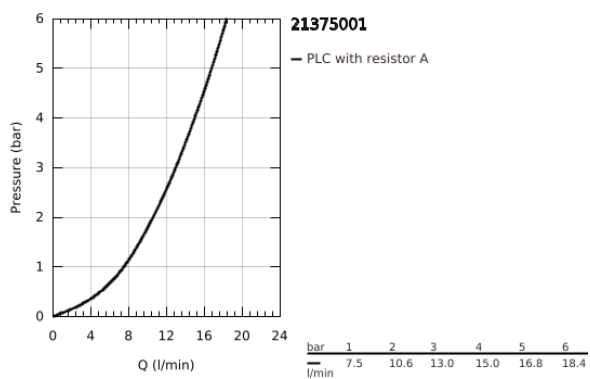

DESCRIÇÃO DO PRODUTO

- Colour: cromado
- Isolamento térmico
- Enroscável
- Castelos de longa duração
- Bica giratória com mousseur
- Válvula automática 1 1/4"
- Ligações flexíveis
- Acabamento GROHE LongLife