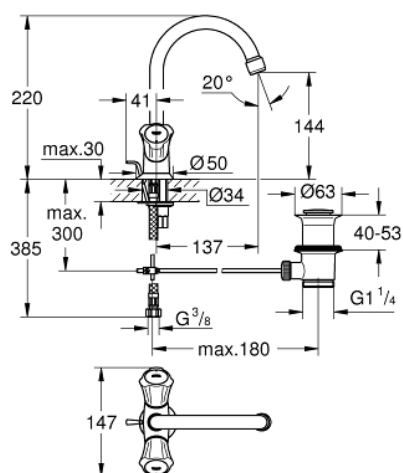

## 21 375 001 COSTA L MONOBLOCO DE LAVATÓRIO 1/2"

### DESCRIÇÃO DO PRODUTO

- Colour: cromado
- Isolamento térmico
- Enroscável
- Castelos de longa duração
- Bica giratória com mousseur
- Válvula automática 1 1/4"
- Ligações flexíveis
- Acabamento GROHE LongLife

### PEÇAS DE REPOSIÇÃO , julho 2018 – now

- 1: Manipulo (Spare part-nr. 45994000)
- 1.1: peça de encaixe (Spare part-nr. 0538600M)
- 2: Castelo 1/2" (Spare part-nr. 07146000)
- 2.1: o'ring (Spare part-nr. 0128300M)
- 2.2: o'ring (Spare part-nr. 0392400M)
- 2.3: Obturador 1/2" (Spare part-nr. 0529100M)
- 3: Bica giratória 3/4" (Spare part-nr. 13219000)
- 3.1: Perlator tipo "Mousseur" (Spare part-nr. 13928000)
- 3.2: o'ring (Spare part-nr. 0128000M)
- 4: Espelho (Spare part-nr. 48004000)
- 5: união roscada (Spare part-nr. 46249000)
- 6: Vareta (Spare part-nr. 65936PD0)
- 7: Válvula automática 1 1/4" (Spare part-nr. 28910000)
- 7.1: Tampa de válvula (Spare part-nr. 07182000)
- 7.2: vareta (Spare part-nr. 07052000)
- 8: Bicha de conexão (Spare part-nr. 46255000)
- 9: Parafuso Costa/Avina (Spare part-nr. 48013000)\*
- 10: Chave de tubo longa (Spare part-nr. 19017000)\*
- 11: vareta (Spare part-nr. 07341000)\*