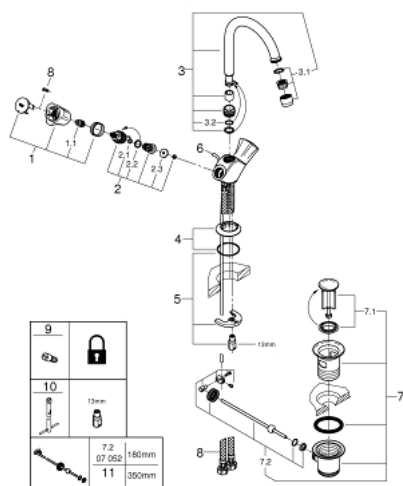

## 21 375 001 COSTA L MONOBLOCO DE LAVATÓRIO 1/2"

### PEÇAS DE REPOSIÇÃO , julho 2018 – now

- 1: Manipulo (Spare part-nr. 45994000)
- 1.1: peça de encaixe (Spare part-nr. 0538600M)
- 2: Castelo 1/2" (Spare part-nr. 07146000)
- 2.1: o'ring (Spare part-nr. 0128300M)
- 2.2: o'ring (Spare part-nr. 0392400M)
- 2.3: Obturador 1/2" (Spare part-nr. 0529100M)
- 3: Bica giratória 3/4" (Spare part-nr. 13219000)
- 3.1: Perlator tipo "Mousseur" (Spare part-nr. 13928000)
- 3.2: o'ring (Spare part-nr. 0128000M)
- 4: Espelho (Spare part-nr. 48004000)
- 5: união roscada (Spare part-nr. 46249000)
- 6: Vareta (Spare part-nr. 65936PD0)
- 7: Válvula automática 1 1/4" (Spare part-nr. 28910000)
- 7.1: Tampa de válvula (Spare part-nr. 07182000)
- 7.2: vareta (Spare part-nr. 07052000)
- 8: Bicha de conexão (Spare part-nr. 46255000)
- 9: Parafuso Costa/Avina (Spare part-nr. 48013000)\*
- 10: Chave de tubo longa (Spare part-nr. 19017000)\*
- 11: vareta (Spare part-nr. 07341000)\*