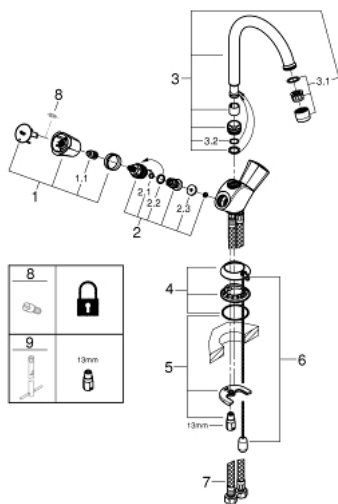

21 374 001 COSTA L MONOBLOCO DE LAVATÓRIO 1/2"

DESCRIÇÃO DO PRODUTO

- Colour: cromado
- Manipulos metálicos
- Isolamento térmico
- Castelos de longa duração
- Bica giratória com mousseur
- Corrente deslizante
- Ligações flexíveis
- Acabamento GROHE LongLife

21 374 001 COSTA L MONOBLOCO DE LAVATÓRIO 1/2"

PEÇAS DE REPOSIÇÃO , setembro 2016 – now

1: Manipulo (Spare part-nr. 45994000)

1.1: peça de encaixe (Spare part-nr. 0538600M)

2: Castelo 1/2" (Spare part-nr. 07146000)

2.1: o'ring (Spare part-nr. 0128300M)

2.2: o'ring (Spare part-nr. 0392400M)

2.3: Obturador 1/2" (Spare part-nr. 0529100M)

3: Bica giratória 3/4" (Spare part-nr. 13219000)

3.1: Perlator tipo "Mousseur" (Spare part-nr. 13928000)

3.2: o'ring (Spare part-nr. 0128000M)

4: Espelho (Spare part-nr. 48004000)

5: união roscada (Spare part-nr. 46249000)

6: corrente de deslize (Spare part-nr. 06815000)

7: Bicha de conexão (Spare part-nr. 46255000)