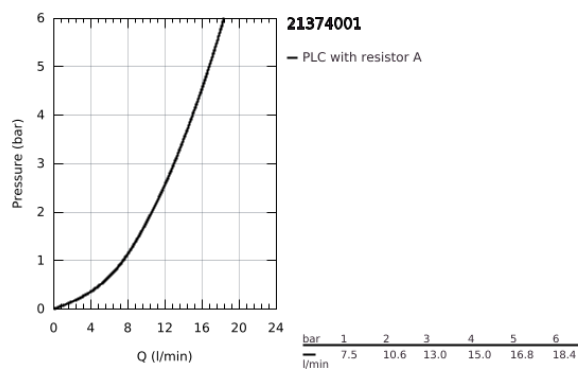

21 374 001 COSTA L MONOBLOCO DE LAVATÓRIO 1/2"

DESCRIÇÃO DO PRODUTO

- Colour: cromado
- Manipulos metálicos
- Isolamento térmico
- Castelos de longa duração
- Bica giratória com mousseur
- Corrente deslizante
- Ligações flexíveis
- Acabamento GROHE LongLife