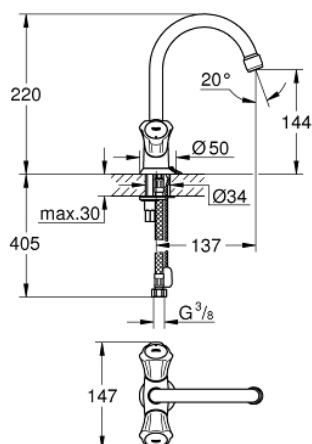

21 374 001 COSTA L MONOBLOCO DE LAVATÓRIO 1/2"

DESCRIÇÃO DO PRODUTO

- Colour: cromado
- Manipulos metálicos
- Isolamento térmico
- Castelos de longa duração
- Bica giratória com mousseur
- Corrente deslizante
- Ligações flexíveis
- Acabamento GROHE LongLife

21 374 001 COSTA L MONOBLOCO DE LAVATÓRIO 1/2"

PEÇAS DE REPOSIÇÃO , setembro 2016 – now

1: Manipulo (Spare part-nr. 45994000)

1.1: peça de encaixe (Spare part-nr. 0538600M)

2: Castelo 1/2" (Spare part-nr. 07146000)

2.1: o'ring (Spare part-nr. 0128300M)

2.2: o'ring (Spare part-nr. 0392400M)

2.3: Obturador 1/2" (Spare part-nr. 0529100M)

3: Bica giratória 3/4" (Spare part-nr. 13219000)

3.1: Perlator tipo "Mousseur" (Spare part-nr. 13928000)

3.2: o'ring (Spare part-nr. 0128000M)

4: Espelho (Spare part-nr. 48004000)

5: união roscada (Spare part-nr. 46249000)

6: corrente de deslize (Spare part-nr. 06815000)

7: Bicha de conexão (Spare part-nr. 46255000)