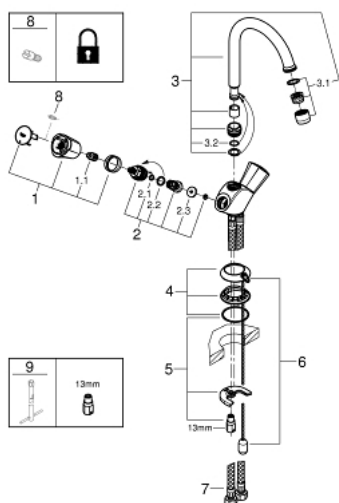

21 337 001 COSTA L MONOBLOCO DE LAVATÓRIO 1/2"

DESCRIÇÃO DO PRODUTO

- Colour: cromado
- Manipulos metálicos
- Isolamento térmico
- Enroscável
- Bica giratória com mousseur
- Corrente deslizante
- Ligações flexíveis
- Acabamento GROHE LongLife

21 337 001 COSTA L MONOBLOCO DE LAVATÓRIO 1/2"

PEÇAS DE REPOSIÇÃO , setembro 2016 – now

1: Manipulo (Spare part-nr. 45994000)

1.1: peça de encaixe (Spare part-nr. 0538600M)

2: Castelo 1/2" (Spare part-nr. 07146000)

2.1: o'ring (Spare part-nr. 0128300M)

2.2: o'ring (Spare part-nr. 0392400M)

2.3: Obturador 1/2" (Spare part-nr. 0529100M)

3: Bica giratória 3/4" (Spare part-nr. 13219000)

3.1: Perlator tipo "Mousseur" (Spare part-nr. 13928000)

3.2: o'ring (Spare part-nr. 0128000M)

4: Espelho (Spare part-nr. 48004000)

5: união roscada (Spare part-nr. 46249000)

6: corrente de deslize (Spare part-nr. 06815000)

7: Bicha de conexão (Spare part-nr. 46255000)