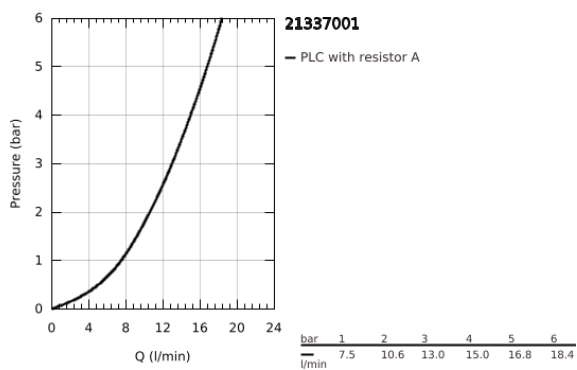

21 337 001 COSTA L MONOBLOCO DE LAVATÓRIO 1/2"

DESCRIÇÃO DO PRODUTO

- Colour: cromado
- Manipulos metálicos
- Isolamento térmico
- Enroscável
- Bica giratória com mousseur
- Corrente deslizante
- Ligações flexíveis
- Acabamento GROHE LongLife