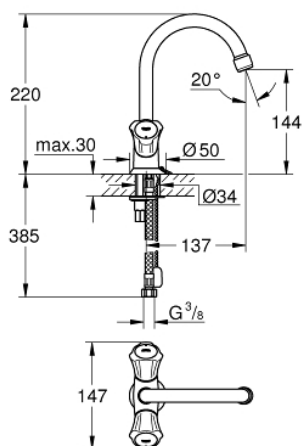

21 337 001 COSTA L MONOBLOCO DE LAVATÓRIO 1/2"

DESCRIÇÃO DO PRODUTO

- Colour: cromado
- Manipulos metálicos
- Isolamento térmico
- Enroscável
- Bica giratória com mousseur
- Corrente deslizante
- Ligações flexíveis
- Acabamento GROHE LongLife

21 337 001 COSTA L MONOBLOCO DE LAVATÓRIO 1/2"

PEÇAS DE REPOSIÇÃO , setembro 2016 – now

1: Manipulo (Spare part-nr. 45994000)

1.1: peça de encaixe (Spare part-nr. 0538600M)

2: Castelo 1/2" (Spare part-nr. 07146000)

2.1: o'ring (Spare part-nr. 0128300M)

2.2: o'ring (Spare part-nr. 0392400M)

2.3: Obturador 1/2" (Spare part-nr. 0529100M)

3: Bica giratória 3/4" (Spare part-nr. 13219000)

3.1: Perlator tipo "Mousseur" (Spare part-nr. 13928000)

3.2: o'ring (Spare part-nr. 0128000M)

4: Espelho (Spare part-nr. 48004000)

5: união roscada (Spare part-nr. 46249000)

6: corrente de deslize (Spare part-nr. 06815000)

7: Bicha de conexão (Spare part-nr. 46255000)