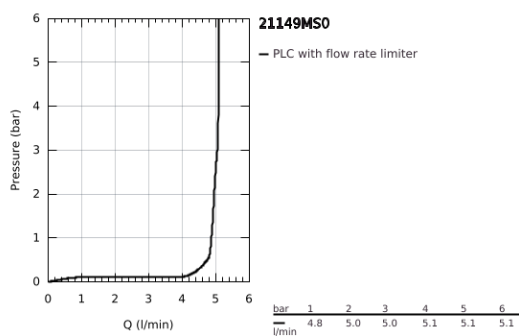

21 149 MS0 ATRIO MONOBLOCO DE LAVATÓRIO 1/2" TAMANHO XL

DESCRIÇÃO DO PRODUTO

- Colour: satin steel
- Para lavatórios altos
- Castelos de discos cerâmicos 1/2", 90°
- Acabamento GROHE LongLife
- GROHE EcoJoy para menor consumo e jato perfeito
- Caudal máximo (a 3 bar): 5 l/min
- Bica ajustável para rotação 0° / 150° / 360°
- Válvula click-clack 1 1/4"
- Ligações flexíveis
- Com manípulos cruzados
- Dois conjuntos de tampas diferentes incluídos. Um conjunto com marcação "H" e "C" e outro conjunto sem marcação.

21 149 MS0 ATRIO MONOBLOCO DE LAVATÓRIO 1/2" TAMANHO XL

PEÇAS DE REPOSIÇÃO , outubro 2022 – now

- 1: Cross handles (Spare part-nr. 14215MS0)
- 2: Castelo de discos cerâmicos de 1/2" (Spare part-nr. 45883000)
- 2.1: o'ring (Spare part-nr. 0392400M)
- 3: Castelo de discos cerâmicos de 1/2" (Spare part-nr. 45882000)
- 3.1: o'ring (Spare part-nr. 0392400M)
- 4: Bica giratória 3/4" (Spare part-nr. 101281MS00)
- 4.1: Perlator tipo "Mousseur" (Spare part-nr. 48408000)
- 4.2: Clip de fixação (Spare part-nr. 4826600M)
- 4.3: o'ring (Spare part-nr. 0128500M)
- 5: Kit de fixação