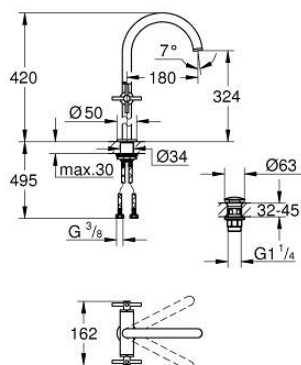

21 149 MS0 ATRIO MONOBLOCO DE LAVATÓRIO 1/2" TAMANHO XL

DESCRIÇÃO DO PRODUTO

- Colour: satin steel
- Para lavatórios altos
- Castelos de discos cerâmicos 1/2", 90°
- Acabamento GROHE LongLife
- GROHE EcoJoy para menor consumo e jato perfeito
- Caudal máximo (a 3 bar): 5 l/min
- Bica ajustável para rotação 0° / 150° / 360°
- Válvula click-clack 1 1/4"
- Ligações flexíveis
- Com manípulos cruzados
- Dois conjuntos de tampas diferentes incluídos. Um conjunto com marcação "H" e "C" e outro conjunto sem marcação.

21 149 MS0 ATRIO MONOBLOCO DE LAVATÓRIO 1/2" TAMANHO XL

PEÇAS DE REPOSIÇÃO , outubro 2022 – now

- 1: Cross handles (Spare part-nr. 14215MS0)
- 2: Castelo de discos cerâmicos de 1/2" (Spare part-nr. 45883000)
- 2.1: o'ring (Spare part-nr. 0392400M)
- 3: Castelo de discos cerâmicos de 1/2" (Spare part-nr. 45882000)
- 3.1: o'ring (Spare part-nr. 0392400M)
- 4: Bica giratória 3/4" (Spare part-nr. 101281MS00)
- 4.1: Perlator tipo "Mousseur" (Spare part-nr. 48408000)
- 4.2: Clip de fixação (Spare part-nr. 4826600M)
- 4.3: o'ring (Spare part-nr. 0128500M)
- 5: Kit de fixação

(Spare part-nr. 48384000)

- 6: Válvula (Spare part-nr. 65807MS0)