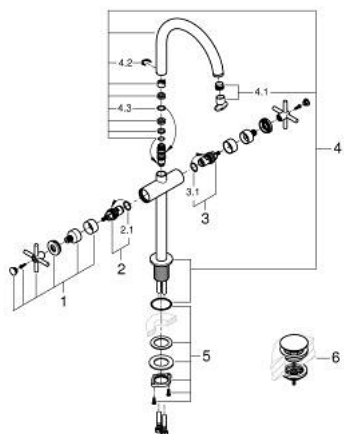

21 149 MS0 ATRIO MONOBLOCO DE LAVATÓRIO 1/2" TAMANHO XL

DESCRIÇÃO DO PRODUTO

- Colour: satin steel
- Para lavatórios altos
- Castelos de discos cerâmicos 1/2", 90°
- Acabamento GROHE LongLife
- GROHE EcoJoy para menor consumo e jato perfeito
- Caudal máximo (a 3 bar): 5 l/min
- Bica ajustável para rotação 0° / 150° / 360°
- Válvula click-clack 1 1/4"
- Ligações flexíveis
- Com manípulos cruzados
- Dois conjuntos de tampas diferentes incluídos. Um conjunto com marcação "H" e "C" e outro conjunto sem marcação.

21 149 MS0 ATRIO MONOBLOCO DE LAVATÓRIO 1/2" TAMANHO XL

PEÇAS DE REPOSIÇÃO , outubro 2022 – now

- 1: Cross handles (Spare part-nr. 14215MS0)
- 2: Castelo de discos cerâmicos de 1/2" (Spare part-nr. 45883000)
- 2.1: o'ring (Spare part-nr. 0392400M)
- 3: Castelo de discos cerâmicos de 1/2" (Spare part-nr. 45882000)
- 3.1: o'ring (Spare part-nr. 0392400M)
- 4: Bica giratória 3/4" (Spare part-nr. 101281MS00)
- 4.1: Perlator tipo "Mousseur" (Spare part-nr. 48408000)
- 4.2: Clip de fixação (Spare part-nr. 4826600M)
- 4.3: o'ring (Spare part-nr. 0128500M)
- 5: Kit de fixação

(Spare part-nr. 48384000)

- 6: Válvula (Spare part-nr. 65807MS0)