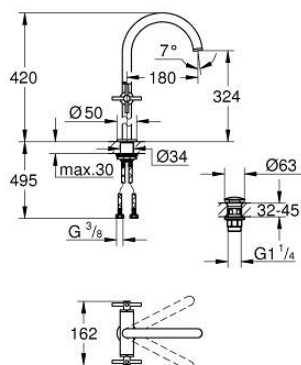

21 149 MG0 ATRIO MONOBLOCO DE LAVATÓRIO 1/2" TAMANHO XL

DESCRIÇÃO DO PRODUTO

- Colour: satin graphite
- Para lavatórios altos
- Castelos de discos cerâmicos 1/2", 90°
- Acabamento GROHE LongLife
- GROHE EcoJoy para menor consumo e jato perfeito
- Caudal máximo (a 3 bar): 5 l/min
- Bica ajustável para rotação 0° / 150° / 360°
- Válvula click-clack 1 1/4"
- Ligações flexíveis
- Com manípulos cruzados
- Dois conjuntos de tampas diferentes incluídos. Um conjunto com marcação "H" e "C" e outro conjunto sem marcação.

21 149 MG0 ATRIO MONOBLOCO DE LAVATÓRIO 1/2" TAMANHO XL

PEÇAS DE REPOSIÇÃO , outubro 2022 – now

- 1: Cross handles (Spare part-nr. 14215MG0)
- 2: Castelo de discos cerâmicos de 1/2" (Spare part-nr. 45883000)
- 2.1: o'ring (Spare part-nr. 0392400M)
- 3: Castelo de discos cerâmicos de 1/2" (Spare part-nr. 45882000)
- 3.1: o'ring (Spare part-nr. 0392400M)
- 4: Bica giratória 3/4" (Spare part-nr. 101281MG00)
- 4.1: Perlator tipo "Mousseur" (Spare part-nr. 48408000)
- 4.2: Clip de fixação (Spare part-nr. 4826600M)
- 4.3: o'ring (Spare part-nr. 0128500M)
- 5: Kit de fixação

(Spare part-nr. 48384000)

- 6: Válvula (Spare part-nr. 65807MG0)