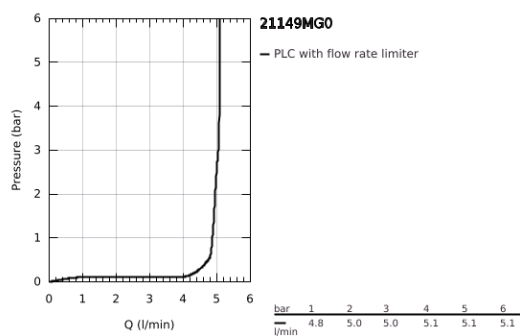

21 149 MG0 ATRIO MONOBLOCO DE LAVATÓRIO 1/2" TAMANHO XL

DESCRIÇÃO DO PRODUTO

- Colour: satin graphite
- Para lavatórios altos
- Castelos de discos cerâmicos 1/2", 90°
- Acabamento GROHE LongLife
- GROHE EcoJoy para menor consumo e jato perfeito
- Caudal máximo (a 3 bar): 5 l/min
- Bica ajustável para rotação 0° / 150° / 360°
- Válvula click-clack 1 1/4"
- Ligações flexíveis
- Com manípulos cruzados
- Dois conjuntos de tampas diferentes incluídos. Um conjunto com marcação "H" e "C" e outro conjunto sem marcação.

21 149 MG0 ATRIO MONOBLOCO DE LAVATÓRIO 1/2" TAMANHO XL

PEÇAS DE REPOSIÇÃO , outubro 2022 – now

- 1: Cross handles (Spare part-nr. 14215MG0)
- 2: Castelo de discos cerâmicos de 1/2" (Spare part-nr. 45883000)
- 2.1: o'ring (Spare part-nr. 0392400M)
- 3: Castelo de discos cerâmicos de 1/2" (Spare part-nr. 45882000)
- 3.1: o'ring (Spare part-nr. 0392400M)
- 4: Bica giratória 3/4" (Spare part-nr. 101281MG00)
- 4.1: Perlator tipo "Mousseur" (Spare part-nr. 48408000)
- 4.2: Clip de fixação (Spare part-nr. 4826600M)
- 4.3: o'ring (Spare part-nr. 0128500M)
- 5: Kit de fixação