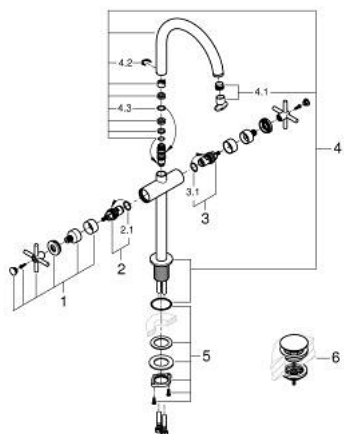

21 149 MG0 ATRIO MONOBLOCO DE LAVATÓRIO 1/2" TAMANHO XL

DESCRIÇÃO DO PRODUTO

- Colour: satin graphite
- Para lavatórios altos
- Castelos de discos cerâmicos 1/2", 90°
- Acabamento GROHE LongLife
- GROHE EcoJoy para menor consumo e jato perfeito
- Caudal máximo (a 3 bar): 5 l/min
- Bica ajustável para rotação 0° / 150° / 360°
- Válvula click-clack 1 1/4"
- Ligações flexíveis
- Com manípulos cruzados
- Dois conjuntos de tampas diferentes incluídos. Um conjunto com marcação "H" e "C" e outro conjunto sem marcação.

21 149 MG0 ATRIO MONOBLOCO DE LAVATÓRIO 1/2" TAMANHO XL

PEÇAS DE REPOSIÇÃO , outubro 2022 – now

- 1: Cross handles (Spare part-nr. 14215MG0)
- 2: Castelo de discos cerâmicos de 1/2" (Spare part-nr. 45883000)
- 2.1: o'ring (Spare part-nr. 0392400M)
- 3: Castelo de discos cerâmicos de 1/2" (Spare part-nr. 45882000)
- 3.1: o'ring (Spare part-nr. 0392400M)
- 4: Bica giratória 3/4" (Spare part-nr. 101281MG00)
- 4.1: Perlator tipo "Mousseur" (Spare part-nr. 48408000)
- 4.2: Clip de fixação (Spare part-nr. 4826600M)
- 4.3: o'ring (Spare part-nr. 0128500M)
- 5: Kit de fixação

(Spare part-nr. 48384000)

- 6: Válvula (Spare part-nr. 65807MG0)