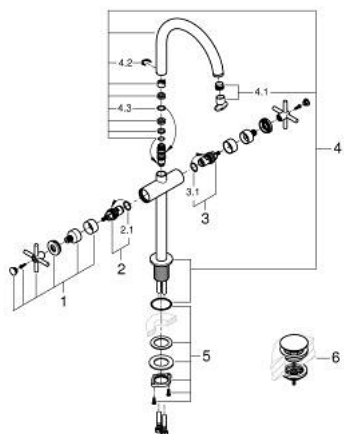

21 149 GL0 ATRIO MONOBLOCO DE LAVATÓRIO 1/2" TAMANHO XL

DESCRIÇÃO DO PRODUTO

- Colour: cool sunrise
- Para lavatórios altos
- Castelos de discos cerâmicos 1/2", 90°
- Acabamento GROHE LongLife
- GROHE EcoJoy para menor consumo e jato perfeito
- Caudal máximo (a 3 bar): 5 l/min
- Bica ajustável para rotação 0° / 150° / 360°
- Válvula click-clack 1 1/4"
- Ligações flexíveis
- Com manípulos cruzados
- Dois conjuntos de tampas diferentes incluídos. Um conjunto com marcação "H" e "C" e outro conjunto sem marcação.

21 149 GL0 ATRIO MONOBLOCO DE LAVATÓRIO 1/2" TAMANHO XL

PEÇAS DE REPOSIÇÃO , outubro 2021 – now

- 1: Manipulo (Spare part-nr. 14215GL0)
- 2: Castelo de discos cerâmicos de 1/2" (Spare part-nr. 45883000)
- 2.1: o'ring (Spare part-nr. 0392400M)
- 3: Castelo de discos cerâmicos de 1/2" (Spare part-nr. 45882000)
- 3.1: o'ring (Spare part-nr. 0392400M)
- 4: Bica giratória 3/4" (Spare part-nr. 101281GL00)
- 4.1: Perlator tipo "Mousseur" (Spare part-nr. 48408000)
- 4.2: Clip de fixação (Spare part-nr. 4826600M)
- 4.3: o'ring (Spare part-nr. 0128500M)
- 5: Kit de fixação

(Spare part-nr. 48384000)

- 6: Válvula (Spare part-nr. 65807GL0)