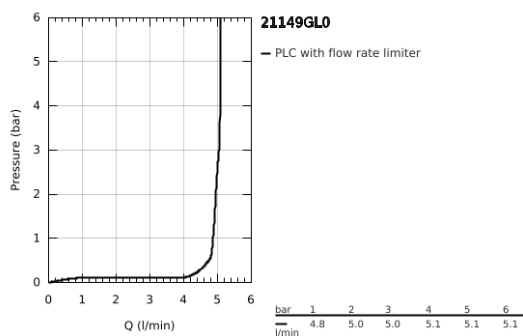

21 149 GL0 ATRIO MONOBLOCO DE LAVATÓRIO 1/2" TAMANHO XL

DESCRIÇÃO DO PRODUTO

- Colour: cool sunrise
- Para lavatórios altos
- Castelos de discos cerâmicos 1/2", 90°
- Acabamento GROHE LongLife
- GROHE EcoJoy para menor consumo e jato perfeito
- Caudal máximo (a 3 bar): 5 l/min
- Bica ajustável para rotação 0° / 150° / 360°
- Válvula click-clack 1 1/4"
- Ligações flexíveis
- Com manípulos cruzados
- Dois conjuntos de tampas diferentes incluídos. Um conjunto com marcação "H" e "C" e outro conjunto sem marcação.

(Spare part-nr. 48384000)

- 6: Válvula (Spare part-nr. 65807GL0)