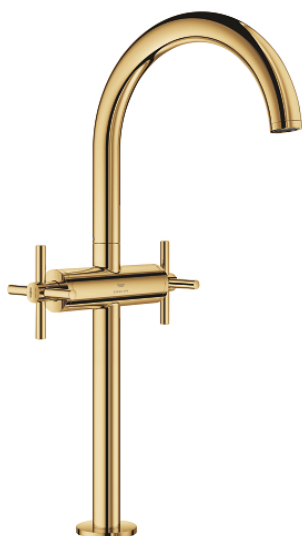

21 149 GL0 ATRIO MONOBLOCO DE LAVATÓRIO 1/2" TAMANHO XL

DESCRIÇÃO DO PRODUTO

- Colour: cool sunrise
- Para lavatórios altos
- Castelos de discos cerâmicos 1/2", 90°
- Acabamento GROHE LongLife
- GROHE EcoJoy para menor consumo e jato perfeito
- Caudal máximo (a 3 bar): 5 l/min
- Bica ajustável para rotação 0° / 150° / 360°
- Válvula click-clack 1 1/4"
- Ligações flexíveis
- Com manípulos cruzados
- Dois conjuntos de tampas diferentes incluídos. Um conjunto com marcação "H" e "C" e outro conjunto sem marcação.

21 149 GL0 ATRIO MONOBLOCO DE LAVATÓRIO 1/2" TAMANHO XL

PEÇAS DE REPOSIÇÃO , outubro 2021 – now

- 1: Manipulo (Spare part-nr. 14215GL0)
- 2: Castelo de discos cerâmicos de 1/2" (Spare part-nr. 45883000)
- 2.1: o'ring (Spare part-nr. 0392400M)
- 3: Castelo de discos cerâmicos de 1/2" (Spare part-nr. 45882000)
- 3.1: o'ring (Spare part-nr. 0392400M)
- 4: Bica giratória 3/4" (Spare part-nr. 101281GL00)
- 4.1: Perlator tipo "Mousseur" (Spare part-nr. 48408000)
- 4.2: Clip de fixação (Spare part-nr. 4826600M)
- 4.3: o'ring (Spare part-nr. 0128500M)
- 5: Kit de fixação

(Spare part-nr. 48384000)

- 6: Válvula (Spare part-nr. 65807GL0)