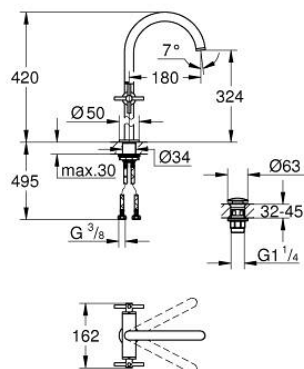

21 149 GL0 ATRIO MONOBLOCO DE LAVATÓRIO 1/2" TAMANHO XL

DESCRIÇÃO DO PRODUTO

- Colour: cool sunrise
- Para lavatórios altos
- Castelos de discos cerâmicos 1/2", 90°
- Acabamento GROHE LongLife
- GROHE EcoJoy para menor consumo e jato perfeito
- Caudal máximo (a 3 bar): 5 l/min
- Bica ajustável para rotação 0° / 150° / 360°
- Válvula click-clack 1 1/4"
- Ligações flexíveis
- Com manípulos cruzados
- Dois conjuntos de tampas diferentes incluídos. Um conjunto com marcação "H" e "C" e outro conjunto sem marcação.

21 149 GL0 ATRIO MONOBLOCO DE LAVATÓRIO 1/2" TAMANHO XL

PEÇAS DE REPOSIÇÃO , outubro 2021 – now

- 1: Manipulo (Spare part-nr. 14215GL0)
- 2: Castelo de discos cerâmicos de 1/2" (Spare part-nr. 45883000)
- 2.1: o'ring (Spare part-nr. 0392400M)
- 3: Castelo de discos cerâmicos de 1/2" (Spare part-nr. 45882000)
- 3.1: o'ring (Spare part-nr. 0392400M)
- 4: Bica giratória 3/4" (Spare part-nr. 101281GL00)
- 4.1: Perlator tipo "Mousseur" (Spare part-nr. 48408000)
- 4.2: Clip de fixação (Spare part-nr. 4826600M)
- 4.3: o'ring (Spare part-nr. 0128500M)
- 5: Kit de fixação

(Spare part-nr. 48384000)

- 6: Válvula (Spare part-nr. 65807GL0)