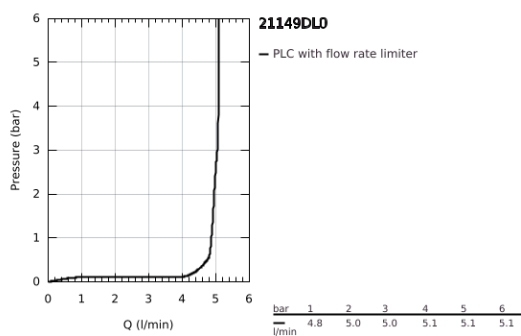

21 149 DL0 ATRIO MONOBLOCO DE LAVATÓRIO 1/2" TAMANHO XL

DESCRIÇÃO DO PRODUTO

- Colour: brushed warm sunset
- Para lavatórios altos
- Castelos de discos cerâmicos 1/2", 90°
- Acabamento GROHE LongLife
- GROHE EcoJoy para menor consumo e jato perfeito
- Caudal máximo (a 3 bar): 5 l/min
- Bica ajustável para rotação 0° / 150° / 360°
- Válvula click-clack 1 1/4"
- Ligações flexíveis
- Com manípulos cruzados
- Dois conjuntos de tampas diferentes incluídos. Um conjunto com marcação "H" e "C" e outro conjunto sem marcação.

(Spare part-nr. 48384000)

- 6: Válvula (Spare part-nr. 65807DL0)