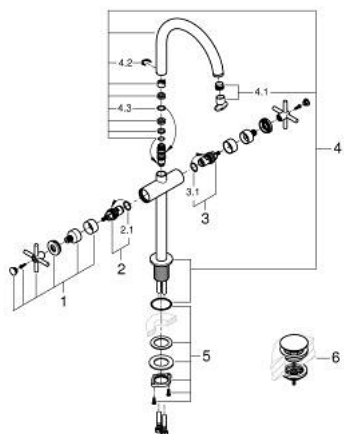

21 149 DL0 ATRIO MONOBLOCO DE LAVATÓRIO 1/2" TAMANHO XL

DESCRIÇÃO DO PRODUTO

- Colour: brushed warm sunset
- Para lavatórios altos
- Castelos de discos cerâmicos 1/2", 90°
- Acabamento GROHE LongLife
- GROHE EcoJoy para menor consumo e jato perfeito
- Caudal máximo (a 3 bar): 5 l/min
- Bica ajustável para rotação 0° / 150° / 360°
- Válvula click-clack 1 1/4"
- Ligações flexíveis
- Com manípulos cruzados
- Dois conjuntos de tampas diferentes incluídos. Um conjunto com marcação "H" e "C" e outro conjunto sem marcação.

21 149 DL0 ATRIO MONOBLOCO DE LAVATÓRIO 1/2" TAMANHO XL

PEÇAS DE REPOSIÇÃO , novembro 2022 – now

- 1: Atrio New manipulador (Spare part-nr. 14215DL0)
- 2: Castelo de discos cerâmicos de 1/2" (Spare part-nr. 45883000)
- 2.1: O-ring (Spare part-nr. 0392400M)
- 3: Castelo de discos cerâmicos de 1/2" (Spare part-nr. 45882000)
- 3.1: O-ring (Spare part-nr. 0392400M)
- 4: Bica giratória 3/4" (Spare part-nr. 101281DL00)
- 4.1: Perlator tipo "Mousseur" (Spare part-nr. 48408000)
- 4.2: Clip de fixação (Spare part-nr. 4826600M)
- 4.3: O-ring (Spare part-nr. 0128500M)
- 5: Kit de fixação

(Spare part-nr. 48384000)

- 6: Válvula (Spare part-nr. 65807DL0)