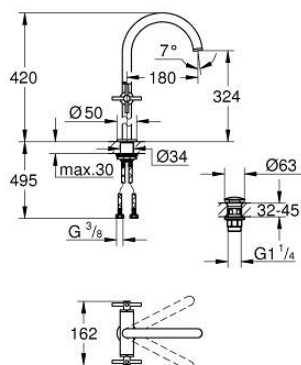

21 149 DL0 ATRIO MONOBLOCO DE LAVATÓRIO 1/2" TAMANHO XL

DESCRIÇÃO DO PRODUTO

- Colour: brushed warm sunset
- Para lavatórios altos
- Castelos de discos cerâmicos 1/2", 90°
- Acabamento GROHE LongLife
- GROHE EcoJoy para menor consumo e jato perfeito
- Caudal máximo (a 3 bar): 5 l/min
- Bica ajustável para rotação 0° / 150° / 360°
- Válvula click-clack 1 1/4"
- Ligações flexíveis
- Com manípulos cruzados
- Dois conjuntos de tampas diferentes incluídos. Um conjunto com marcação "H" e "C" e outro conjunto sem marcação.

21 149 DL0 ATRIO MONOBLOCO DE LAVATÓRIO 1/2" TAMANHO XL

PEÇAS DE REPOSIÇÃO , novembro 2022 – now

- 1: Atrio New manipulador (Spare part-nr. 14215DL0)
- 2: Castelo de discos cerâmicos de 1/2" (Spare part-nr. 45883000)
- 2.1: O-ring (Spare part-nr. 0392400M)
- 3: Castelo de discos cerâmicos de 1/2" (Spare part-nr. 45882000)
- 3.1: O-ring (Spare part-nr. 0392400M)
- 4: Bica giratória 3/4" (Spare part-nr. 101281DL00)
- 4.1: Perlator tipo "Mousseur" (Spare part-nr. 48408000)
- 4.2: Clip de fixação (Spare part-nr. 4826600M)
- 4.3: O-ring (Spare part-nr. 0128500M)
- 5: Kit de fixação

(Spare part-nr. 48384000)

- 6: Válvula (Spare part-nr. 65807DL0)