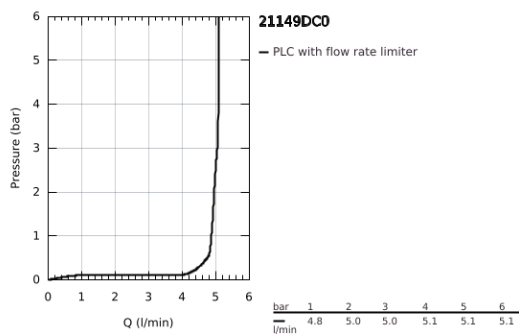

21 149 DC0 ATRIO MONOBLOCO DE LAVATÓRIO 1/2" TAMANHO XL

DESCRIÇÃO DO PRODUTO

- Colour: supersteel
- Para lavatórios altos
- Castelos de discos cerâmicos 1/2", 90°
- Acabamento GROHE LongLife
- GROHE EcoJoy para menor consumo e jato perfeito
- Caudal máximo (a 3 bar): 5 l/min
- Bica ajustável para rotação 0° / 150° / 360°
- Válvula click-clack 1 1/4"
- Ligações flexíveis
- Com manípulos cruzados
- Dois conjuntos de tampas diferentes incluídos. Um conjunto com marcação "H" e "C" e outro conjunto sem marcação.

(Spare part-nr. 48384000)

- 6: Válvula (Spare part-nr. 65807DC0)