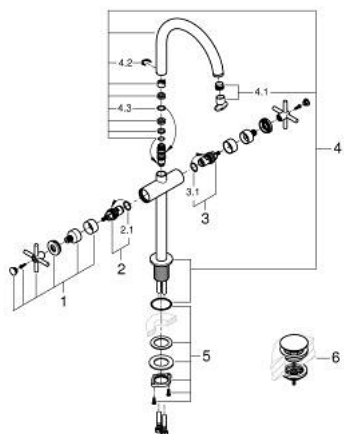

21 149 DC0 ATRIO MONOBLOCO DE LAVATÓRIO 1/2" TAMANHO XL

DESCRIÇÃO DO PRODUTO

- Colour: supersteel
- Para lavatórios altos
- Castelos de discos cerâmicos 1/2", 90°
- Acabamento GROHE LongLife
- GROHE EcoJoy para menor consumo e jato perfeito
- Caudal máximo (a 3 bar): 5 l/min
- Bica ajustável para rotação 0° / 150° / 360°
- Válvula click-clack 1 1/4"
- Ligações flexíveis
- Com manípulos cruzados
- Dois conjuntos de tampas diferentes incluídos. Um conjunto com marcação "H" e "C" e outro conjunto sem marcação.

21 149 DC0 ATRIO MONOBLOCO DE LAVATÓRIO 1/2" TAMANHO XL

PEÇAS DE REPOSIÇÃO , outubro 2021 – now

- 1: Atrio New manipulador (Spare part-nr. 14215DC0)
- 2: Castelo de discos cerâmicos de 1/2" (Spare part-nr. 45883000)
- 2.1: o-ring (Spare part-nr. 0392400M)
- 3: Castelo de discos cerâmicos de 1/2" (Spare part-nr. 45882000)
- 3.1: o-ring (Spare part-nr. 0392400M)
- 4: Bica giratória 3/4" (Spare part-nr. 101281DC00)
- 4.1: Perlator tipo "Mousseur" (Spare part-nr. 48408000)
- 4.2: Clip de fixação (Spare part-nr. 4826600M)
- 4.3: o-ring (Spare part-nr. 0128500M)
- 5: Kit de fixação

(Spare part-nr. 48384000)

- 6: Válvula (Spare part-nr. 65807DC0)