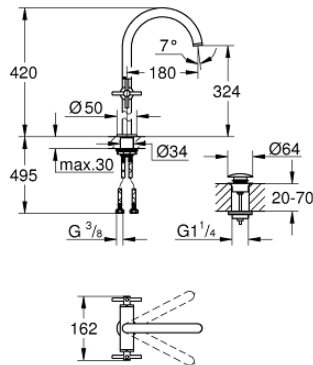

21 149 DC0 ATRIO MONOBLOCO DE LAVATÓRIO 1/2" TAMANHO XL

DESCRIÇÃO DO PRODUTO

- Colour: supersteel
- Para lavatórios altos
- Castelos de discos cerâmicos 1/2", 90°
- Acabamento GROHE LongLife
- GROHE EcoJoy para menor consumo e jato perfeito
- Caudal máximo (a 3 bar): 5 l/min
- Bica ajustável para rotação 0° / 150° / 360°
- Válvula click-clack 1 1/4"
- Ligações flexíveis
- Com manípulos cruzados
- Dois conjuntos de tampas diferentes incluídos. Um conjunto com marcação "H" e "C" e outro conjunto sem marcação.

21 149 DC0 ATRIO MONOBLOCO DE LAVATÓRIO 1/2" TAMANHO XL

PEÇAS DE REPOSIÇÃO , outubro 2021 – now

- 1: Atrio New manipulador (Spare part-nr. 14215DC0)
- 2: Castelo de discos cerâmicos de 1/2" (Spare part-nr. 45883000)
- 2.1: o-ring (Spare part-nr. 0392400M)
- 3: Castelo de discos cerâmicos de 1/2" (Spare part-nr. 45882000)
- 3.1: o-ring (Spare part-nr. 0392400M)
- 4: Bica giratória 3/4" (Spare part-nr. 101281DC00)
- 4.1: Perlator tipo "Mousseur" (Spare part-nr. 48408000)
- 4.2: Clip de fixação (Spare part-nr. 4826600M)
- 4.3: o-ring (Spare part-nr. 0128500M)
- 5: Kit de fixação

(Spare part-nr. 48384000)

- 6: Válvula (Spare part-nr. 65807DC0)