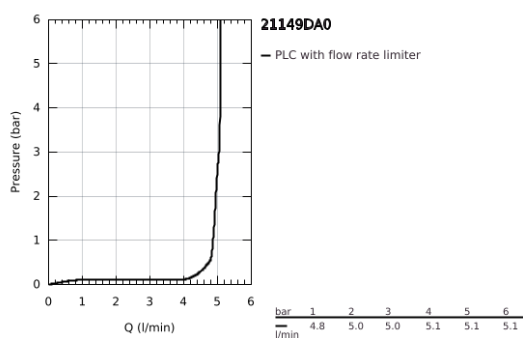

21 149 DA0 ATRIO MONOBLOCO DE LAVATÓRIO 1/2" TAMANHO XL

DESCRIÇÃO DO PRODUTO

- Colour: warm sunset
- Para lavatórios altos
- Castelos de discos cerâmicos 1/2", 90°
- Acabamento GROHE LongLife
- GROHE EcoJoy para menor consumo e jato perfeito
- Caudal máximo (a 3 bar): 5 l/min
- Bica ajustável para rotação 0° / 150° / 360°
- Válvula click-clack 1 1/4"
- Ligações flexíveis
- Com manipuladores cruzados
- Dois conjuntos de tampas diferentes incluídos. Um conjunto com marcação "H" e "C" e outro conjunto sem marcação.

21 149 DA0 ATRIO MONOBLOCO DE LAVATÓRIO 1/2" TAMANHO XL

PEÇAS DE REPOSIÇÃO , outubro 2021 – now

- 1: Manipulo (Spare part-nr. 14215DA0)
- 2: Castelo de discos cerâmicos de 1/2" (Spare part-nr. 45883000)
- 2.1: o'ring (Spare part-nr. 0392400M)
- 3: Castelo de discos cerâmicos de 1/2" (Spare part-nr. 45882000)
- 3.1: o'ring (Spare part-nr. 0392400M)
- 4: Bica giratória 3/4" (Spare part-nr. 101281DA00)
- 4.1: Perlator tipo "Mousseur" (Spare part-nr. 48408000)
- 4.2: Clip de fixação (Spare part-nr. 4826600M)
- 4.3: o'ring (Spare part-nr. 0128500M)
- 5: Kit de fixação

(Spare part-nr. 48384000)

- 6: Válvula (Spare part-nr. 65807DA0)