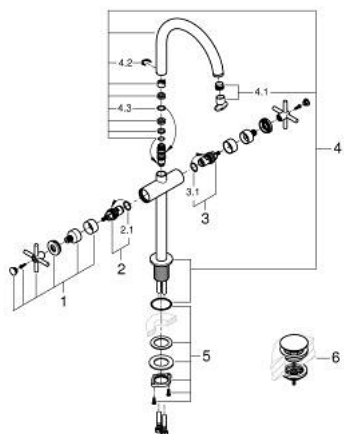

21 149 DA0 ATRIO MONOBLOCO DE LAVATÓRIO 1/2" TAMANHO XL

DESCRIÇÃO DO PRODUTO

- Colour: warm sunset
- Para lavatórios altos
- Castelos de discos cerâmicos 1/2", 90°
- Acabamento GROHE LongLife
- GROHE EcoJoy para menor consumo e jato perfeito
- Caudal máximo (a 3 bar): 5 l/min
- Bica ajustável para rotação 0° / 150° / 360°
- Válvula click-clack 1 1/4"
- Ligações flexíveis
- Com manipuladores cruzados
- Dois conjuntos de tampas diferentes incluídos. Um conjunto com marcação "H" e "C" e outro conjunto sem marcação.

21 149 DA0 ATRIO MONOBLOCO DE LAVATÓRIO 1/2" TAMANHO XL

PEÇAS DE REPOSIÇÃO , outubro 2021 – now

- 1: Manipulo (Spare part-nr. 14215DA0)
- 2: Castelo de discos cerâmicos de 1/2" (Spare part-nr. 45883000)
- 2.1: o'ring (Spare part-nr. 0392400M)
- 3: Castelo de discos cerâmicos de 1/2" (Spare part-nr. 45882000)
- 3.1: o'ring (Spare part-nr. 0392400M)
- 4: Bica giratória 3/4" (Spare part-nr. 101281DA00)
- 4.1: Perlator tipo "Mousseur" (Spare part-nr. 48408000)
- 4.2: Clip de fixação (Spare part-nr. 4826600M)
- 4.3: o'ring (Spare part-nr. 0128500M)
- 5: Kit de fixação

(Spare part-nr. 48384000)

- 6: Válvula (Spare part-nr. 65807DA0)