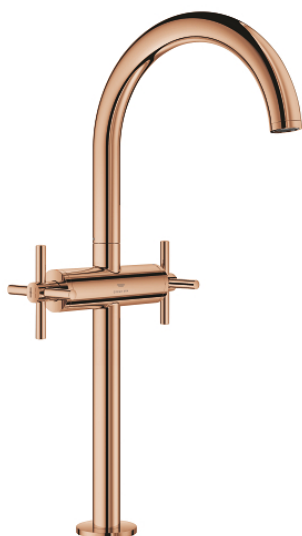

21 149 DA0 ATRIO MONOBLOCO DE LAVATÓRIO 1/2" TAMANHO XL

DESCRIÇÃO DO PRODUTO

- Colour: warm sunset
- Para lavatórios altos
- Castelos de discos cerâmicos 1/2", 90°
- Acabamento GROHE LongLife
- GROHE EcoJoy para menor consumo e jato perfeito
- Caudal máximo (a 3 bar): 5 l/min
- Bica ajustável para rotação 0° / 150° / 360°
- Válvula click-clack 1 1/4"
- Ligações flexíveis
- Com manipuladores cruzados
- Dois conjuntos de tampas diferentes incluídos. Um conjunto com marcação "H" e "C" e outro conjunto sem marcação.

21 149 DA0 ATRIO MONOBLOCO DE LAVATÓRIO 1/2" TAMANHO XL

PEÇAS DE REPOSIÇÃO , outubro 2021 – now

- 1: Manipulo (Spare part-nr. 14215DA0)
- 2: Castelo de discos cerâmicos de 1/2" (Spare part-nr. 45883000)
- 2.1: o'ring (Spare part-nr. 0392400M)
- 3: Castelo de discos cerâmicos de 1/2" (Spare part-nr. 45882000)
- 3.1: o'ring (Spare part-nr. 0392400M)
- 4: Bica giratória 3/4" (Spare part-nr. 101281DA00)
- 4.1: Perlator tipo "Mousseur" (Spare part-nr. 48408000)
- 4.2: Clip de fixação (Spare part-nr. 4826600M)
- 4.3: o'ring (Spare part-nr. 0128500M)
- 5: Kit de fixação

(Spare part-nr. 48384000)

- 6: Válvula (Spare part-nr. 65807DA0)