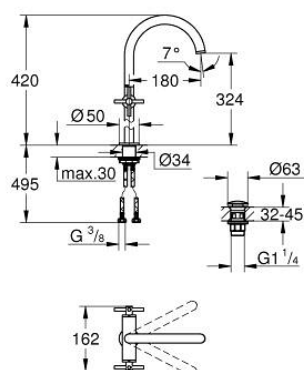

21 149 DA0 ATRIO MONOBLOCO DE LAVATÓRIO 1/2" TAMANHO XL

DESCRIÇÃO DO PRODUTO

- Colour: warm sunset
- Para lavatórios altos
- Castelos de discos cerâmicos 1/2", 90°
- Acabamento GROHE LongLife
- GROHE EcoJoy para menor consumo e jato perfeito
- Caudal máximo (a 3 bar): 5 l/min
- Bica ajustável para rotação 0° / 150° / 360°
- Válvula click-clack 1 1/4"
- Ligações flexíveis
- Com manipuladores cruzados
- Dois conjuntos de tampas diferentes incluídos. Um conjunto com marcação "H" e "C" e outro conjunto sem marcação.

21 149 DA0 ATRIO MONOBLOCO DE LAVATÓRIO 1/2" TAMANHO XL

PEÇAS DE REPOSIÇÃO , outubro 2021 – now

- 1: Manipulo (Spare part-nr. 14215DA0)
- 2: Castelo de discos cerâmicos de 1/2" (Spare part-nr. 45883000)
- 2.1: o'ring (Spare part-nr. 0392400M)
- 3: Castelo de discos cerâmicos de 1/2" (Spare part-nr. 45882000)
- 3.1: o'ring (Spare part-nr. 0392400M)
- 4: Bica giratória 3/4" (Spare part-nr. 101281DA00)
- 4.1: Perlator tipo "Mousseur" (Spare part-nr. 48408000)
- 4.2: Clip de fixação (Spare part-nr. 4826600M)
- 4.3: o'ring (Spare part-nr. 0128500M)
- 5: Kit de fixação

(Spare part-nr. 48384000)

- 6: Válvula (Spare part-nr. 65807DA0)